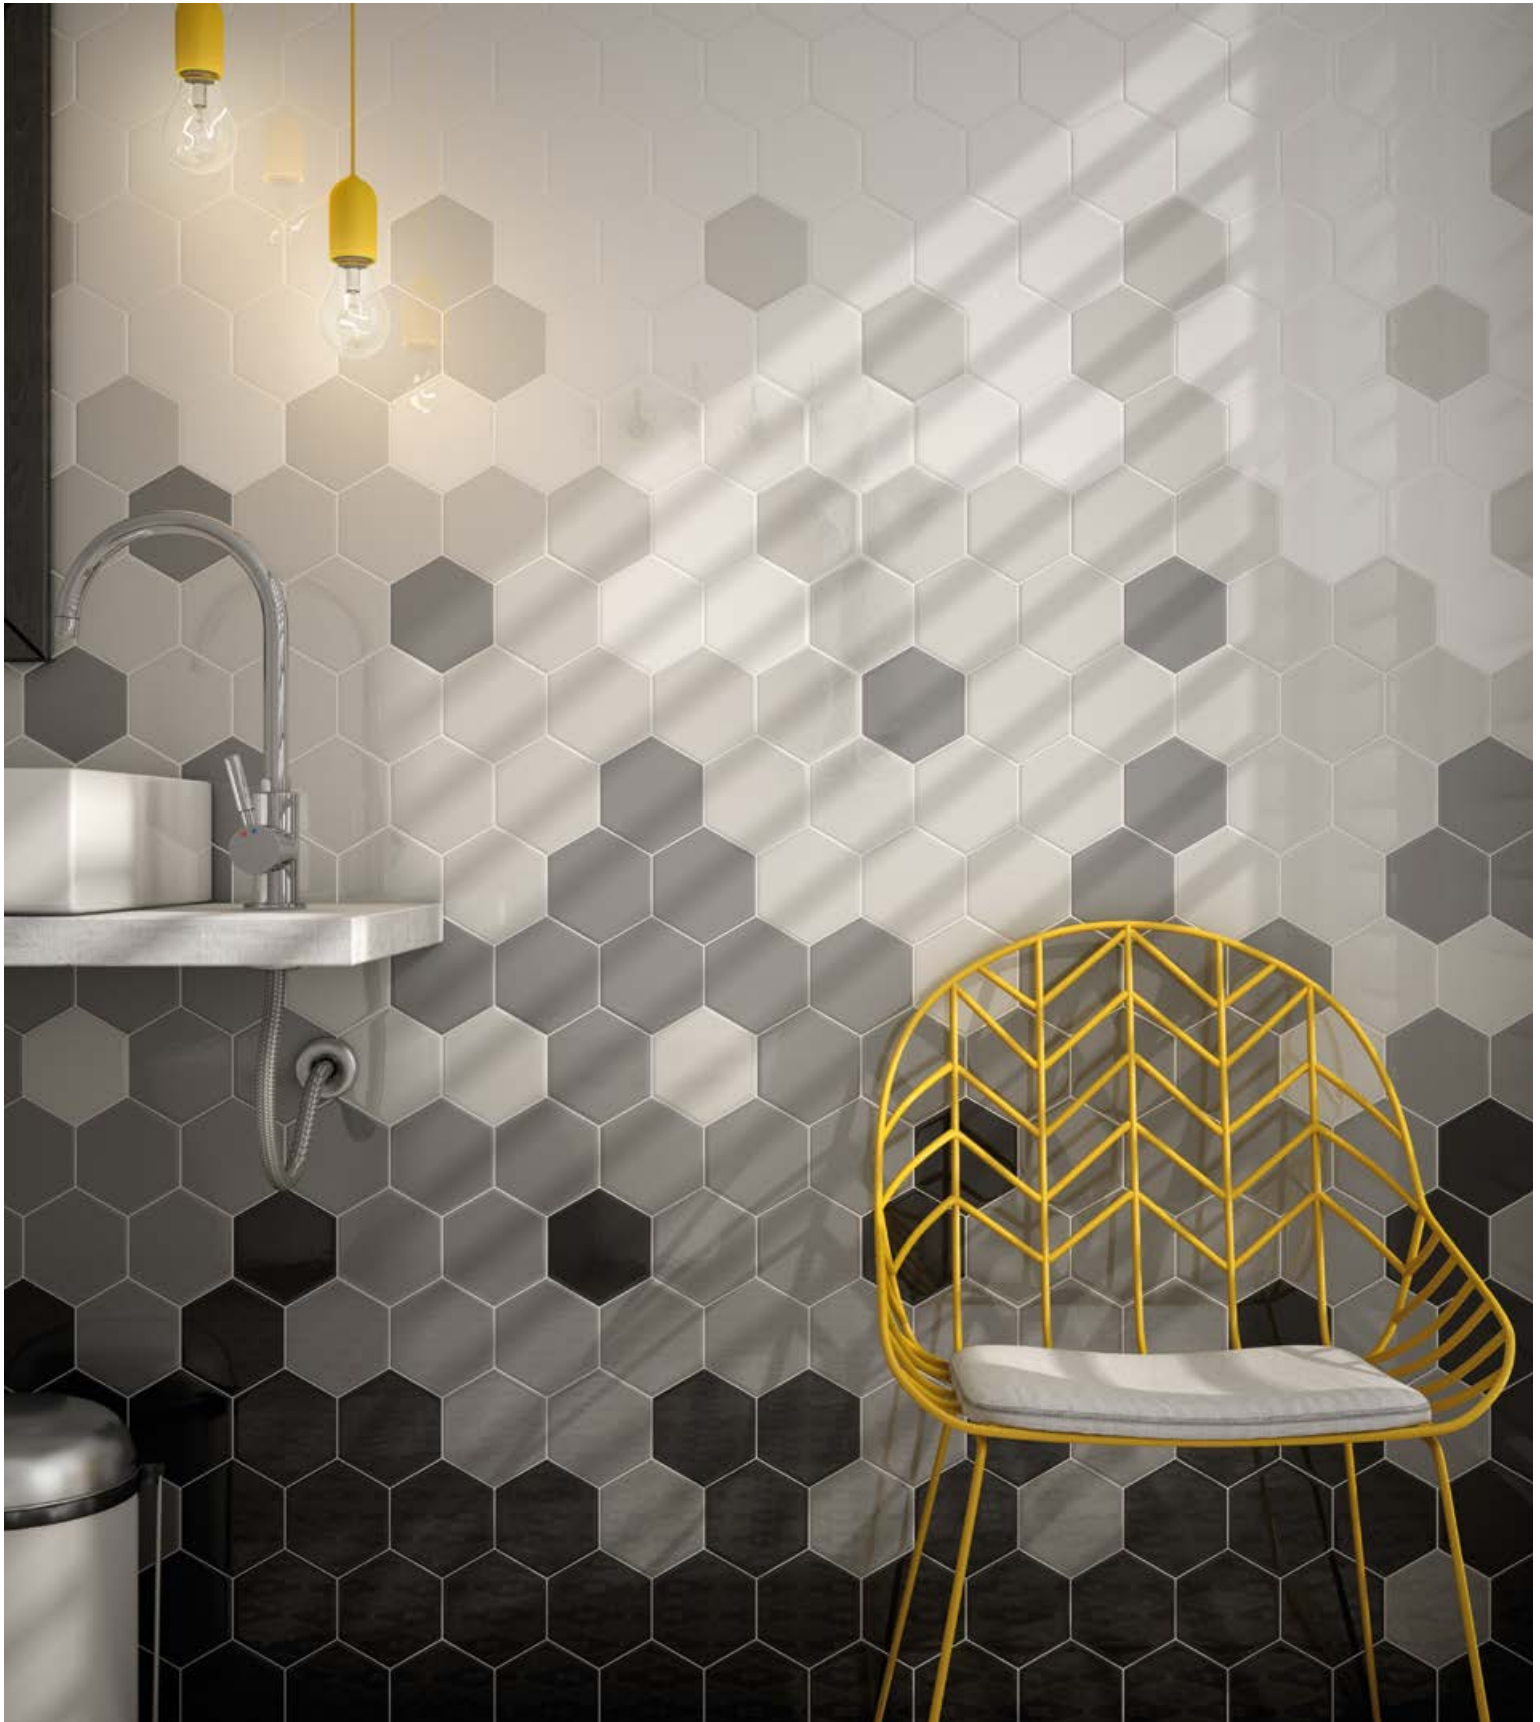

4 / 5

Scale Hexagon White, Light Grey, Dark Grey, Black 12,4 x 10,7 cm / 5" x 4"

Scale Hexagon White 12,4 x 10,7 cm / 5" x 4"
Caprice Origami B&W 20 x 20 cm / 8" x 8"