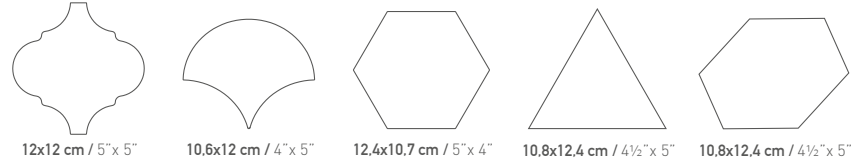

# SCALE

PASTA BLANCA+BRILLO / MATE

WHITE BODY+GLOSS / MATT

12x12 cm / 5" x 5" + 10,6x12 cm / 4" x 5" + 12,4x10,7 cm / 5" x 4" + 10,8x12,4 cm / 4½" x 5"

GAMA DE COLORES / RANGE OF COLOURS

WHITE

WHITE  
MATT

CREAM

GREIGE

MINT

LIGHT  
GREY

SKY  
BLUE

DARK  
GREY

ELECTRIC  
BLUE

METALLIC

Scale Triangolo Black Matt, Metallic 10,8 x 12,4 cm / 4½" x 5"

Caprice Grey 20 x 20 cm / 8" x 8"

INDOOR / INTERIORES

FORMATOS / SIZES

Scale Hexagon Sky Blue 12,4 x 10,7 cm / 5" x 4"

Scale Alhambra Cream 12 x 12 cm / 5" x 5"

Scale Fan Mint 10,6 x 12 cm / 4" x 5"

Scale Benzene White 10,8 x 12,4 cm / 4 1/2" x 5"

## FORMATOS / SIZES

12x12 cm / 5" x 5"

10,6x12 cm / 4" x 5"

12,4x10,7 cm / 5" x 4"

10,8x12,4 cm / 4½" x 5"

10,8x12,4 cm / 4½" x 5"