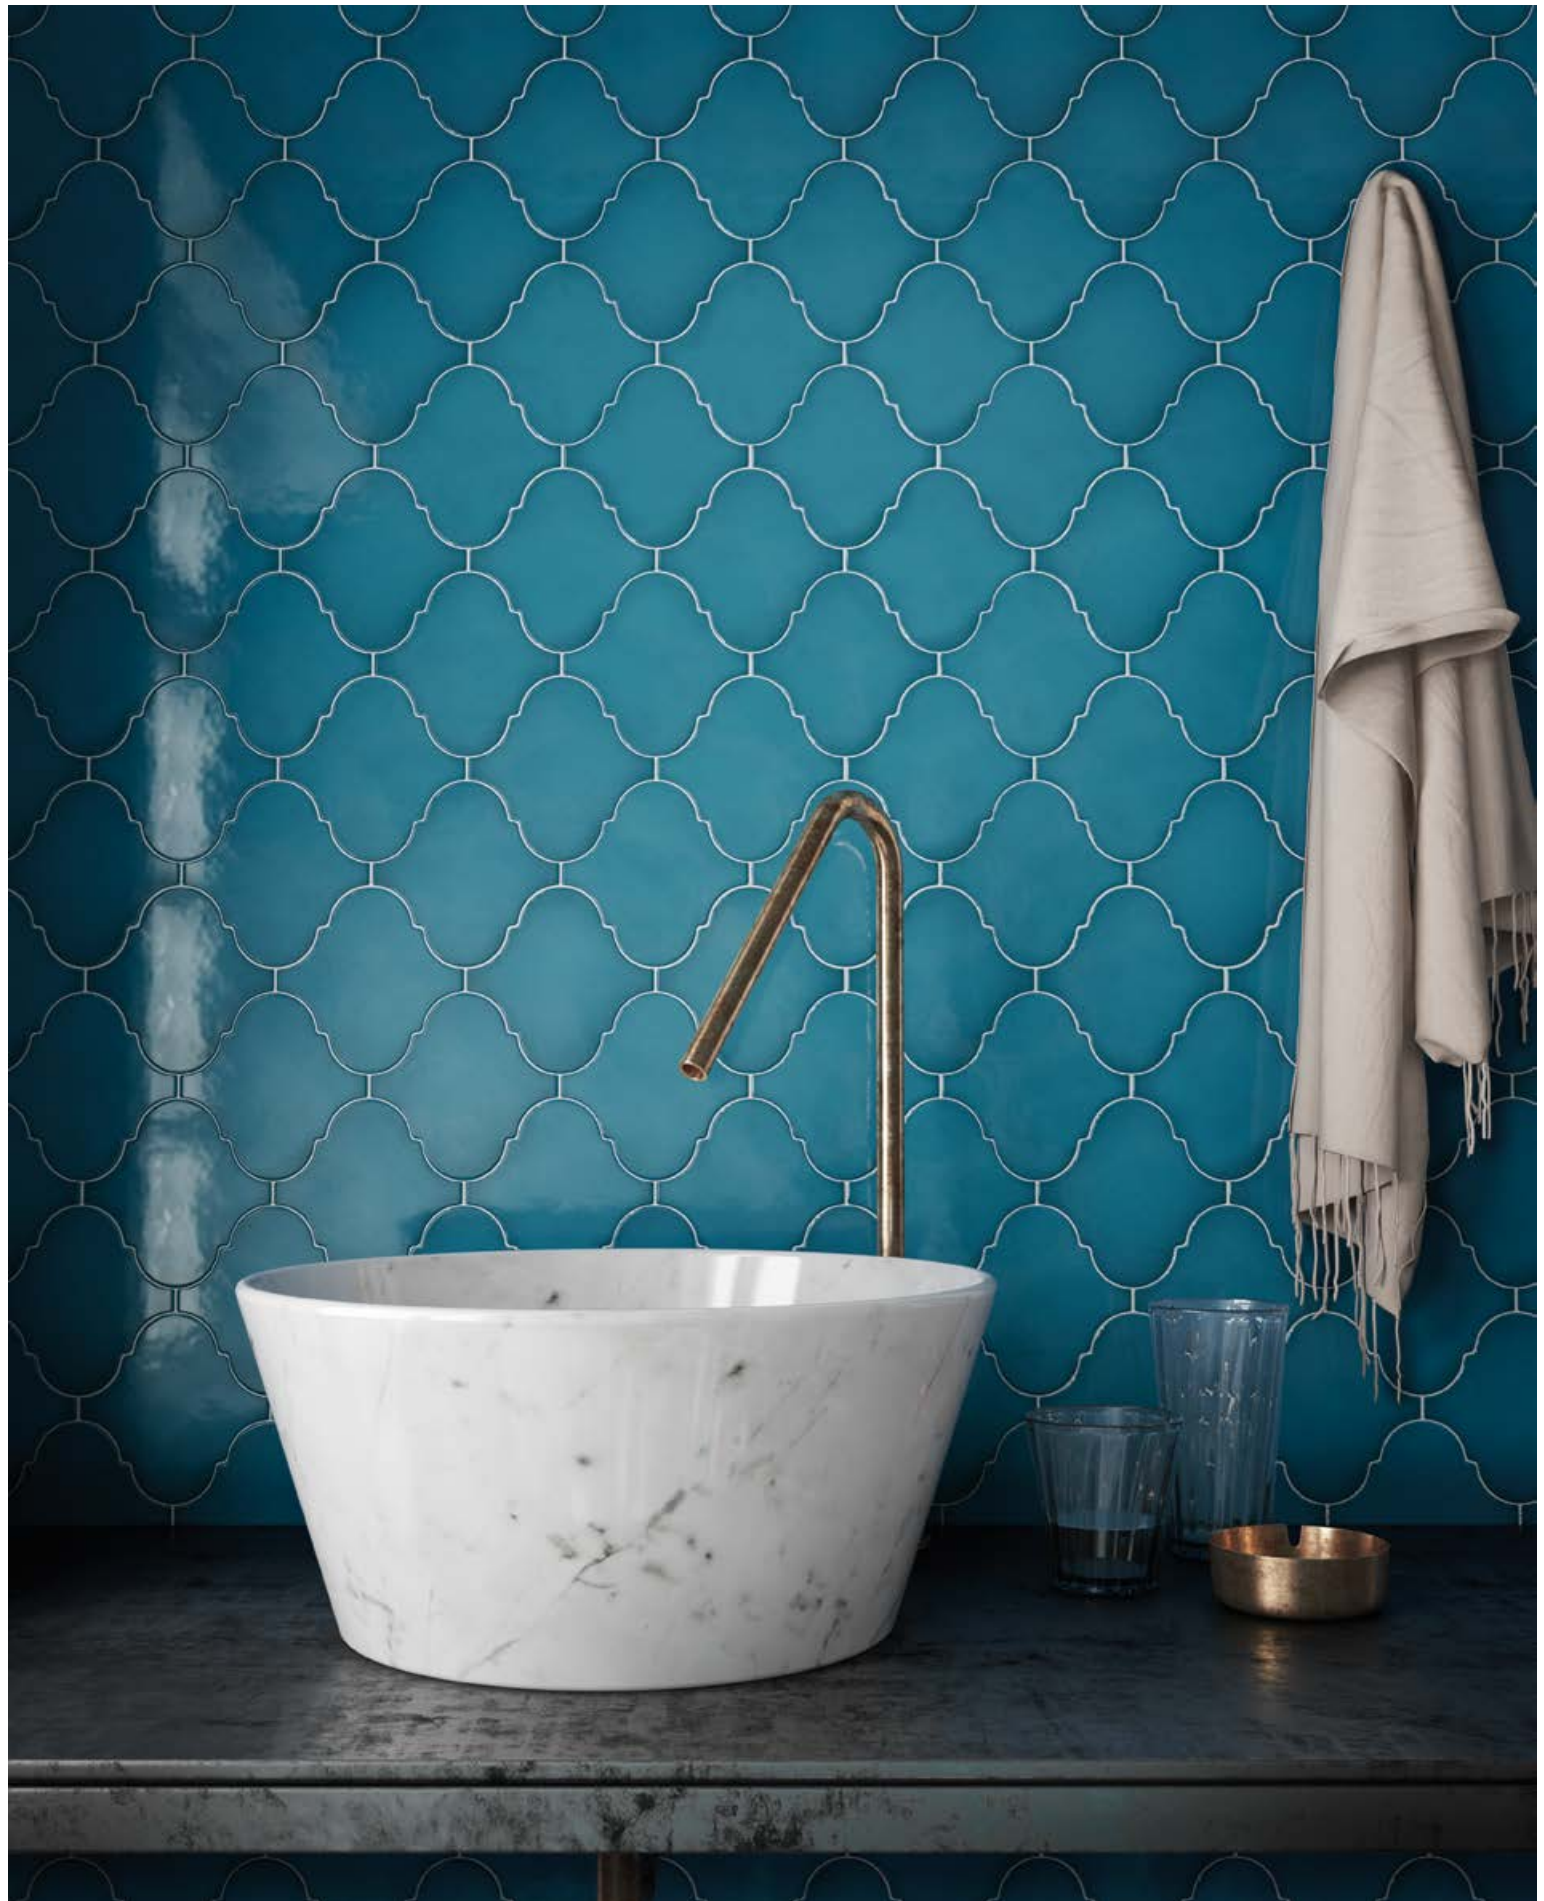

# SCALE

PASTA BLANCA+BRILLO / MATE  
WHITE BODY+GLOSS / MATT