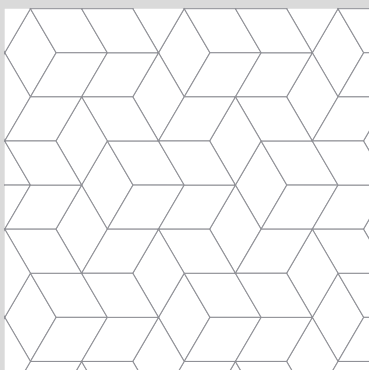

Módulo B

Module B

100%

33,3% 33,3% 33,3%

50% 25% 25%

33,3% 33,3% 33,3%

33,3% 33,3% 33,3%

33,3% 33,3% 33,3%

16% 42% 42%

Las propuestas de colocación son ejemplos de la gran cantidad de combinaciones que se pueden realizar con los colores disponibles. La proporción mostrada corresponde a 1 m². Puede ver más sugerencias de colocación en nuestra website www.equipceramicas.com

These laying proposals are examples of the many combinations that can be made with the available colours. The percentage shown corresponds to 1 m². Please visit our website www.equipceramicas.com to find more laying proposals.

Módulo D

Module D

1

100%

33,3% 33,3% 33,3%

33,3% 33,3% 33,3%

33,3% 33,3% 33,3%