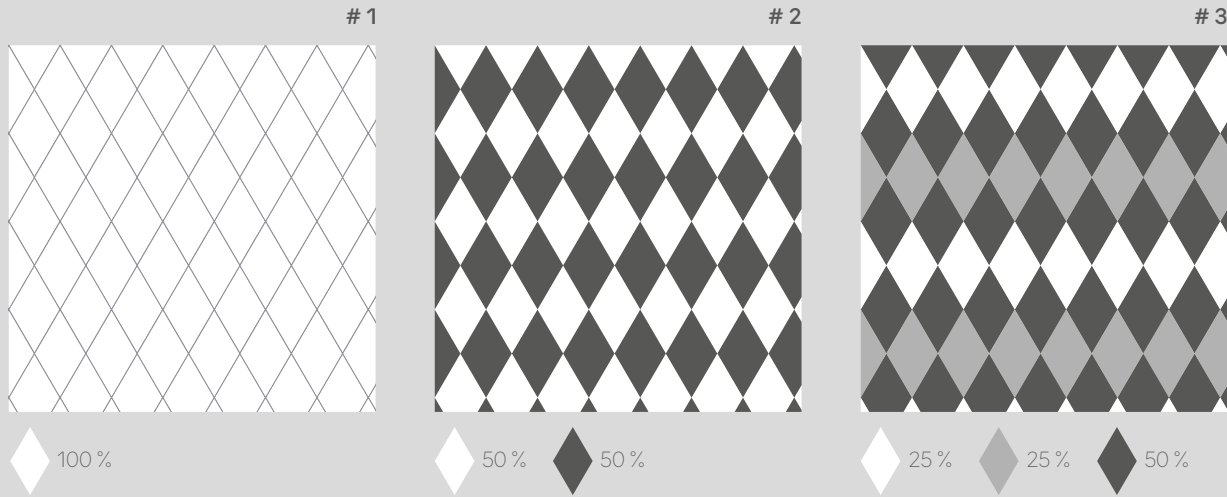

RHOMBUS

PORCELÁNICO+MATE PORCELAIN TILE+MATT 14x24 cm / 6" x 10"
PASTA BLANCA+BRILLO WHITE BODY+GLOSS 15,2x26,3 cm / 6½" x 11"

PROPUESTAS DE COLOCACIÓN / LAYING PROPOSALS

Módulo A Module A