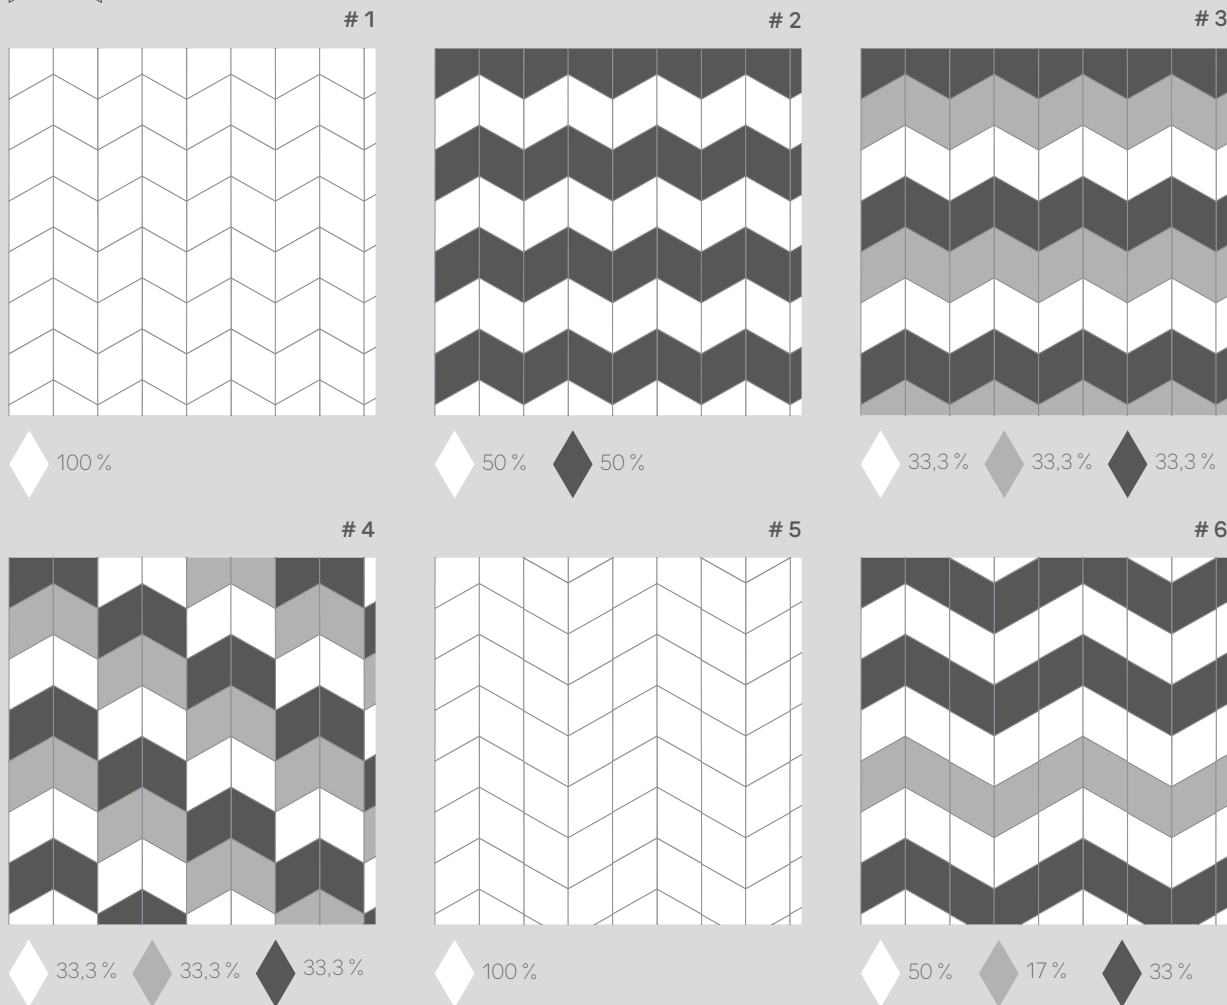

Módulo C Module C