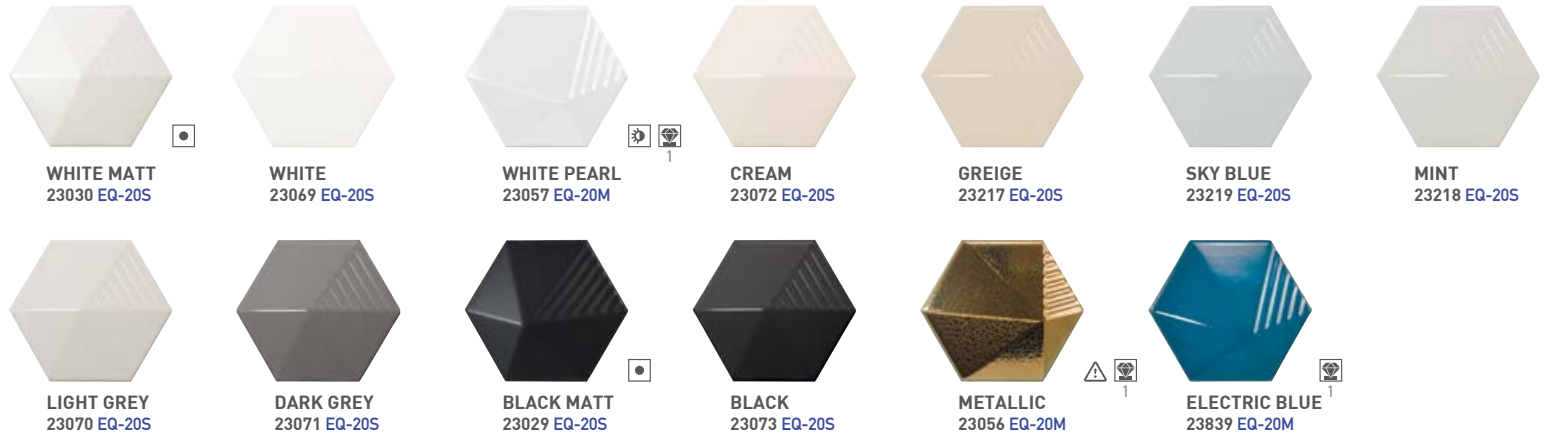

UMBRELLA 12,4x10,7 cm / 5" x 4"