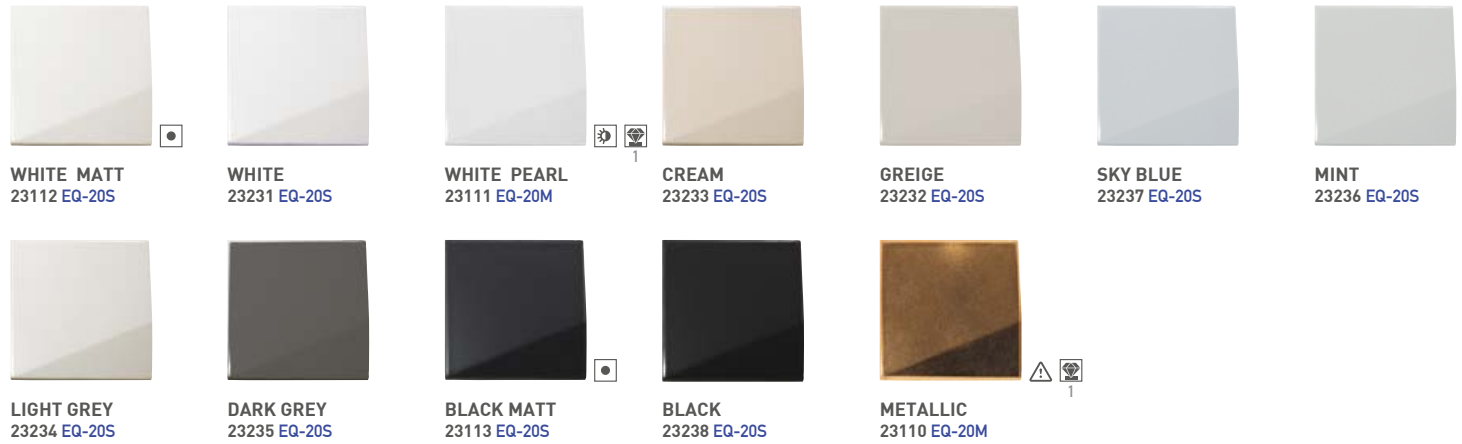

LANCE 15x15 cm / 6" x 6"

⚠ ¡Atención! No utilizar productos de limpieza agresivos (como la lejía o el amoníaco).
Warning! Do not use aggressive cleaning products (such as bleach or ammonia).

FORMATO SIZE	Kg/pza kg/pieces	caja / box			palet / pallet			
		piezas pieces	Kg	m² sqm	piezas pieces	kg/palet kg/pallet	m² sqm	cajas boxes
CURVE 15 x 15 cm. 6" x 6"	0,36	18	6,63	0,41	1.530	584	34,85	85
LANCE 15 x 15 cm. 6" x 6"	0,33	24	8,12	0,55	2.040	710	46,75	85
EVOLUTION 15 x 15 cm. 6" x 6"	0,30	44	13,56	1,00	2.640	833	60	60