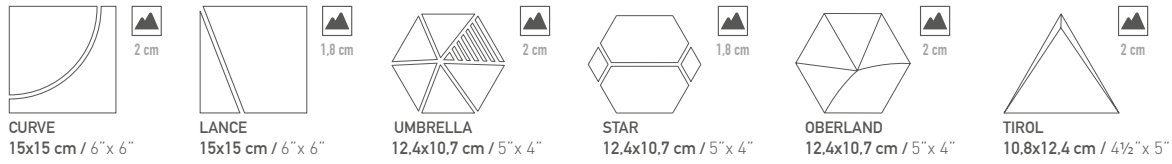

Magical 3 Tirol White, Black
10,8 x 12,4 cm / 4½" x 5"

Magical 3 Tirol Sky Blue

10,8 x 12,4 cm / 4½" x 5"

MAGICAL 3

PASTA BLANCA+BRILLO / SATINADO / MATE
 WHITE BODY+GLOSS / SATIN / MATT
 15x15 cm / 6" x 6" + 12.4x10.7 cm / 5" x 4"

FORMATOS / SIZES

CURVE 15x15 cm / 6" x 6"

LANCE 15x15 cm / 6" x 6"

⚠ ¡Atención! No utilizar productos de limpieza agresivos (como la lejía o el amoníaco).
 Warning! Do not use aggressive cleaning products (such as bleach or ammonia).