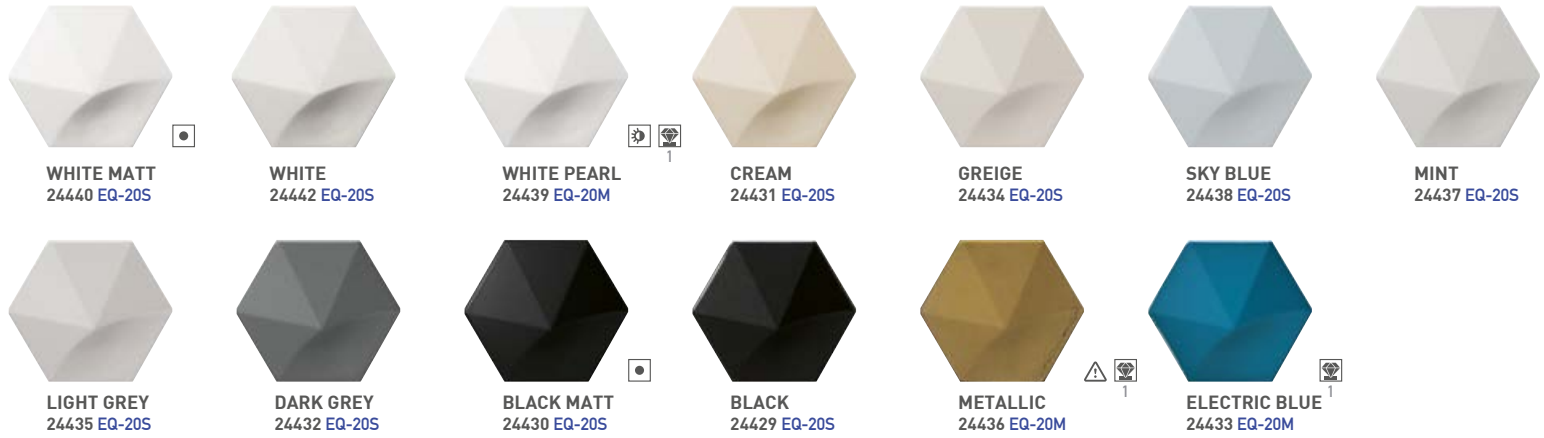

OBERLAND 12,4x10,7 cm / 5"x 4"