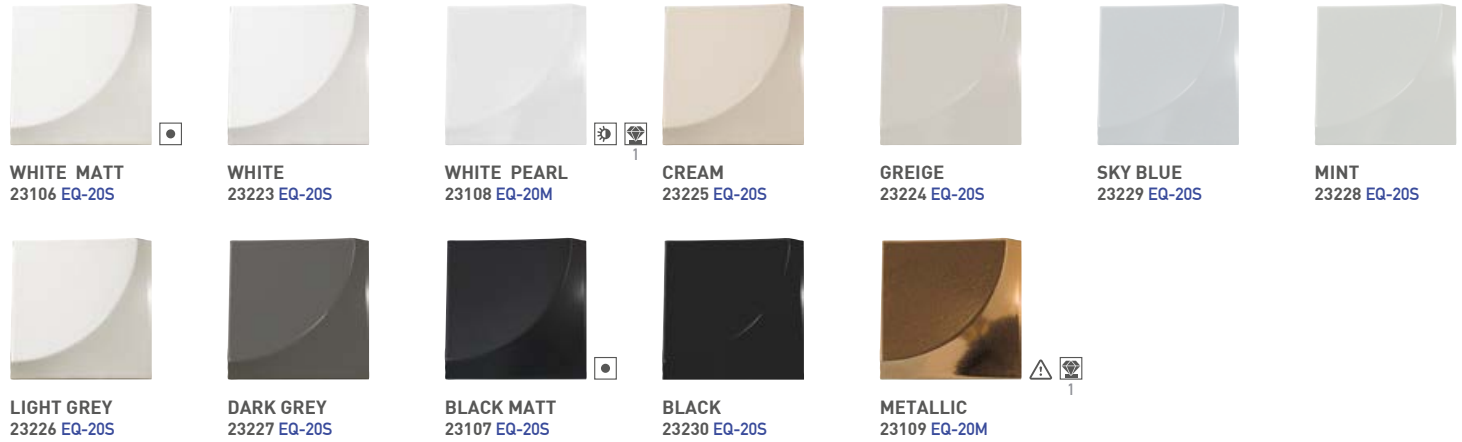

CURVE 15x15 cm / 6" x 6"