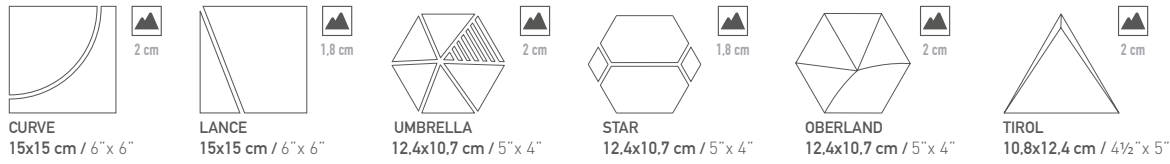

15x15 cm / 6"x 6"

Magical 3 Curve Metallic, Black Matt, Evolution Negro Mate 15 x 15 cm / 6"x 6"

MAGICAL 3

PASTA BLANCA+BRILLO / SATINADO / MATE
 WHITE BODY+GLOSS / SATIN / MATT
 15x15 cm / 6" x 6" + 12,4x10,7 cm / 5" x 4"

FORMATOS / SIZES

UMBRELLA

5 geometrías distintas
 5 different shapes

UMBRELLA 12,4x10,7 cm / 5" x 4"

STAR 12,4x10,7 cm / 5" x 4"

⚠ ¡Atención! No utilizar productos de limpieza agresivos (como la lejía o el amoníaco).
 Warning! Do not use aggressive cleaning products (such as bleach or ammonia).