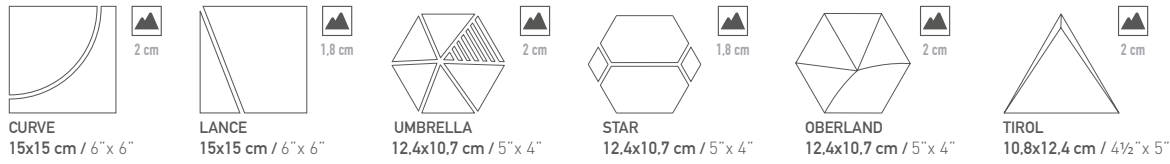

FORMATOS / SIZES

UMBRELLA

5 geometrías distintas
 5 different shapes

UMBRELLA 12,4x10,7 cm / 5" x 4"

STAR 12,4x10,7 cm / 5" x 4"

⚠ ¡Atención! No utilizar productos de limpieza agresivos (como la lejía o el amoníaco).
 Warning! Do not use aggressive cleaning products (such as bleach or ammonia).

Wall Tiles combination:
Serie **Scale**, pg.182

HEXAGON 12,4x10,7 cm / 5" x 4"

Magical 3 Star White, Electric Blue / Scale Hexagon White, Electric Blue 12,4 x 10,7 cm / 5" x 4"

MAGICAL 3

PASTA BLANCA+BRILLO / SATINADO / MATE
 WHITE BODY+GLOSS / SATIN / MATT
 15x15 cm / 6"x 6"+ 12,4x10,7 cm / 5"x 4"

FORMATOS / SIZES

UMBRELLA

5 geometrías distintas
 5 different shapes

OBERLAND 12,4x10,7 cm / 5"x 4"

TIROL 10,8x12,4 cm / 4½"x 5"

FORMATO SIZE	Kg/pza kg/pieces	caja / box			palet / pallet			
		piezas pieces	Kg	m ² sqm	piezas pieces	kg/palet kg/pallet	m ² sqm	cajas boxes
STAR 12,4 x 10,7 cm. 5" x 4"	0,191	40	7,87	0,49	3.360	681	41,16	84
UMBRELLA 12,4 x 10,7 cm. 5" x 4"	0,191	36	7,10	0,44	3.024	616	36,96	84
SCALE HEXAGON 12,4 x 10,7 cm. 5" x 4"	0,149	50	7,68	0,61	4.200	665	51,24	84