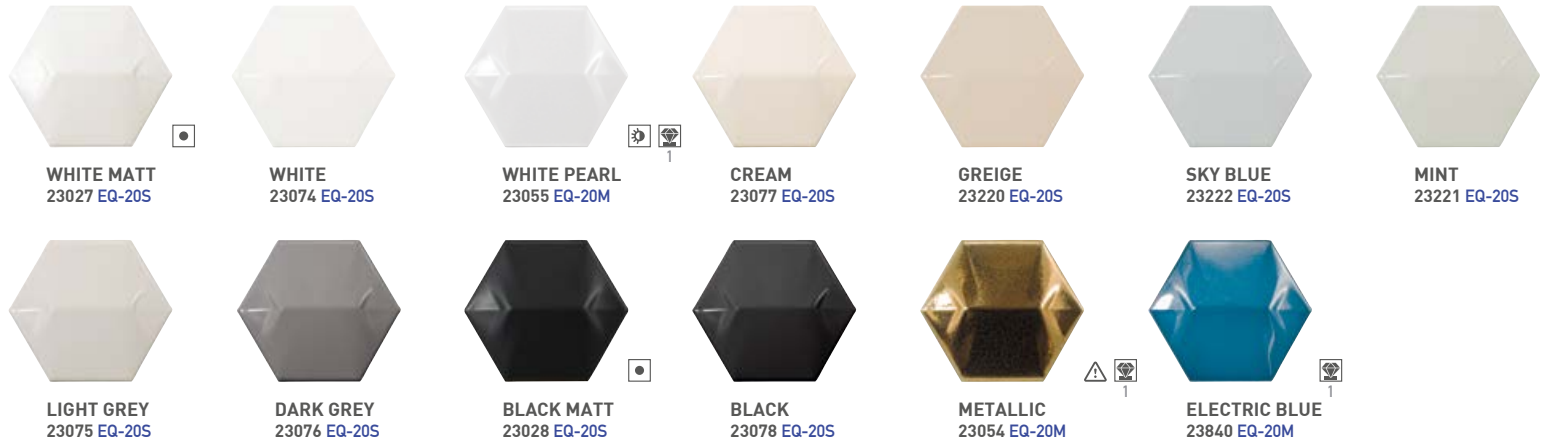

FORMATOS / SIZES

UMBRELLA

5 geometrías distintas
 5 different shapes

UMBRELLA 12,4x10,7 cm / 5" x 4"

STAR 12,4x10,7 cm / 5" x 4"

⚠ ¡Atención! No utilizar productos de limpieza agresivos (como la lejía o el amoníaco).
 Warning! Do not use aggressive cleaning products (such as bleach or ammonia).