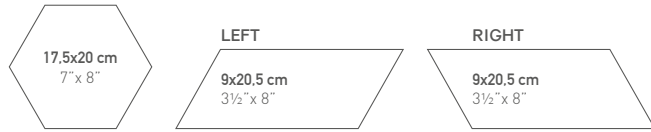

PORCELÁNICO+MATE
PORCELAIN TILE+MATT

Hexawood Natural 17,5 x 20 cm / 7" x 8"

HEXAWOOD

PORCELÁNICO+MATE
PORCELAIN TILE+MATT

Hexawood Grey 17,5 x 20 cm / 7" x 8"
Hexawood Chevron Grey 9 x 20,5 cm / 3½" x 8"

Hexawood Chevron Old 9 x 20,5 cm / 3½" x 8"

HEXAWOOD

PORCELÁNICO+MATE

PORCELAIN TILE+MATT

Hexawood Tan 17.5 x 20 cm / 7" x 8"

Hexawood Chevron Tan 9 x 20.5 cm / 3½" x 8"

HEXAWOOD

PORCELÁNICO+MATE
 PORCELAIN TILE+MATT
 17,5x20 cm / 7"x 8"+ 9x20,5 cm / 3½"x 8"

FORMATOS / SIZES

HEXAWOOD HEXAGON 17,5x20 cm / 7"x 8"

WHITE
21626 EQ-4

GREY
21627 EQ-4

NATURAL
21629 EQ-4

TAN
21628 EQ-4

OLD
21630 EQ-4

HEXAWOOD CHEVRON 9x20,5 cm / 3½"x 8"