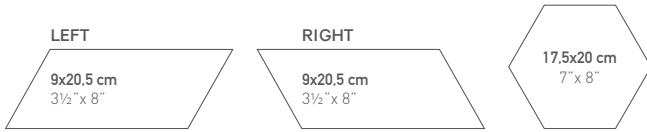

small tiles, big designs

HEXAWOOD

PORCELÁNICO+MATE
PORCELAIN TILE+MATT

17.5x20 cm / 7" x 8" + 9x20.5 cm / 3½" x 8"

GAMA DE COLORES / RANGE OF COLOURS

WHITE

GREY

NATURAL

TAN

OLD

Hexawood White 17,5 x 20 cm / 7" x 8"

Hexawood Chevron Old 9 x 20,5 cm / 3½" x 8"

INDOOR / INTERIORES
OUTDOOR / EXTERIORES

FORMATOS / SIZES

 Hexwood Chevron White 9 x 20,5 cm / 3 1/2" x 8"

HEXAWOOD

PORCELÁNICO+MATE
PORCELAIN TILE+MATT

Hexawood Natural 17,5 x 20 cm / 7" x 8"

HEXAWOOD

PORCELÁNICO+MATE
PORCELAIN TILE+MATT

Hexawood Grey 17,5 x 20 cm / 7" x 8"
Hexawood Chevron Grey 9 x 20,5 cm / 3½" x 8"

FORMATOS / SIZES

HEXAWOOD HEXAGON 17,5x20 cm / 7"x 8"

WHITE
21626 EQ-4

GREY
21627 EQ-4

NATURAL
21629 EQ-4

TAN
21628 EQ-4

OLD
21630 EQ-4

HEXAWOOD CHEVRON 9x20,5 cm / 3½"x 8"