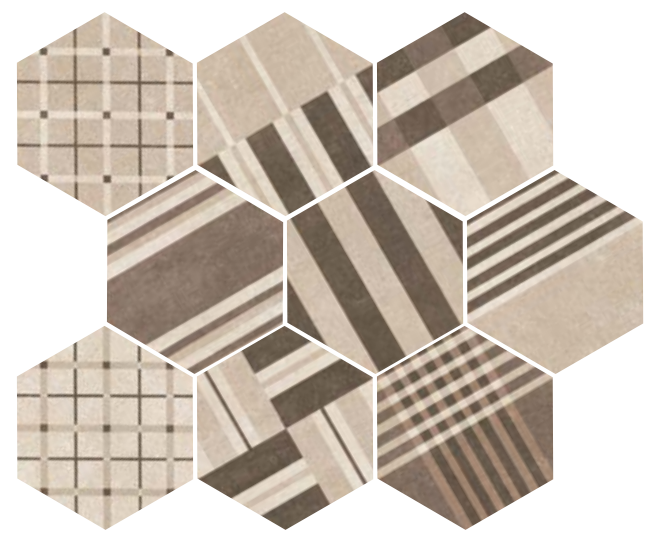

## DECORADOS\* / DECORS\*

CEMENT GARDEN GREY  
 22099 EQ-10D

CEMENT GARDEN SAND  
 22098 EQ-10D

CEMENT GEO GREY  
 22101 EQ-10D

CEMENT GEO SAND  
 22100 EQ-10D

Hexatile Cement Sand, Garden Sand 17,5 x 20 cm / 7" x 8"