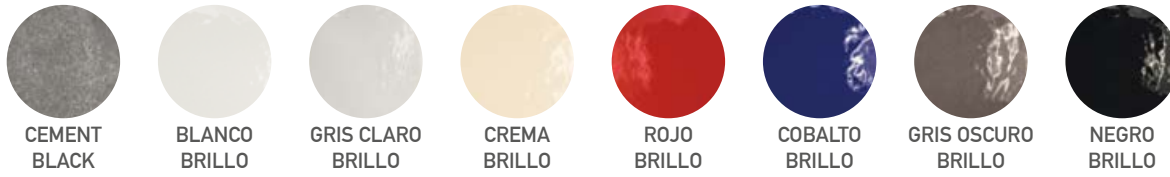

## GAMA DE COLORES / RANGE OF COLOURS

BLANCO  
MATE

CREMA  
MATE

GRIS  
MATE

MARRÓN  
MATE

NEGRO  
MATE

CEMENT  
WHITE

CEMENT  
SAND

CEMENT  
MINK

CEMENT  
MUD

CEMENT  
GREY

Hexatile Mate Blanco, Gris, Charmant 17,5 x 20 cm / 7" x 8"

INDOOR / INTERIORES

FORMATOS / SIZES

Hexatile Cement Mud, Geo Sand, Hexawood Natural 17.5 x 20 cm / 7" x 8"

Hexatile Cement White, Grey, Black, Garden Grey 17.5 x 20 cm / 7" x 8"

2 / 3

Hexatile Brillo Blanco, Crema, Cobalto, Gris Oscuro 17.6 x 20.1 cm / 7" x 8"

Hexatile Brillo Blanco, Patchwork Lisboa 17.6 x 20.1 cm / 7" x 8"

# HEXATILE MATE

PORCELÁNICO+MATE  
PORCELAIN TILE+MATT

Hexatile Lovely Colours 17,5 x 20 cm / 7" x 8"

Country Ivory 6,5 x 20 cm / 2½" x 8"

Brick District 6 x 24,6 cm / 2½" x 10"

Hexatile Marrón, Harmony Colours 17,5 x 20 cm / 7" x 8"