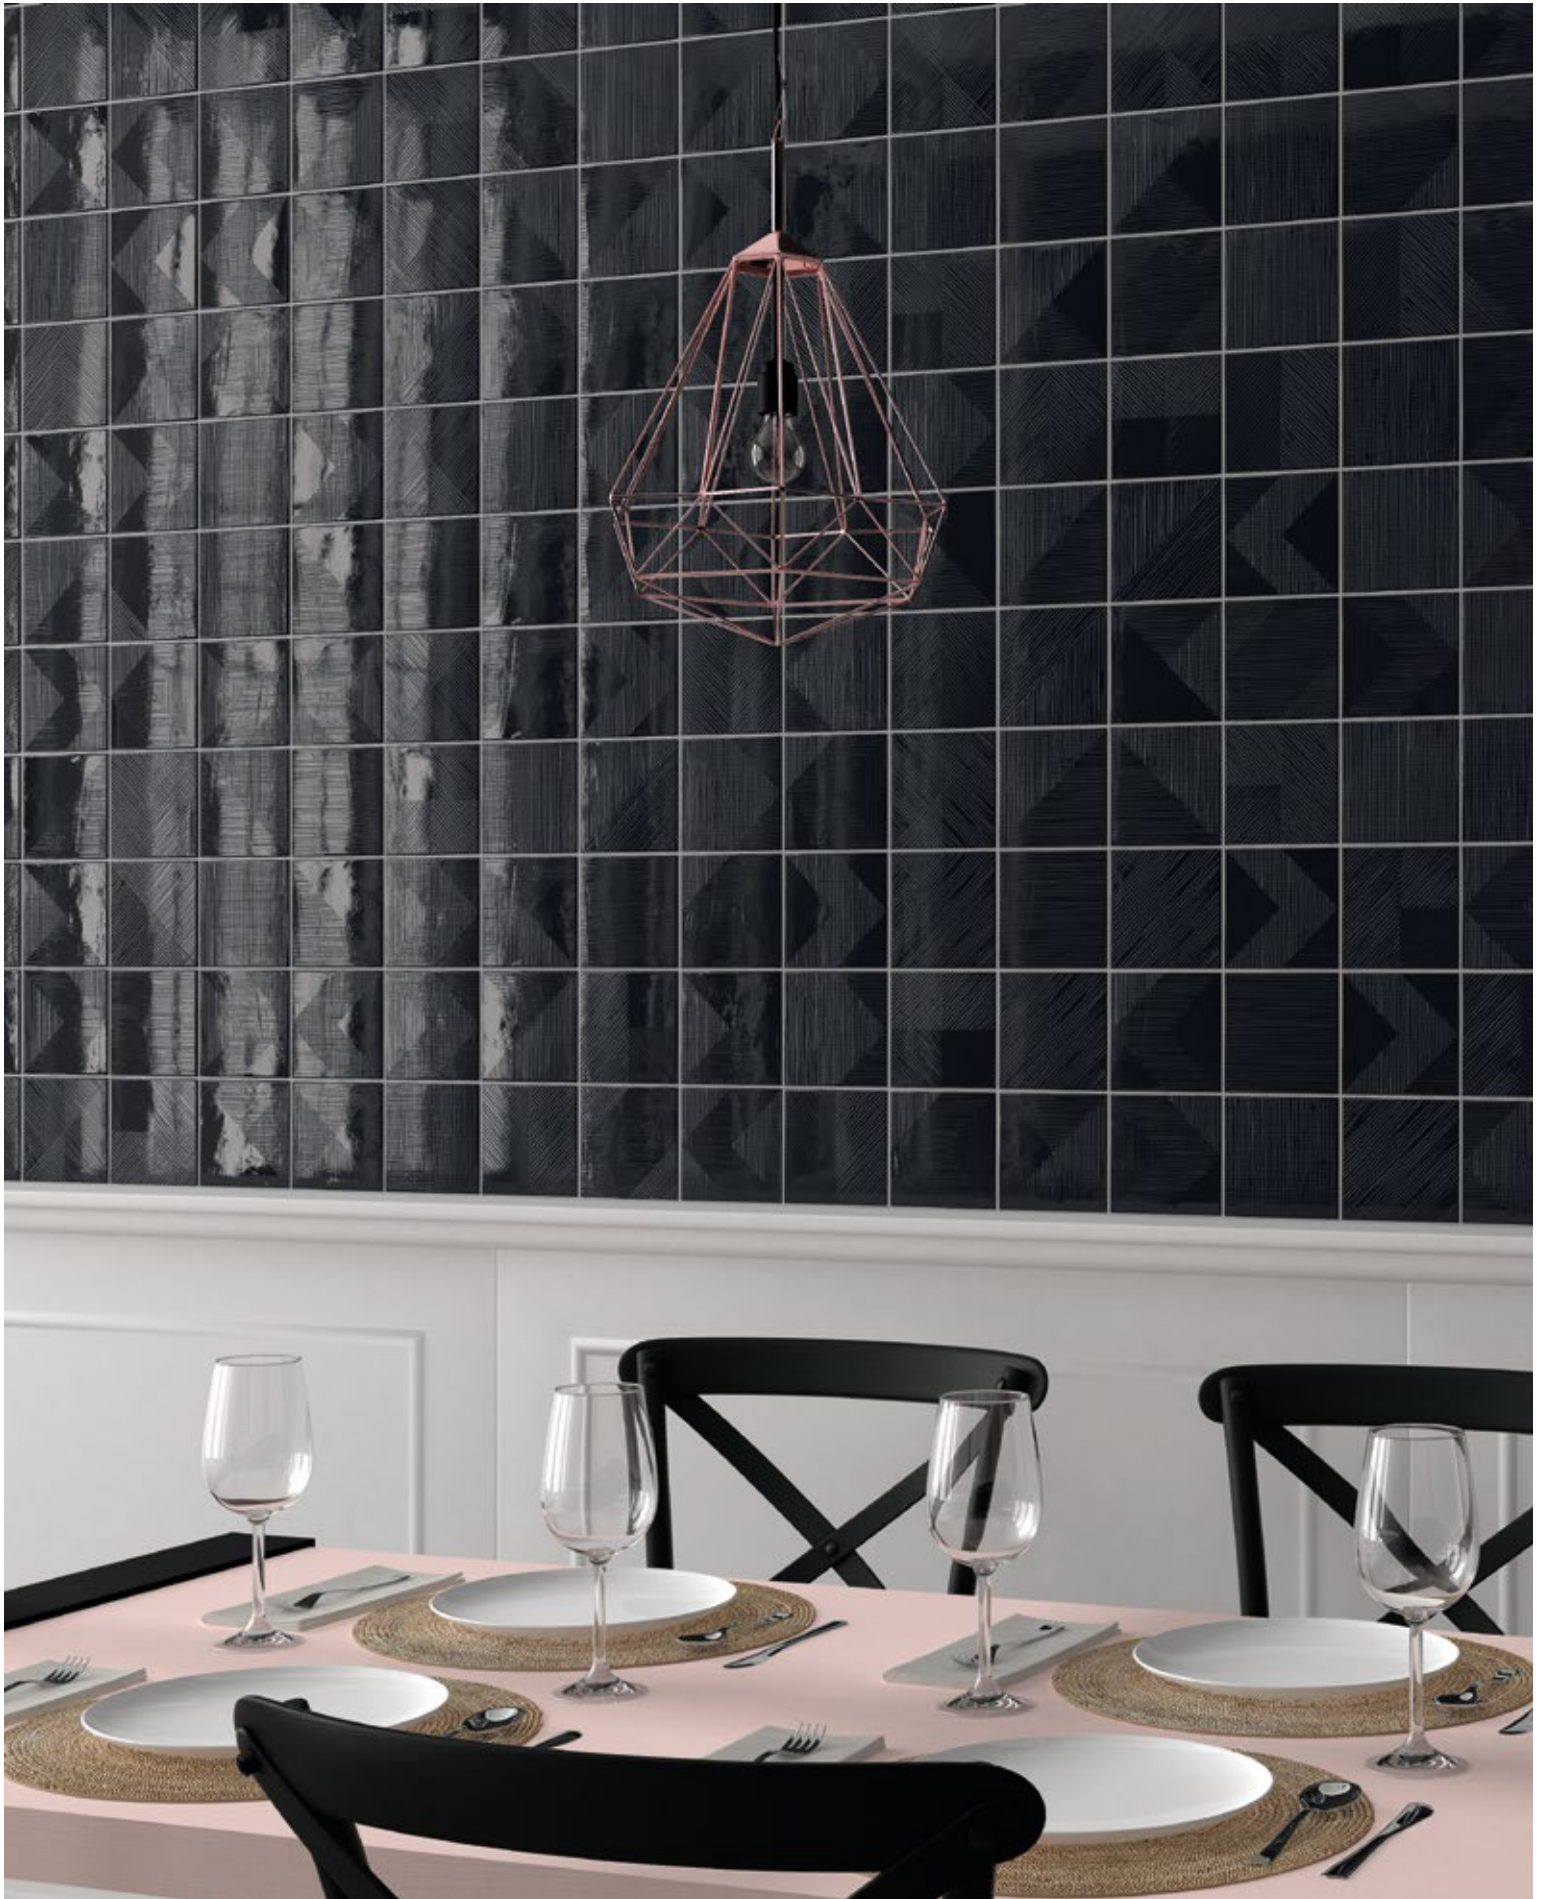

FRAGMENTS

PASTA BLANCA+BRILLO / MATE
WHITE BODY+GLOSS / MATT