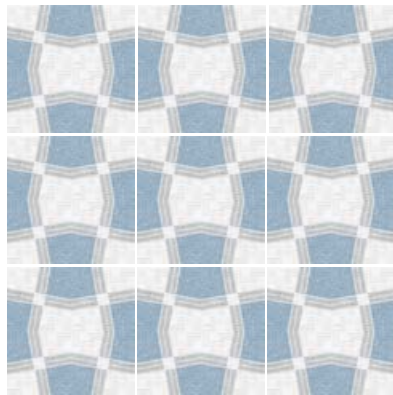

DECORADOS / DECORS

BOTANIC BLUE
22723 EQ-5

BLADE BLUE
22722 EQ-5

FLOWER BLUE
22725 EQ-5

TRIANGLE BLUE
22729 EQ-5

STAR BLUE
22728 EQ-5

LATICCE BLUE
22726 EQ-5

FORMATO SIZE	Kg/pza kg/pieces	caja / box			palet / pallet			
		piezas pieces	Kg	m ² sqm	piezas pieces	kg/palet kg/pallet	m ² sqm	cajas boxes
15 x 15 cm. 6" x 6"	0,432	44	19,23	1,00	2.640	1.174	60	60
COVE SKIRTING 10,7 x 15 cm. 4" x 6"	0,290	12	3,71	-	-	-	-	-
COVE SKIRTING INSIDE 2,5 x 10,7 cm. 1" x 4"	0,040	12	0,71	-	-	-	-	-
COVE SKIRTING OUTSIDE 2,5 x 10,7 cm. 1" x 4"	0,040	12	0,71	-	-	-	-	-