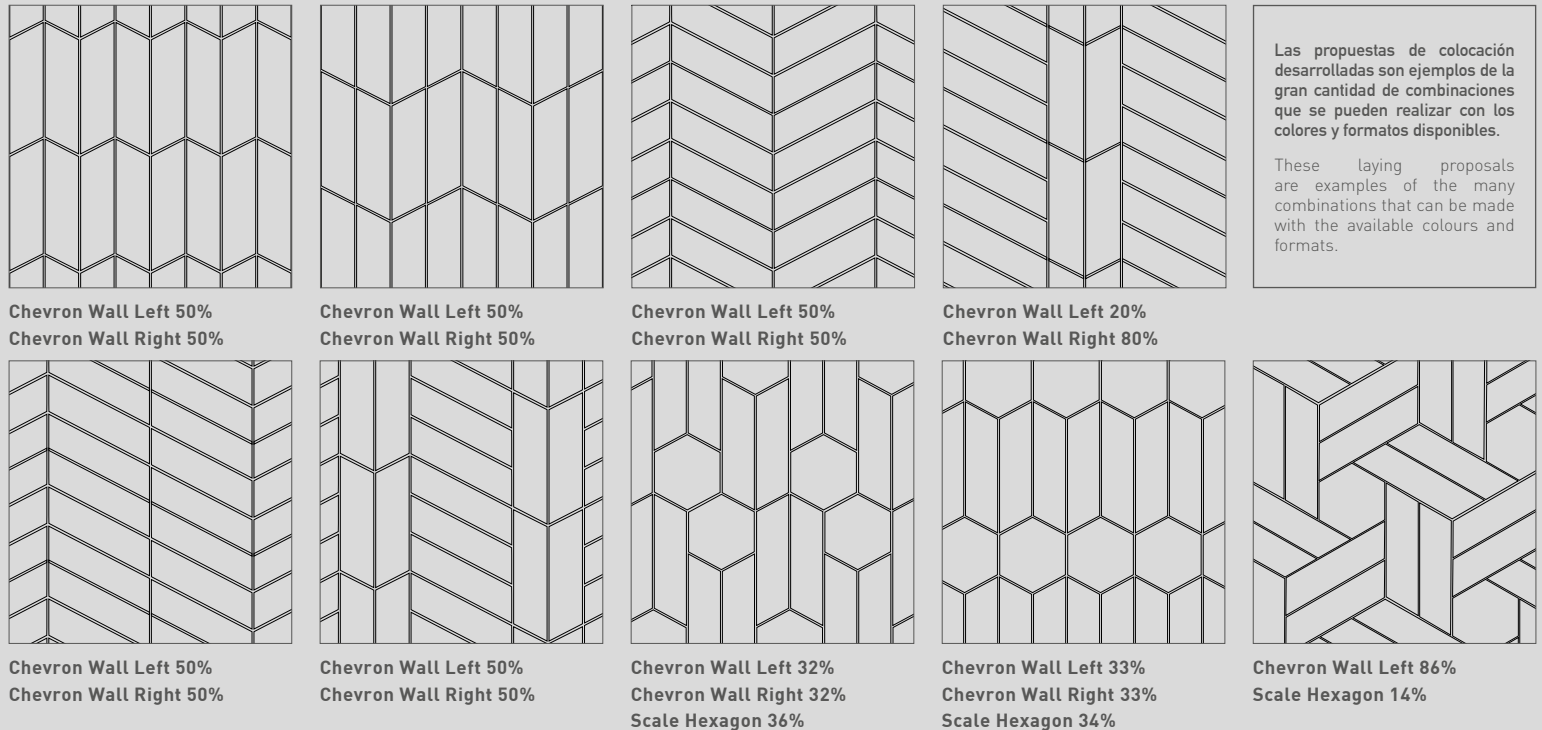

Wall Tiles combination:
 Serie Scale, pg.182

PROPUESTAS DE COLOCACIÓN / LAYING PROPOSALS

⚠ ¡Atención! No utilizar productos de limpieza agresivos (como la lejía o el amoníaco).
 Warning! Do not use aggressive cleaning products (such as bleach or ammonia).