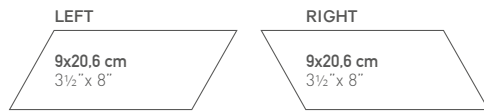

Metro White 7 x 15 cm / 3" x 6"
Chevron Blanco, Patchwork B&W 9 x 20.5 cm / 3½" x 8"

CHEVRON

PORCELÁNICO+BRILLO
PORCELAIN TILE+GLOSS
9x20,6 cm / 3½"x 8"

FORMATOS / SIZES

* Este modelo está compuesto de diseños diferentes que se sirven en la misma caja de modo aleatorio.
* This product is made up of different designs that are randomly mixed in the box.