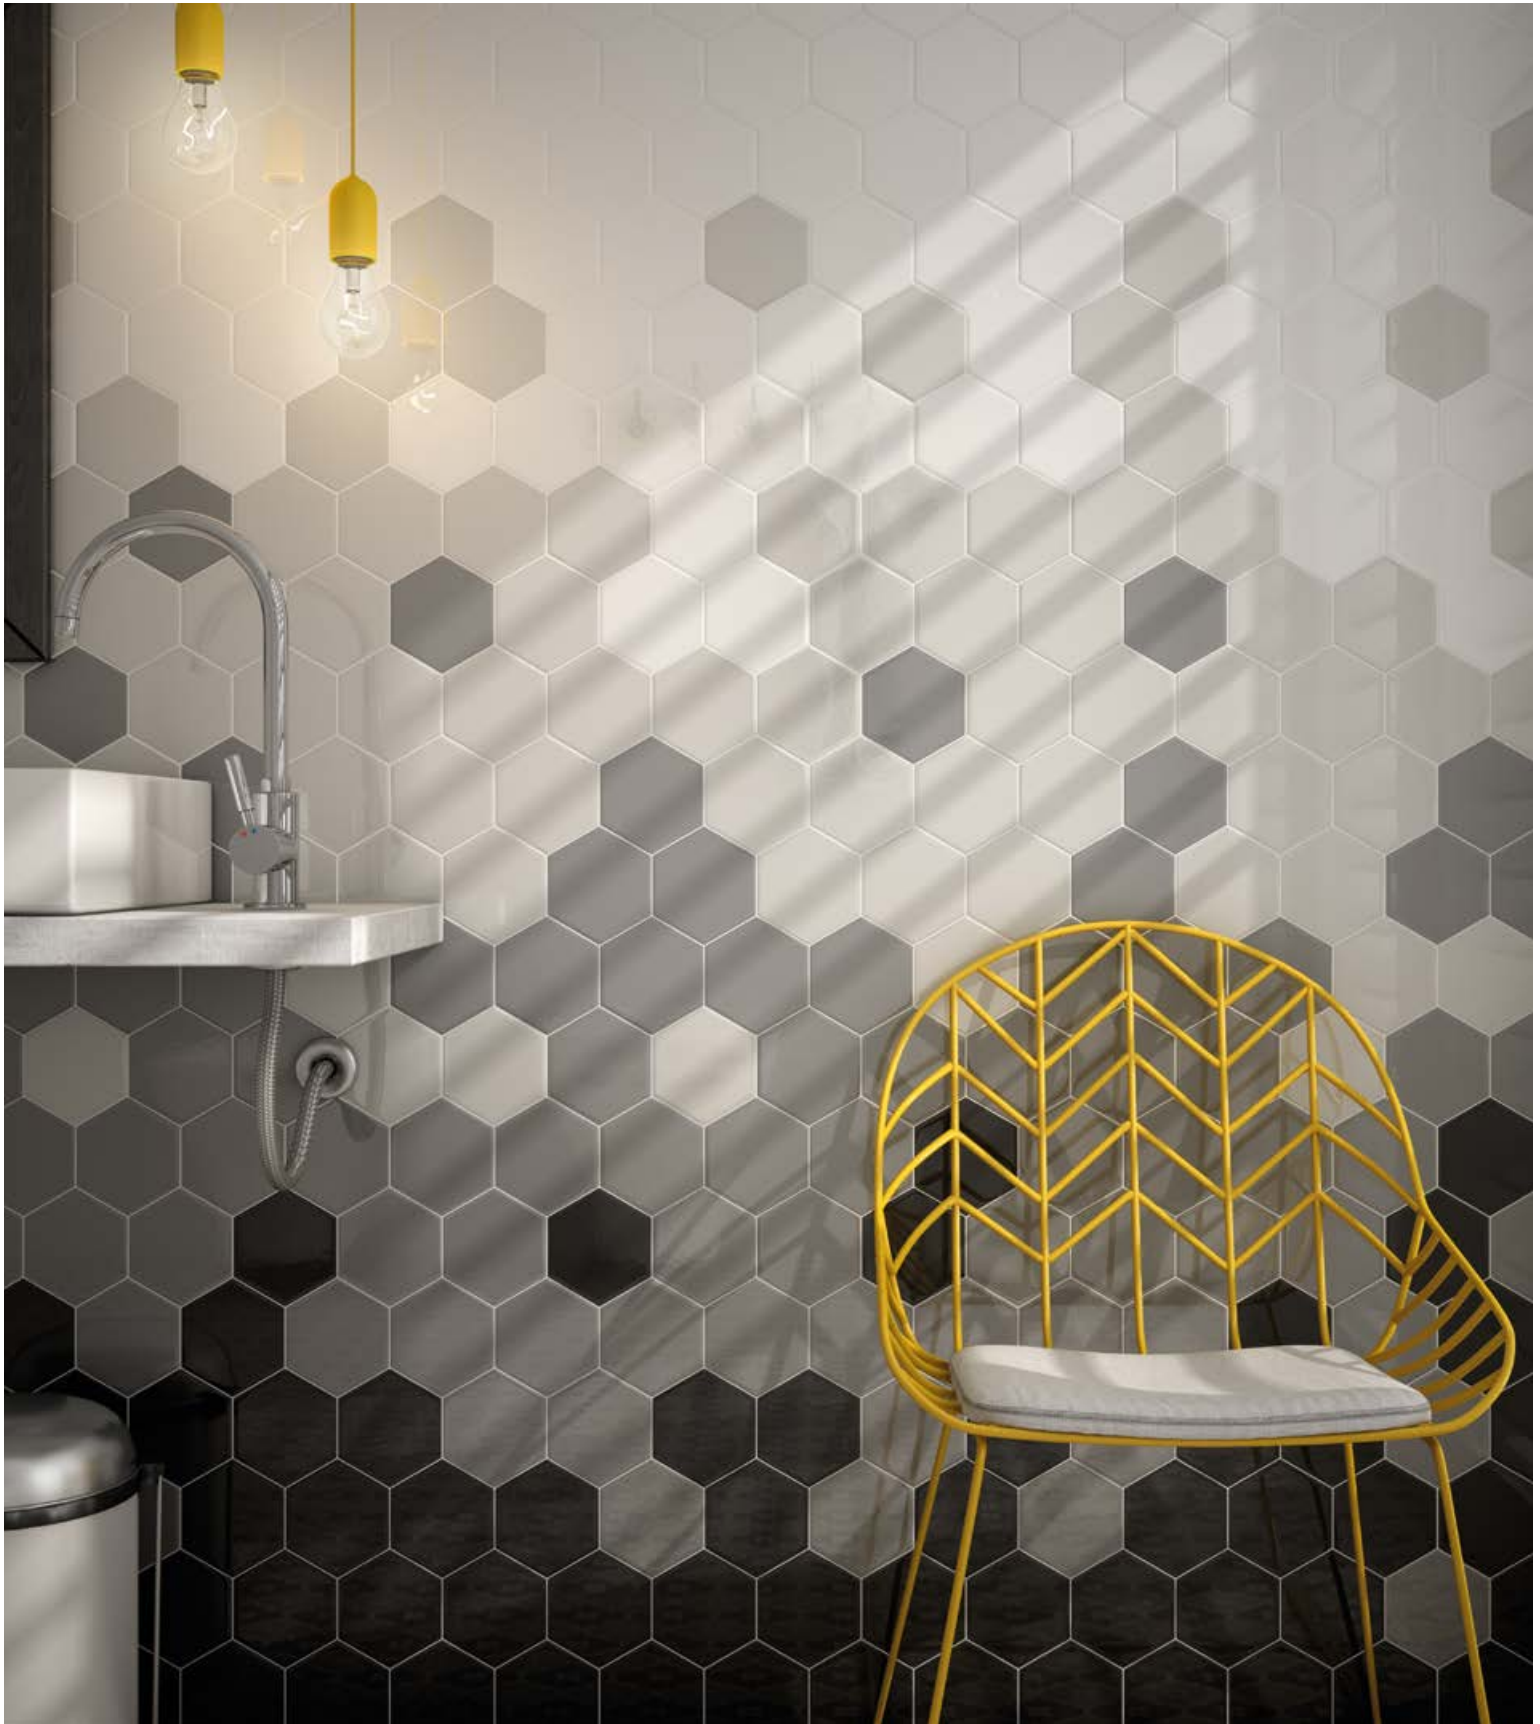

Scale Alhambra Cream 12 x 12 cm / 5" x 5"

Scale Fan Mint 10,6 x 12 cm / 4" x 5"

Scale Benzene White 10,8 x 12,4 cm / 4 1/2" x 5"

SCALE

PASTA BLANCA+BRILLO / MATE
WHITE BODY+GLOSS / MATT

168 / 169

Scale Hexagon White, Light Grey, Dark Grey, Black 12,4 x 10,7 cm / 5" x 4"