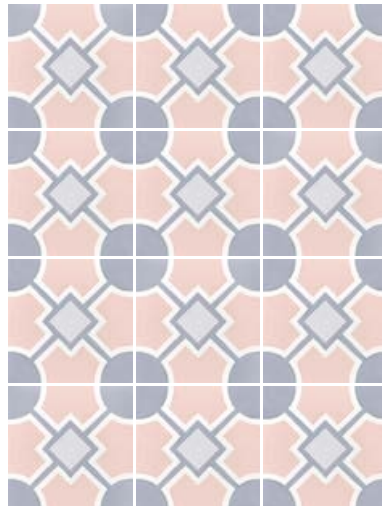

FORMATOS / SIZES

CHESS PASTEL
22106 EQ-5

FLOWER PASTEL
22107 EQ-5

TOPAZ PASTEL
22112 EQ-5

MAGIC PASTEL
22109 EQ-5

SOLSTICE PASTEL
22110 EQ-5

PATCHWORK PASTEL*
22103 EQ-5

* Este modelo está compuesto de diseños diferentes que se sirven en la misma caja de modo aleatorio.
 * This product is made up of different designs that are randomly mixed in the box.