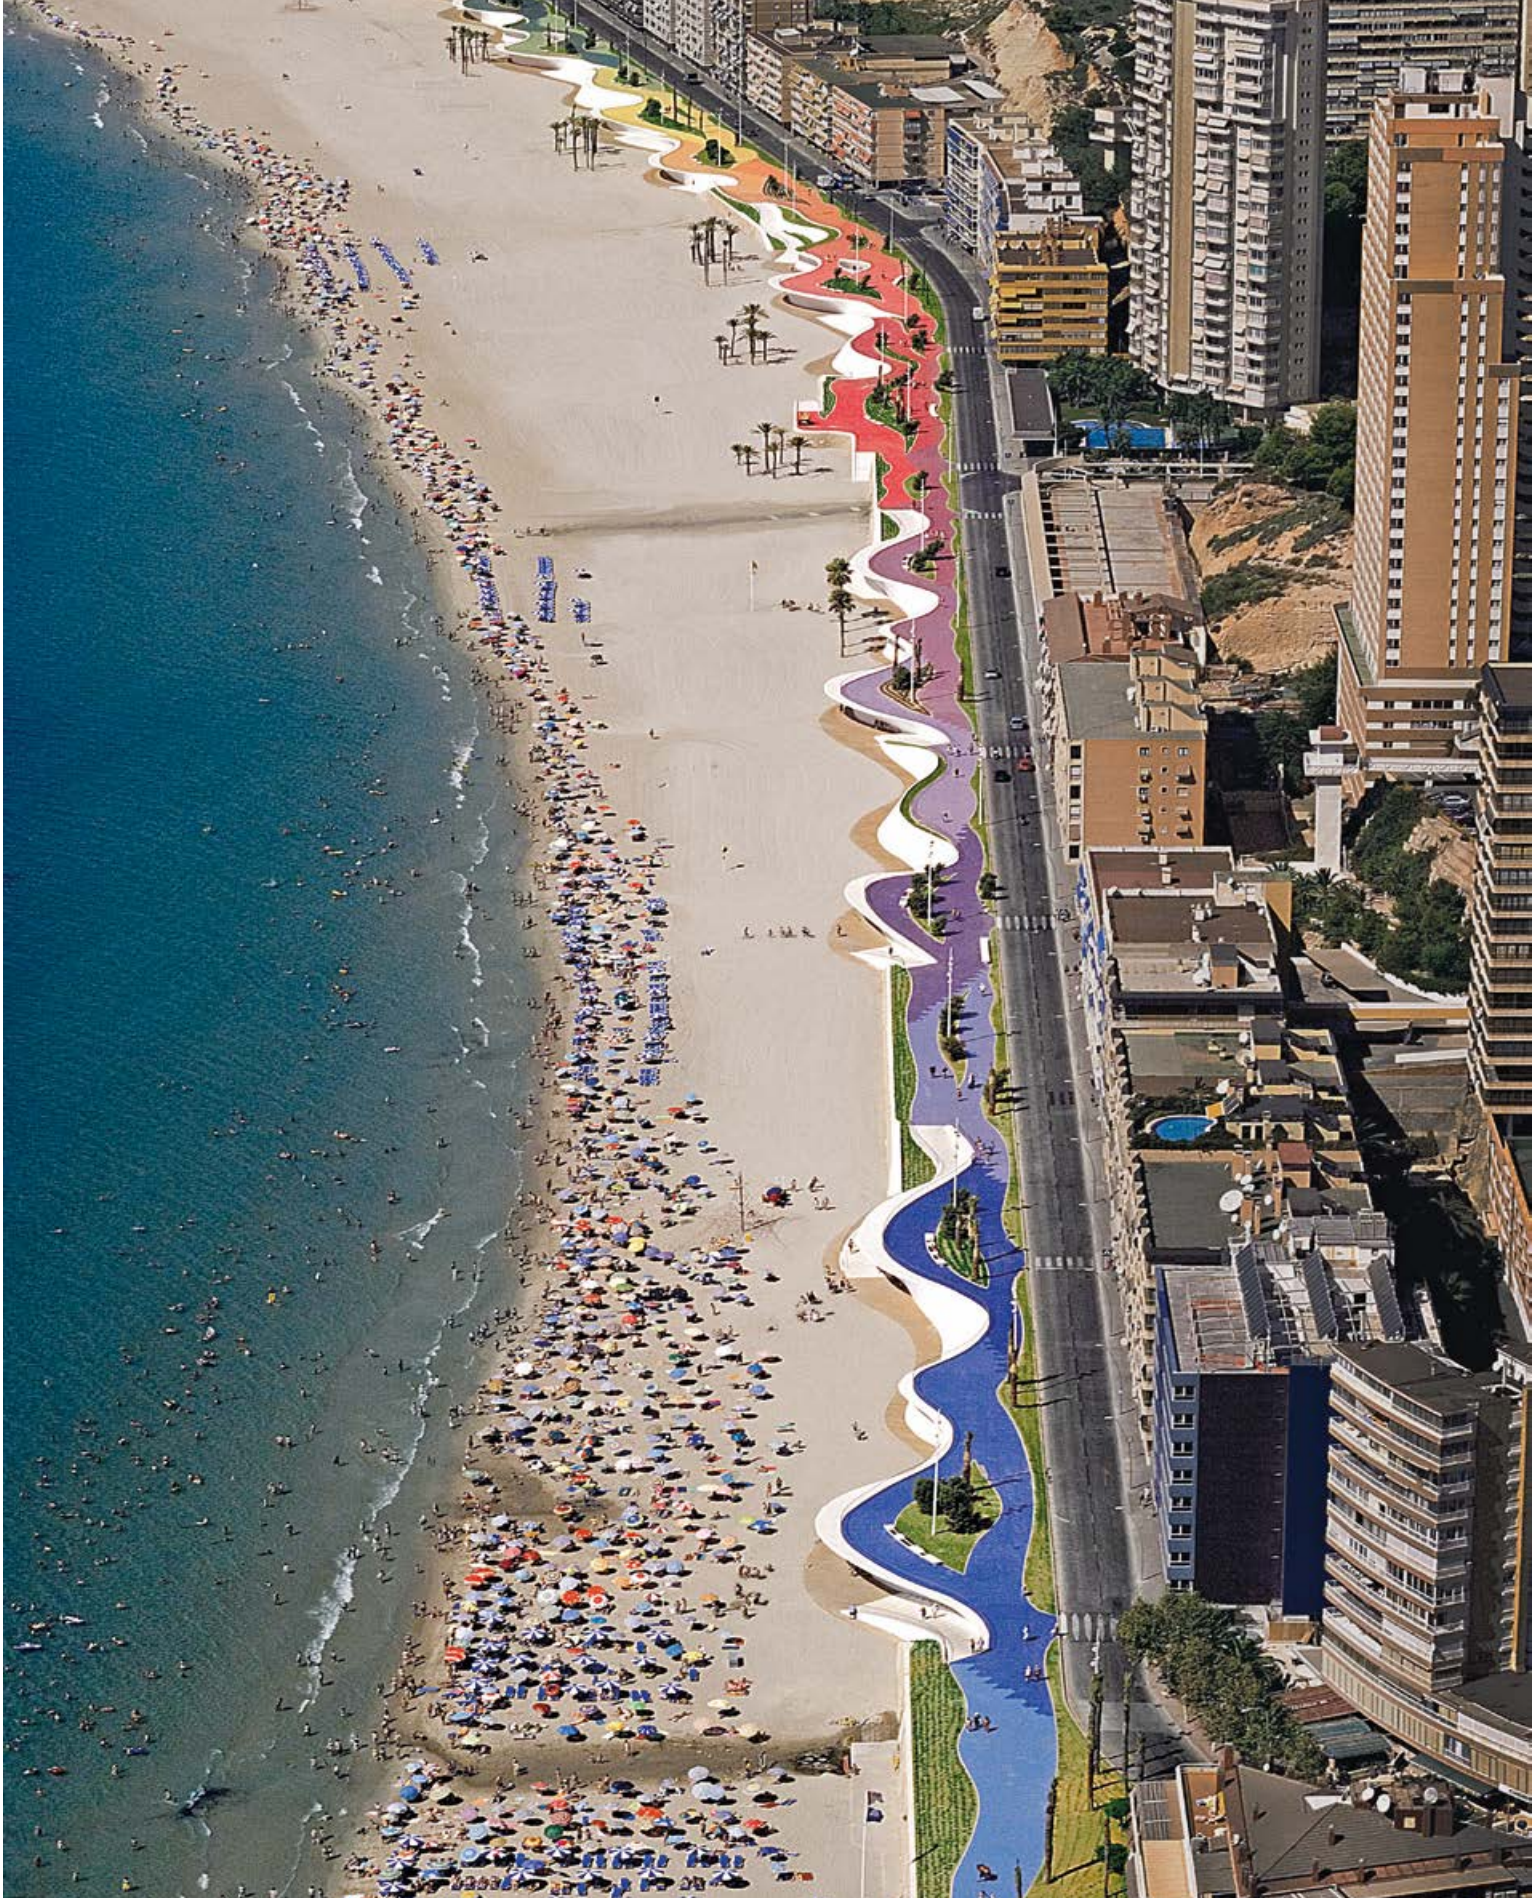

^
Paseo de Poniente de Benidorm
Amarillo-1, Amarillo-2, Naranja-2, Naranja-3
Sfera Ø 43 cm / Ø 17"

OUTDOOR / EXTERIORES

FORMATOS / SIZES

SFERA

PORCELÁNICO+MATE+ANTIDESLIZANTE
PORCELAIN TILE+MATT+ANTISLIP

Paseo de Poniente de Benidorm
Sfera Ø 43 cm / Ø 17"