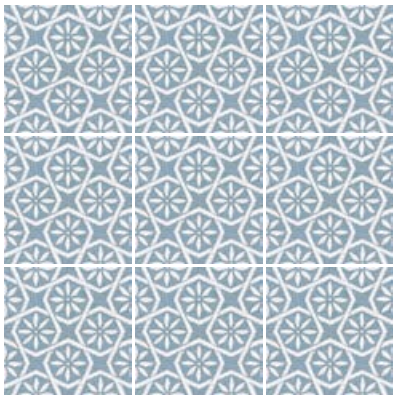

DECORADOS / DECORS

BOTANIC BLUE
22723 EQ-5

BLADE BLUE
22722 EQ-5

FLOWER BLUE
22725 EQ-5

TRIANGLE BLUE
22729 EQ-5

STAR BLUE
22728 EQ-5

LATICCE BLUE
22726 EQ-5

FORMATO SIZE	Kg/pza kg/pieces	caja / box			palet / pallet			
		piezas pieces	Kg	m ² sqm	piezas pieces	kg/palet kg/pallet	m ² sqm	cajas boxes
15 x 15 cm. 6" x 6"	0,432	44	19,23	1,00	2.640	1.174	60	60
COVE SKIRTING 10,7 x 15 cm. 4" x 6"	0,290	12	3,71	-	-	-	-	-
COVE SKIRTING INSIDE 2,5 x 10,7 cm. 1" x 4"	0,040	12	0,71	-	-	-	-	-
COVE SKIRTING OUTSIDE 2,5 x 10,7 cm. 1" x 4"	0,040	12	0,71	-	-	-	-	-