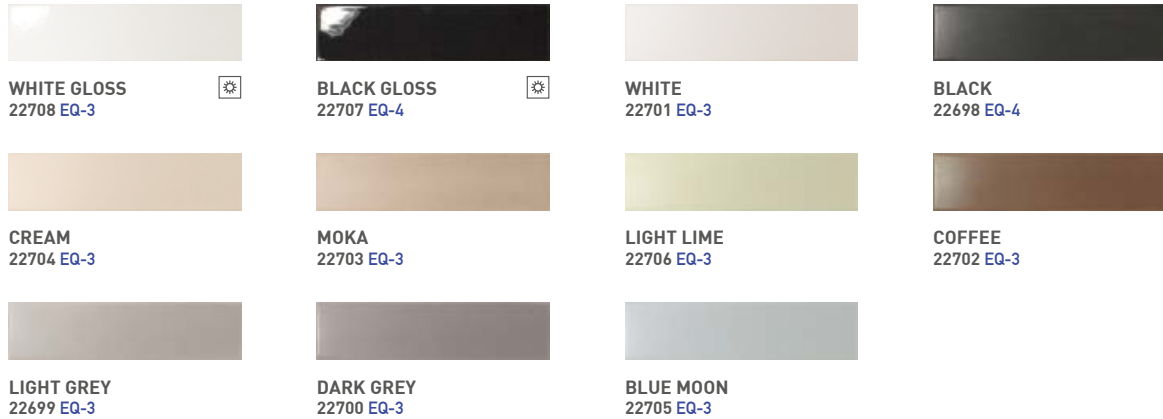

DUNAS

PASTA BLANCA+BRILLO / MATE
WHITE BODY+GLOSS / MATT

DUNAS

PASTA BLANCA+BRILLO / MATE
 WHITE BODY+GLOSS / MATT
 6x24,6 cm / 2½" x 10"

FORMATOS / SIZES

6x24,6 cm
 2½" x 10"

* Este modelo está compuesto de diseños diferentes que se sirven en la misma caja de modo aleatorio.
 * This product is made up of different designs that are randomly mixed in the box.