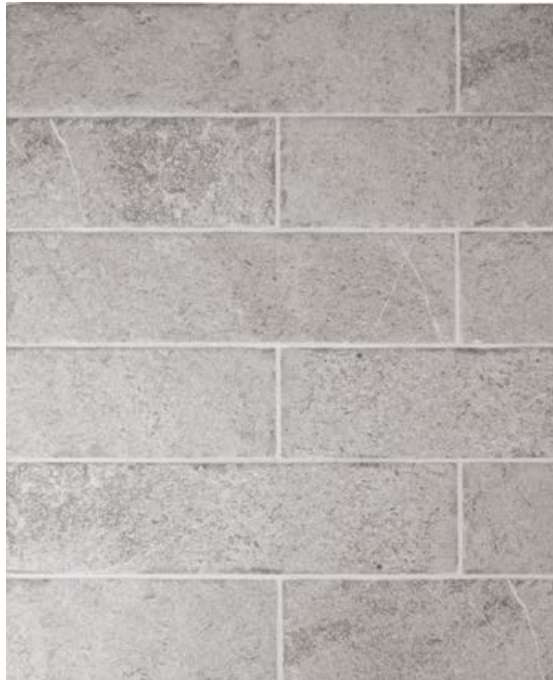

6x24,6 cm / 2½" x 10" + 10x10 cm / 4" x 4" + 30,5x30,5 cm / 12" x 12"

FORMATOS / SIZES

(*) Variedad gráfica.
Shade variation.

6x24,6 cm / 2½" x 10"

CINDER
24211 EQ-3

SNOW
24210 EQ-3

SAND
24212 EQ-3

GRAPHENE
24214 EQ-3