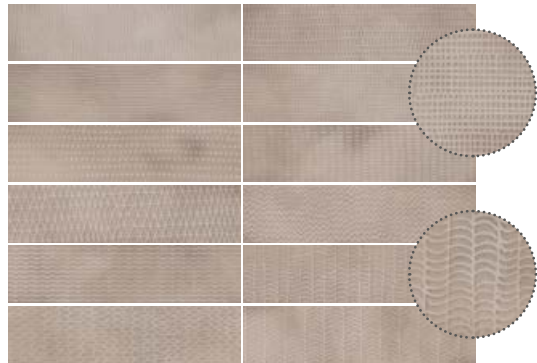

SIGNUM MOKA
22713 EQ-10D