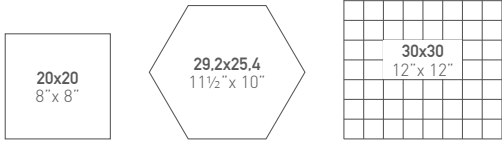

FORMATOS / FORMATS

* Este modelo está compuesto de diseños diferentes que se sirven en la misma caja de modo aleatorio.
* This product is made up of different designs that are randomly mixed in the box.

(*) Variedad gráfica.
Shade variation.