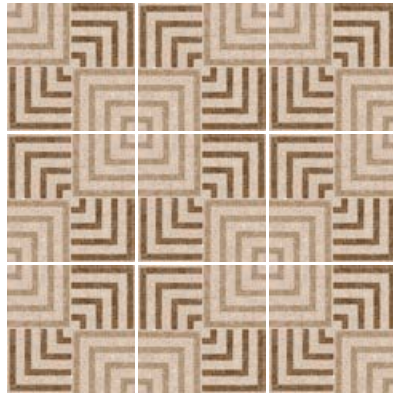

PORCELÁNICO+MATE+ANTIDESLIZANTE
 PORCELAIN TILE+MATT+ANTISLIP
 15x15 cm / 6" x 6"

FORMATOS / SIZES

DECORADOS / DECORS

CLASSIC SAND
22730 EQ-5

CONCENTRIC SAND
22731 EQ-5

FLOWER SAND
22735 EQ-5

TRIANGLE SAND
22737 EQ-5