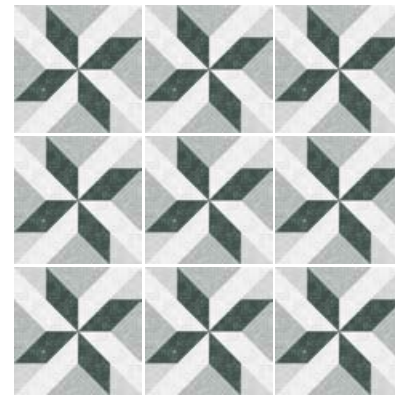

DECORADOS / DECORS

CONCENTRIC GREY
22741 EQ-5

BOTANIC BLACK
22739 EQ-5

STAR GREY
22745 EQ-5

FLOWER BLACK
22743 EQ-5

TRIANGLE GREY
22746 EQ-5

BUTTON GREY
22740 EQ-5

AREA 15