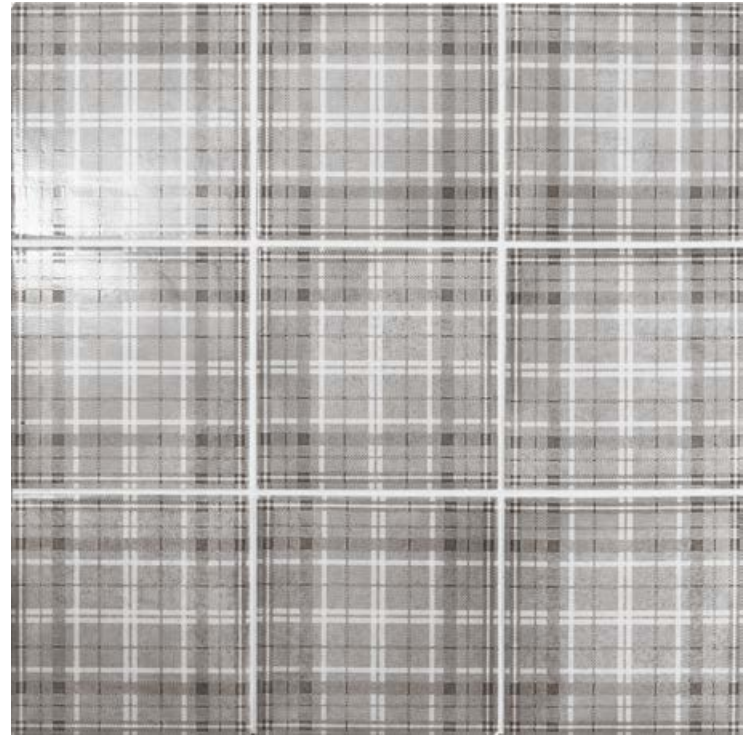

FORMATOS / SIZES

13,2x13,2
5" x 5"

STRIPES 13,2x13,2 cm / 5" x 5"

V1

LINEN 13,2x13,2 cm / 5" x 5"

FORMATO SIZE	Kg/pza kg/pieces	caja / box			palet / pallet			
		piezas pieces	Kg	m² sqm	piezas pieces	kg/palet kg/pallet	m² sqm	cajas boxes
13,2 x 13,2 cm. 5" x 5"	0,270	57	15,62	1,00	3.420	957	60	60