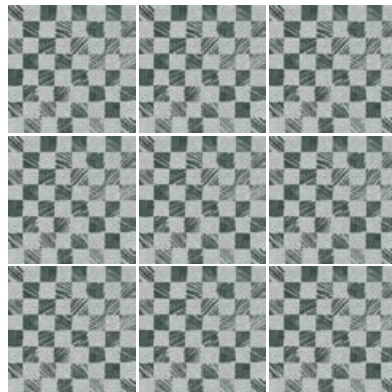

DECORADOS / DECORS

BLADE GREY
22738 EQ-5

DAMAS GREY
22742 EQ-5

LATICCE GREY
22744 EQ-5

FORMATO SIZE	Kg/pza kg/pieces	caja / box			palet / pallet			
		piezas pieces	Kg	m ² sqm	piezas pieces	kg/palet kg/pallet	m ² sqm	cajas boxes
15 x 15 cm. 6" x 6"	0,432	44	19,23	1,00	2.640	1.174	60	60
COVE SKIRTING 10,7 x 15 cm. 4" x 6"	0,290	12	3,71	-	-	-	-	-
COVE SKIRTING INSIDE 2,5 x 10,7 cm. 1" x 4"	0,040	12	0,71	-	-	-	-	-
COVE SKIRTING OUTSIDE 2,5 x 10,7 cm. 1" x 4"	0,040	12	0,71	-	-	-	-	-