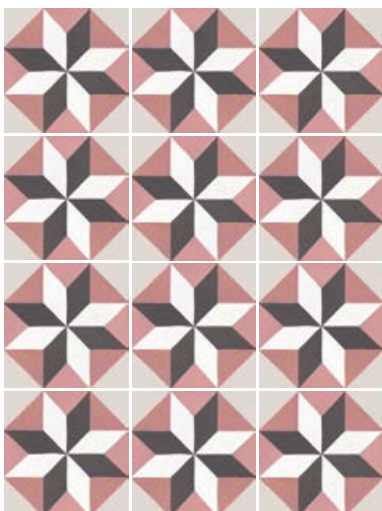

CAPRICE DECO COLOURS

PORCELÁNICO+MATE
PORCELAIN TILE+MATT
20x20 cm / 8"x 8"

FORMATOS / SIZES