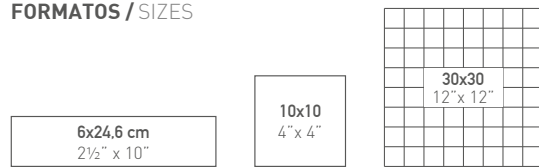

 **Venta por pieza.**
Sale by piece.

ALPSTONE

PORCELÁNICO+MATE
PORCELAIN TILE+MATT

6x24,6 cm / 2½" x 10" + 10x10 cm / 4" x 4" + 30,5x30,5 cm / 12" x 12"

FORMATOS / SIZES

Venta por pieza.
Sale by piece.

MOSAICOS / MOSAICS