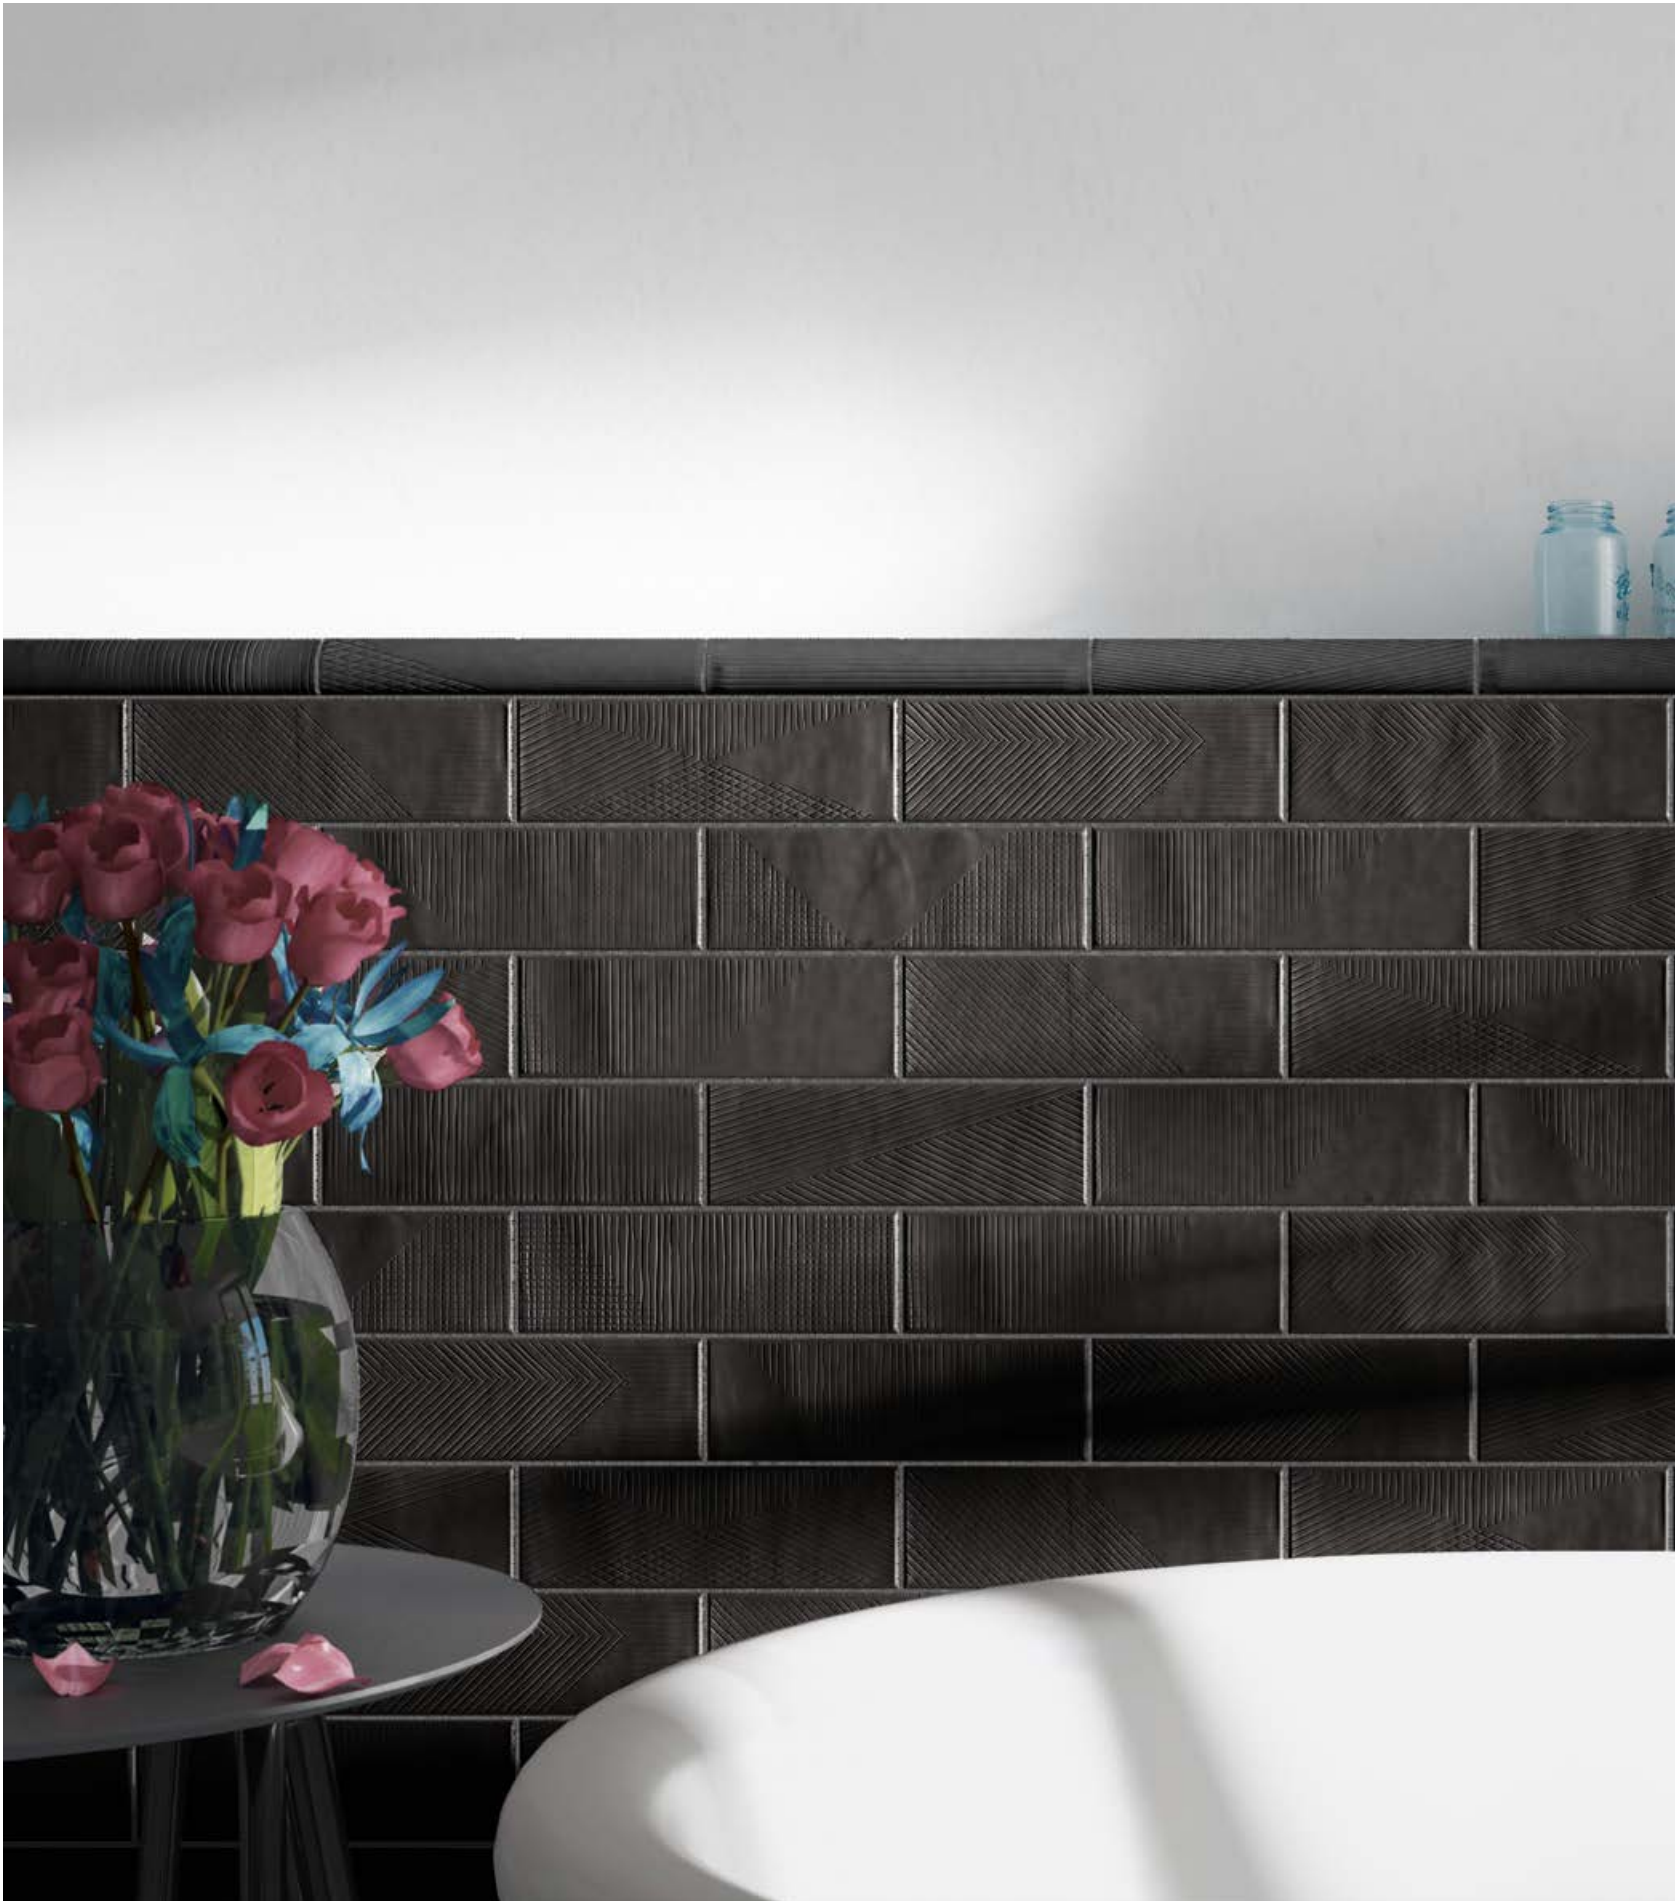

92 / 93

^
Fragments White 6,5x20 cm / 2½"x 8" / Pencil Bullnose White 3x20 cm / 1"x 8"

◀
Fragments Anthracite 13,2x13,2 cm / 5"x 5"

FRAGMENTS

PASTA BLANCA+BRILLO / MATE

WHITE BODY+GLOSS / MATT

FRAGMENTS

PASTA BLANCA+BRILLO / MATE
WHITE BODY+GLOSS / MATT