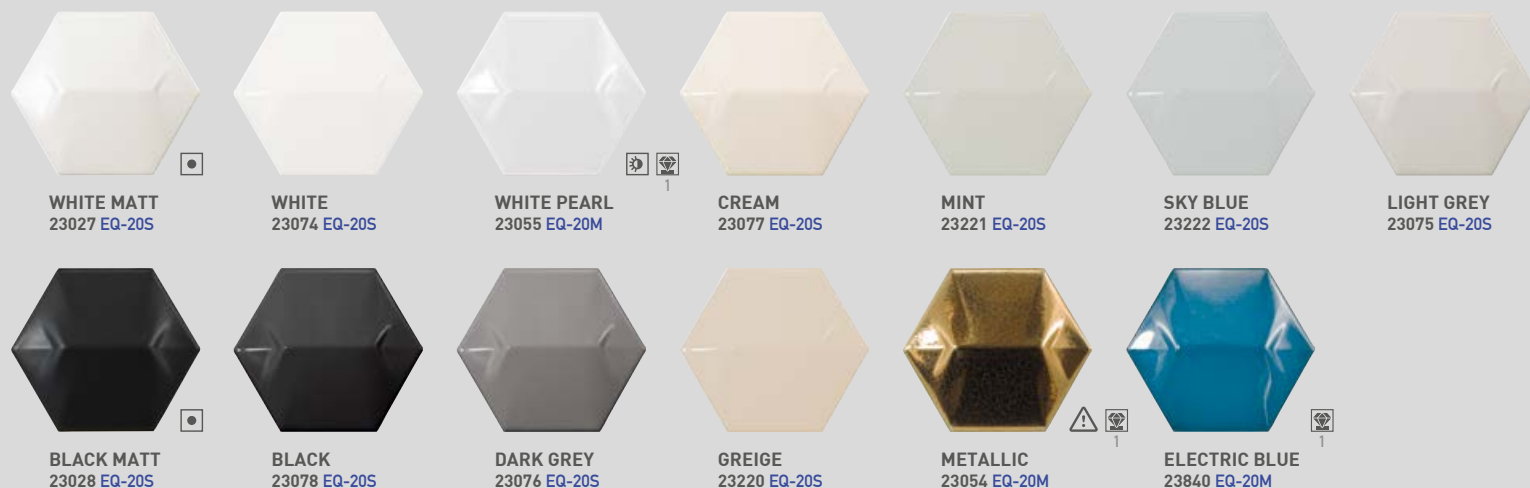

STAR 12,4x10,7 cm / 5" x 4"