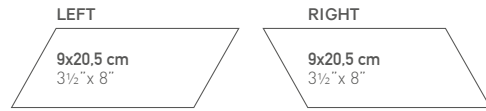

FORMATOS / SIZES

Chevron Crema, Patchwork Colour 9 x 20.5 cm / 3 1/2" x 8"