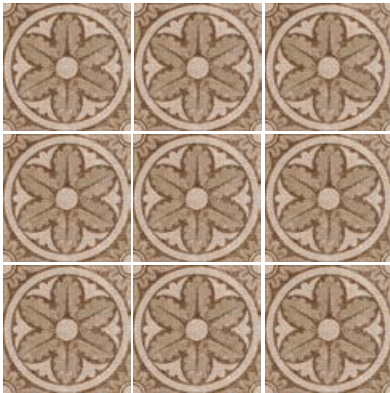

PORCELÁNICO+MATE+ANTIDESLIZANTE
 PORCELAIN TILE+MATT+ANTISLIP
 15x15 cm / 6" x 6"

FORMATOS / SIZES

DECORADOS / DECORS

CLASSIC SAND
22730 EQ-5

CONCENTRIC SAND
22731 EQ-5

FLOWER SAND
22735 EQ-5

TRIANGLE SAND
22737 EQ-5