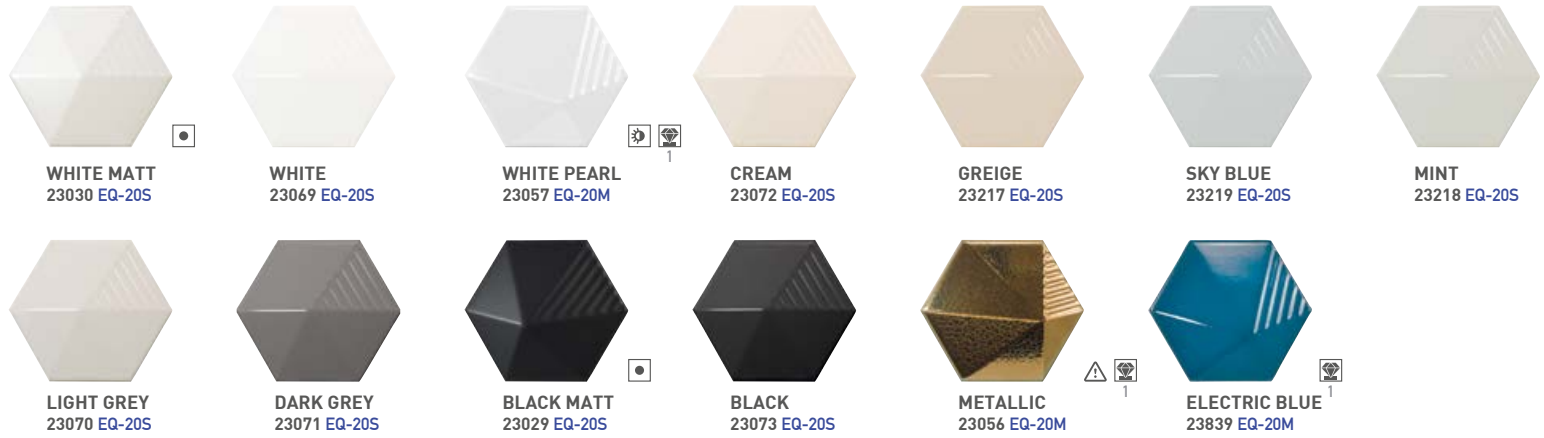

FORMATOS / SIZES

UMBRELLA

5 geometrías distintas
 5 differents shapes

UMBRELLA 12,4x10,7 cm / 5"x 4"

STAR 12,4x10,7 cm / 5"x 4"

⚠ ¡Atención! No utilizar productos de limpieza agresivos (como la lejía o el amoníaco).
 Warning! Do not use aggressive cleaning products (such as bleach or ammonia).