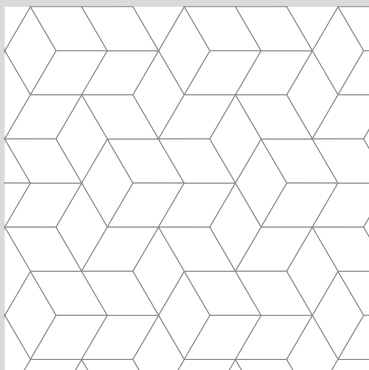

Módulo B

Module B

100%

33,3% 33,3% 33,3%

50% 25% 25%

33,3% 33,3% 33,3%

33,3% 33,3% 33,3%

33,3% 33,3% 33,3%

16% 42% 42%

Las propuestas de colocación son ejemplos de la gran cantidad de combinaciones que se pueden realizar con los colores disponibles. La proporción mostrada corresponde a 1 m². Puede ver más sugerencias de colocación en nuestra website www.equipceramicas.com

These laying proposals are examples of the many combinations that can be made with the available colours. The percentage shown corresponds to 1 m². Please visit our website www.equipceramicas.com to find more laying proposals.

Módulo D

Module D

1

100%

33,3% 33,3% 33,3%

33,3% 33,3% 33,3%

33,3% 33,3% 33,3%