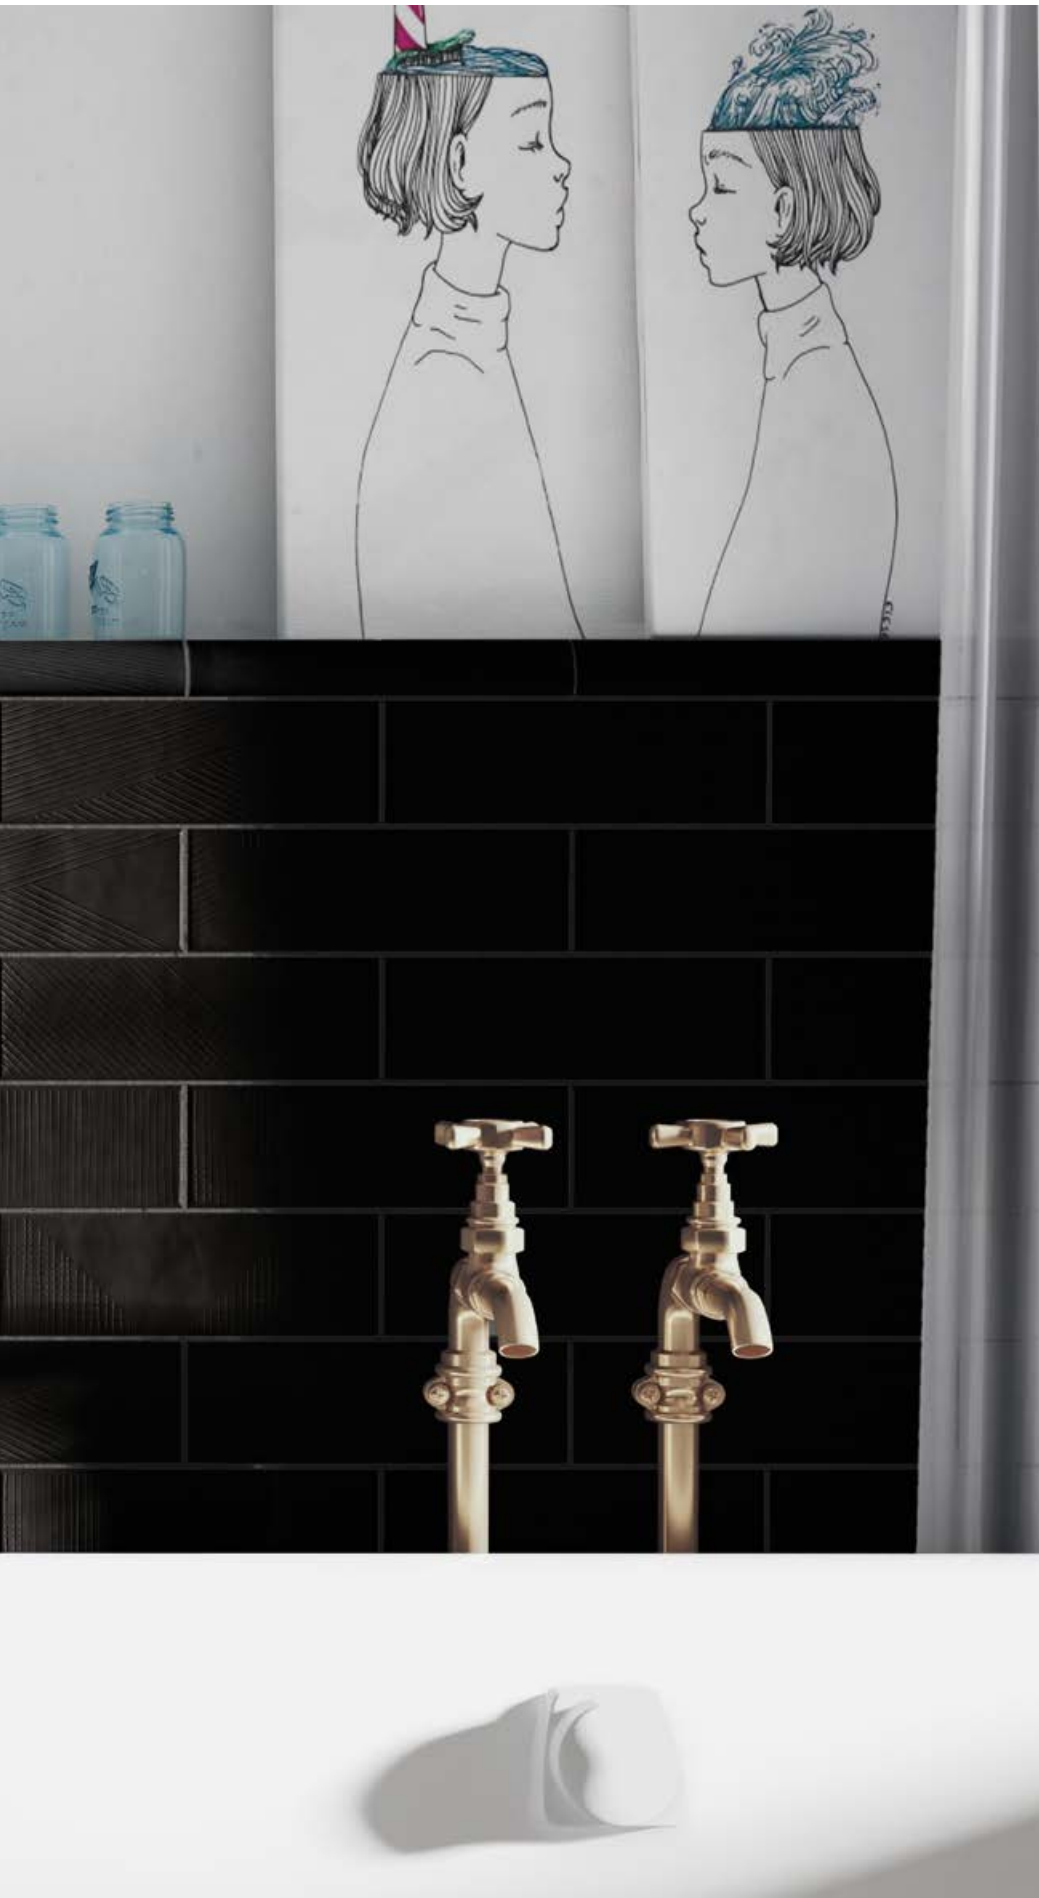

92 / 93

^
Fragments White 6,5x20 cm / 2½"x 8" / Pencil Bullnose White 3x20 cm / 1"x 8"

◀
Fragments Anthracite 13,2x13,2 cm / 5"x 5"

FRAGMENTS

PASTA BLANCA+BRILLO / MATE

WHITE BODY+GLOSS / MATT

FRAGMENTS

PASTA BLANCA+BRILLO / MATE
WHITE BODY+GLOSS / MATT