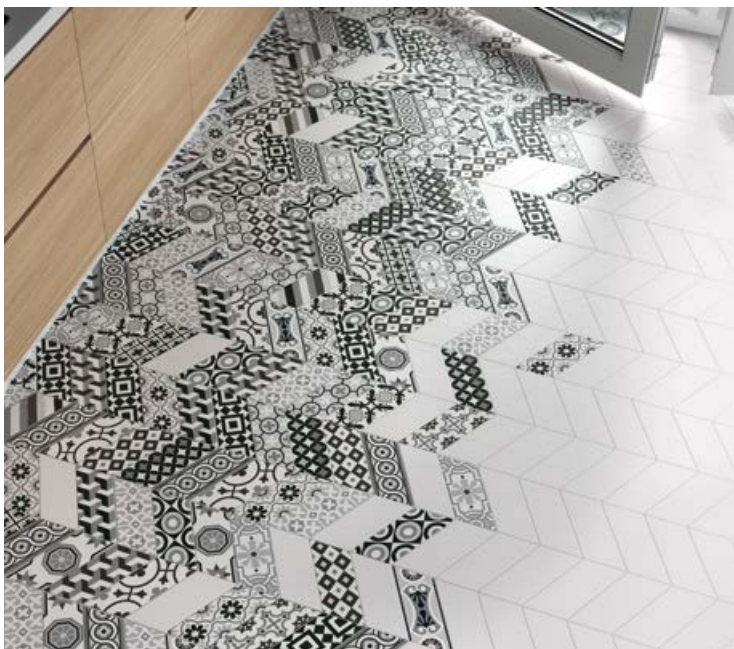

INDOOR / INTERIORES

FORMATOS / SIZES

Chevron Crema, Patchwork Colour 9 x 20.5 cm / 3 1/2" x 8"

Chevron Gris 9 x 20.5 cm / 3 1/2" x 8" Hexatile Hexagon Gris 17.5 x 20 cm / 7" x 8"

302 / 303

Chevron Blanco, Patchwork B&W 9 x 20.5 cm / 3 1/2" x 8"