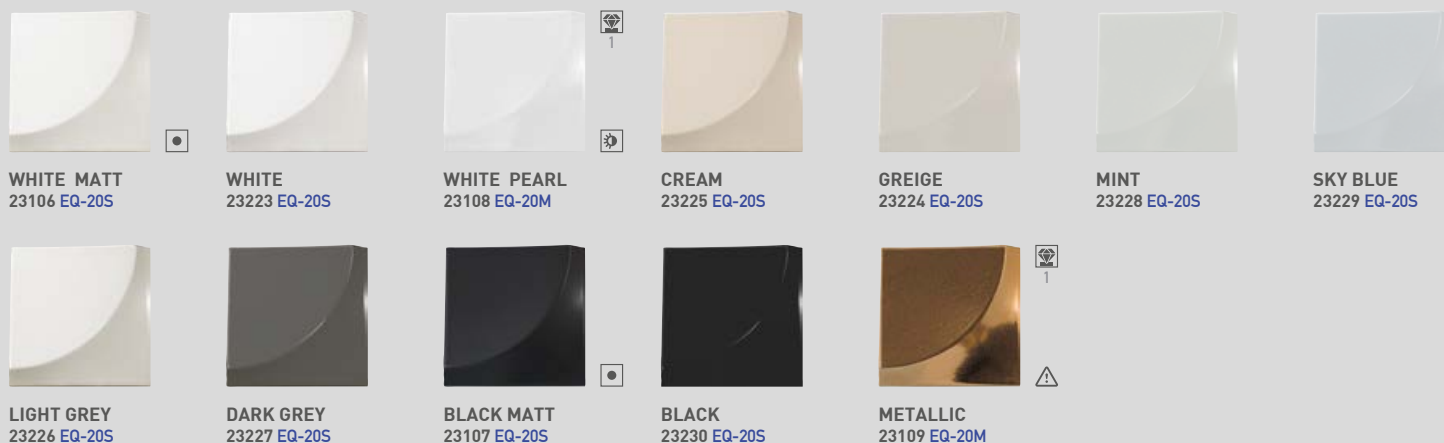

CURVE 15x15 cm / 6" x 6"