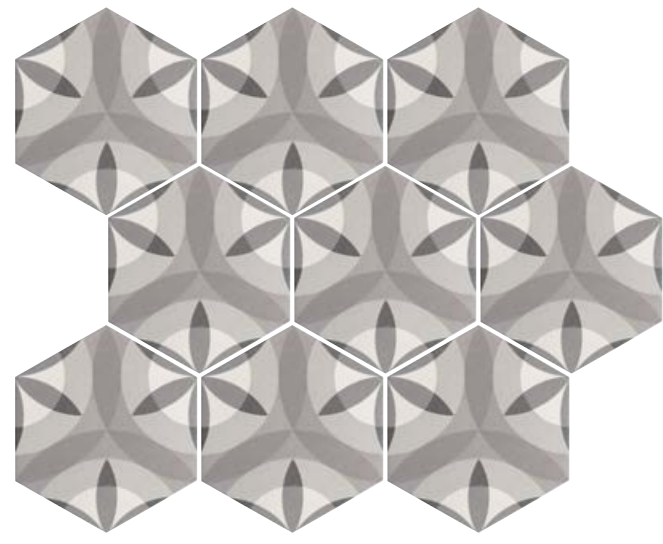

DECORADOS* / DECORS*

NATURE CREAM
21354 EQ-10D

NATURE B&W
21355 EQ-10D

Hexatile Mate Blanco, Gris 17,5 x 20 cm / 7" x 8"
 Hexatile Harmony B&W 17,5 x 20 cm / 7" x 8"

Hexatile Mate Blanco 17,5 x 20 cm / 7" x 8"
 Hexatile Nature B&W 17,5 x 20 cm / 7" x 8"