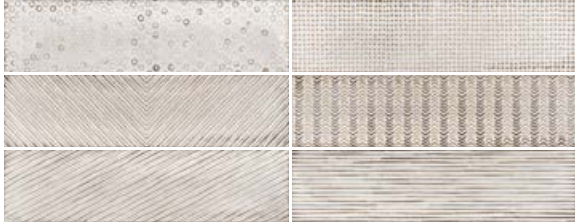

7,5x30 cm / 3" x 12" + 7,5x15 cm / 3" x 6" + 15x15 cm / 6" x 6"

FORMATOS / SIZES

(*) Variedad gráfica.
Shade variation.

DECORADOS* / DECORS*

7,5x30 cm / 3" x 12"

FABRIC BROWN
24056 EQ-10D

FABRIC BLUE NIGHT
24055 EQ-10D