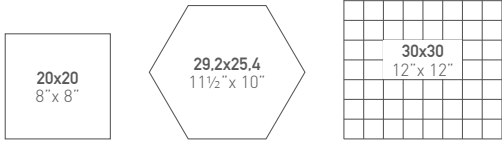

FORMATOS / FORMATS