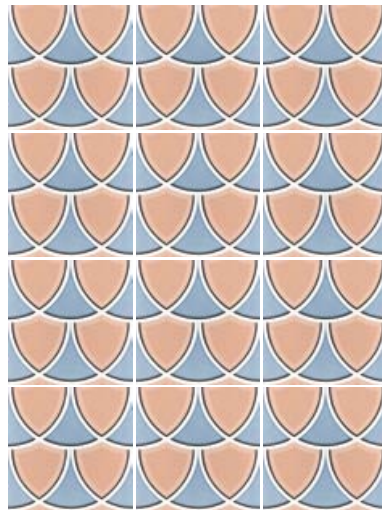

CAPRICE DECO COLOURS

PORCELÁNICO+MATE
PORCELAIN TILE+MATT
20x20 cm / 8"x 8"

FORMATOS / SIZES