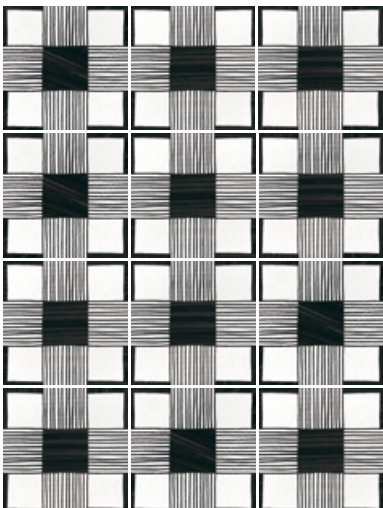

CAPRICE DECO B&W

PORCELÁNICO+MATE
PORCELAIN TILE+MATT
20x20 cm / 8"x 8"

FORMATOS / SIZES