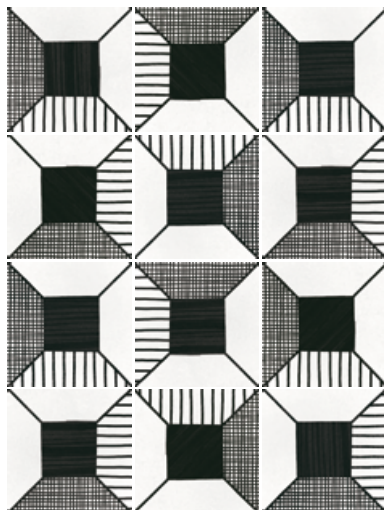

CAPRICE DECO B&W

PORCELÁNICO+MATE
PORCELAIN TILE+MATT
20x20 cm / 8"x 8"

FORMATOS / SIZES