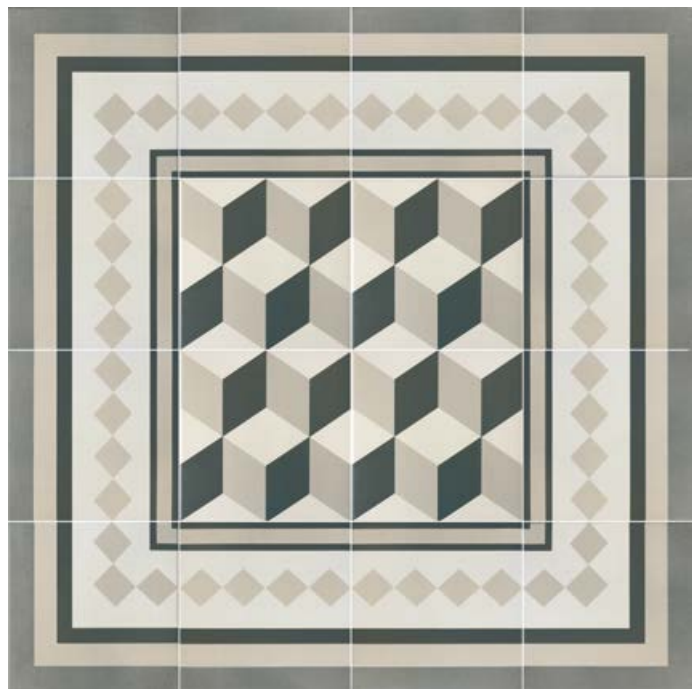

Caprice Black, Chatelet 20 x 20 cm / 8" x 8"

CAPRICE

PORCELÁNICO+MATE
PORCELAIN TILE+MATT
20x20 cm / 8"x 8"

FORMATOS / SIZES

20x20 cm
8"x 8"

DECORADOS / DECORS

CAPRICE PROVENCE

CAPRICE SAINT TROPEZ