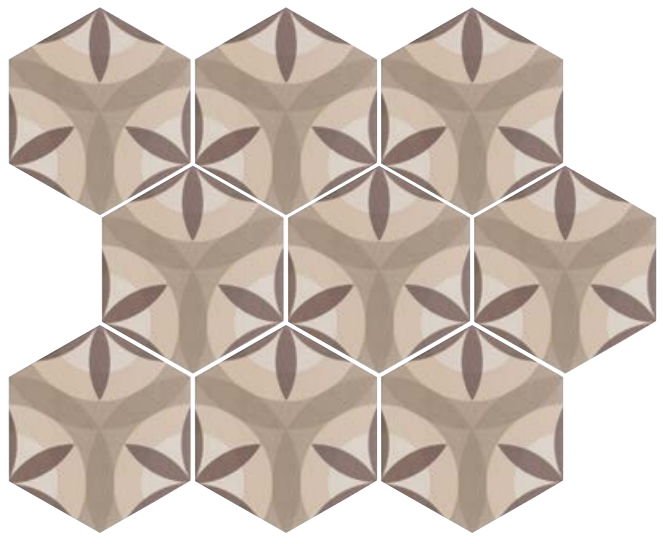

DECORADOS* / DECORS*

NATURE CREAM
21354 EQ-10D

NATURE B&W
21355 EQ-10D

Hexatile Mate Blanco, Gris 17,5 x 20 cm / 7" x 8"
 Hexatile Harmony B&W 17,5 x 20 cm / 7" x 8"

Hexatile Mate Blanco 17,5 x 20 cm / 7" x 8"
 Hexatile Nature B&W 17,5 x 20 cm / 7" x 8"