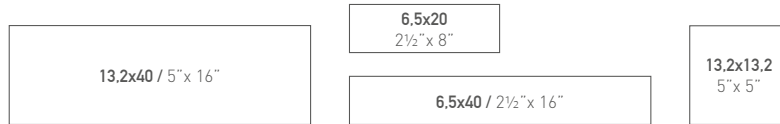

COUNTRY

PASTA BLANCA+BRILLO / MATE

WHITE BODY+GLOSS / MATT

13.2x40 cm / 5" x 16" + 6.5x40 cm / 2½" x 16" + 13.2x13.2 cm / 5" x 5" + 6.5x20 cm / 2½" x 8"

FORMATOS / SIZES

* Este modelo está compuesto de diseños diferentes que se sirven en la misma caja de modo aleatorio.

* This product is made up of different designs that are randomly mixed in the box.