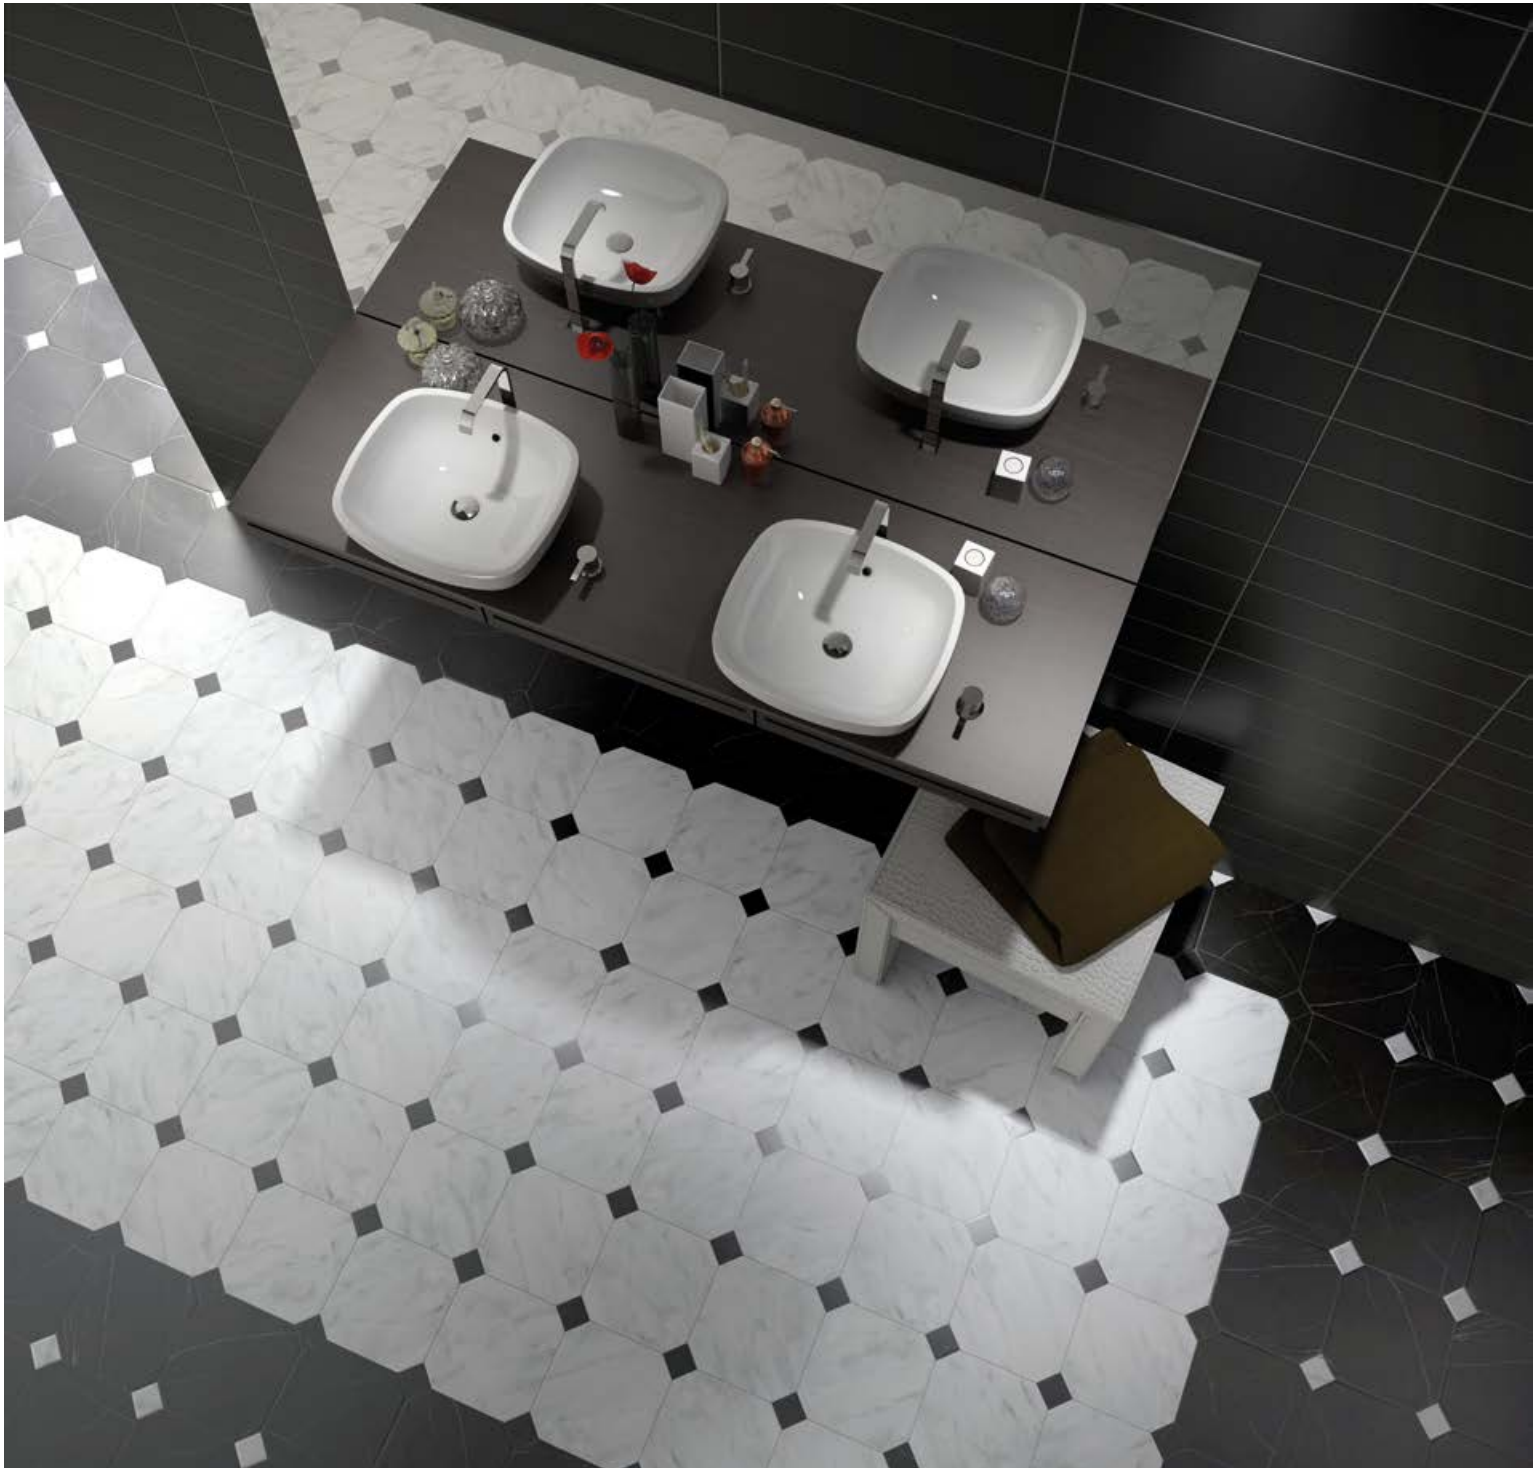

MÁRMOL
BLANCO

MÁRMOL
BEIGE

MÁRMOL
NEGRO

Octagon Mármol Blanco, Negro 20 x 20 cm / 8" x 8"
Taco Mármol Blanco, Negro 4,6 x 4,6 cm / 2" x 2"

INDOOR / INTERIORES
OUTDOOR / EXTERIORES

R9-A
Clase 1

FORMATOS / SIZES