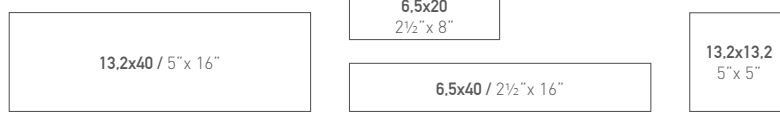

COUNTRY

PASTA BLANCA+BRILLO / MATE

WHITE BODY+GLOSS / MATT

13.2x40 cm / 5"x 16" + 6.5x40 cm / 2½"x 16" + 13.2x13.2 cm / 5"x 5" + 6.5x20 cm / 2½"x 8"

FORMATOS / SIZES