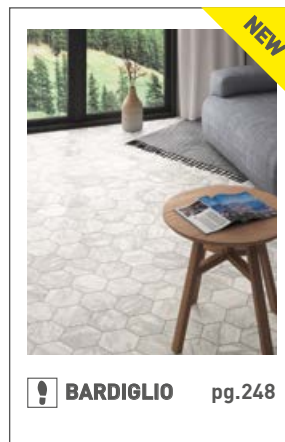

PORCELÁNICO

PORCELAIN TILE