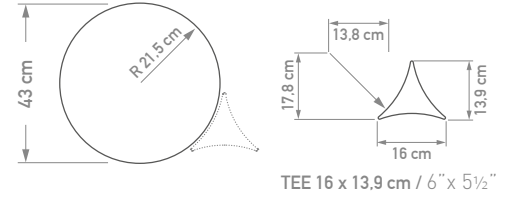

FORMATOS / SIZES