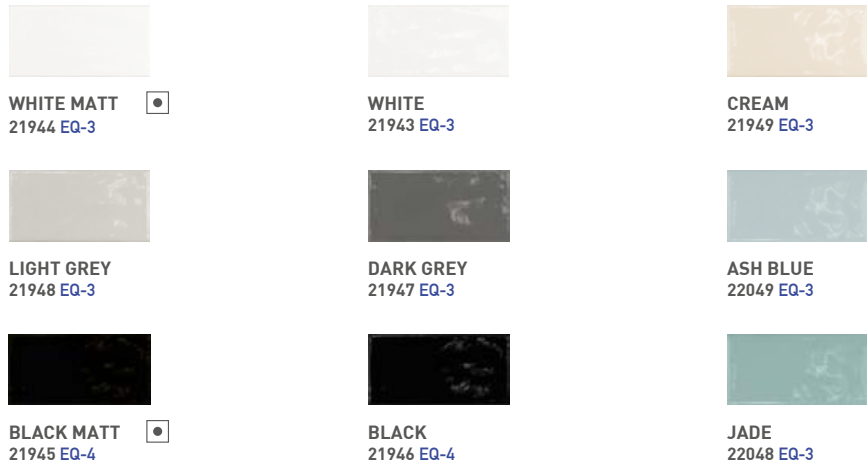

7,5x15 cm / 3" x 6"

FORMATO SIZE	Kg/pza kg/pieces	caja / box			palet / pallet			
		piezas pieces	Kg	m² sqm	piezas pieces	kg/palet kg/pallet	m² sqm	cajas boxes
7,5 x 30 cm. 3" x 12"	0,29	44	12,94	1,00	2.640	796	60	60
7,5 x 15 cm. 3" x 6"	0,16	88	13,87	1,00	5.280	852	60	60