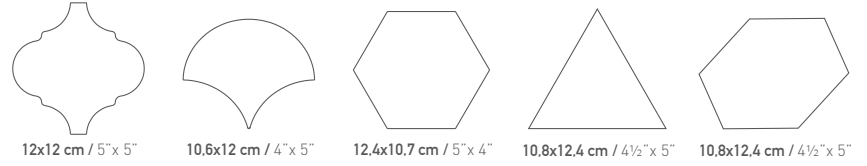

DARK
GREY

ELECTRIC
BLUE

METALLIC

Scale Triangolo Black Matt, Metallic 10,8 x 12,4 cm / 4½" x 5"

Caprice Grey 20 x 20 cm / 8" x 8"

INDOOR / INTERIORES

FORMATOS / SIZES

Scale Hexagon Sky Blue 12,4 x 10,7 cm / 5" x 4"