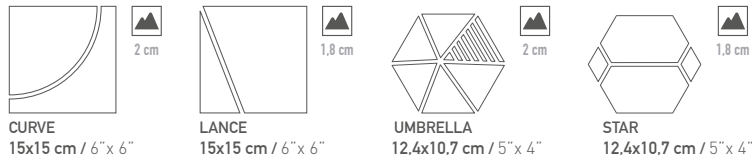

FORMATOS / SIZES

UMBRELLA

5 geometrías distintas
 5 differents shapes

UMBRELLA 12,4x10,7 cm / 5"x 4"

STAR 12,4x10,7 cm / 5"x 4"

⚠ ¡Atención! No utilizar productos de limpieza agresivos (como la lejía o el amoníaco).
 Warning! Do not use aggressive cleaning products (such as bleach or ammonia).