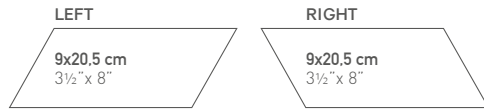

Chevron Blanco 9 x 20,5 cm / 3½" x 8"
Hexatile Blanco 17,5 x 20 cm / 7" x 8"

CHEVRON

PORCELÁNICO+MATE
PORCELAIN TILE+MATT

9x20,5 cm / 3½"x 8" + 9x20,6 cm / 3½"x 8" (BLANCO BRILLO)

FORMATOS / SIZES

* Este modelo está compuesto de diseños diferentes que se sirven en la misma caja de modo aleatorio.
* This product is made up of different designs that are randomly mixed in the box.