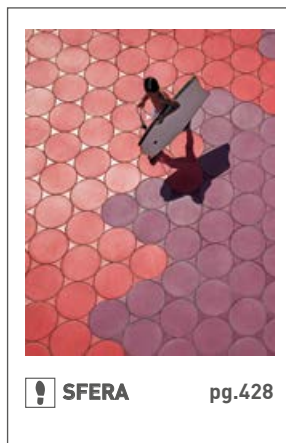

PORCELÁNICO

PORCELAIN TILE