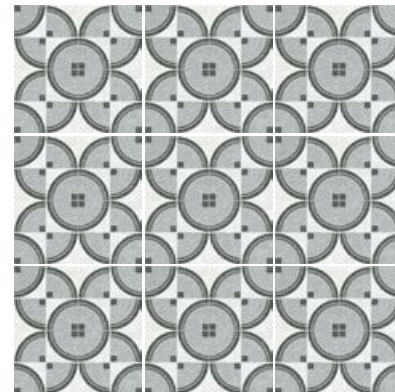

DECORADOS / DECORS

CONCENTRIC GREY
22741 EQ-5

BOTANIC BLACK
22739 EQ-5

STAR GREY
22745 EQ-5

FLOWER BLACK
22743 EQ-5

TRIANGLE GREY
22746 EQ-5

BUTTON GREY
22740 EQ-5

AREA 15