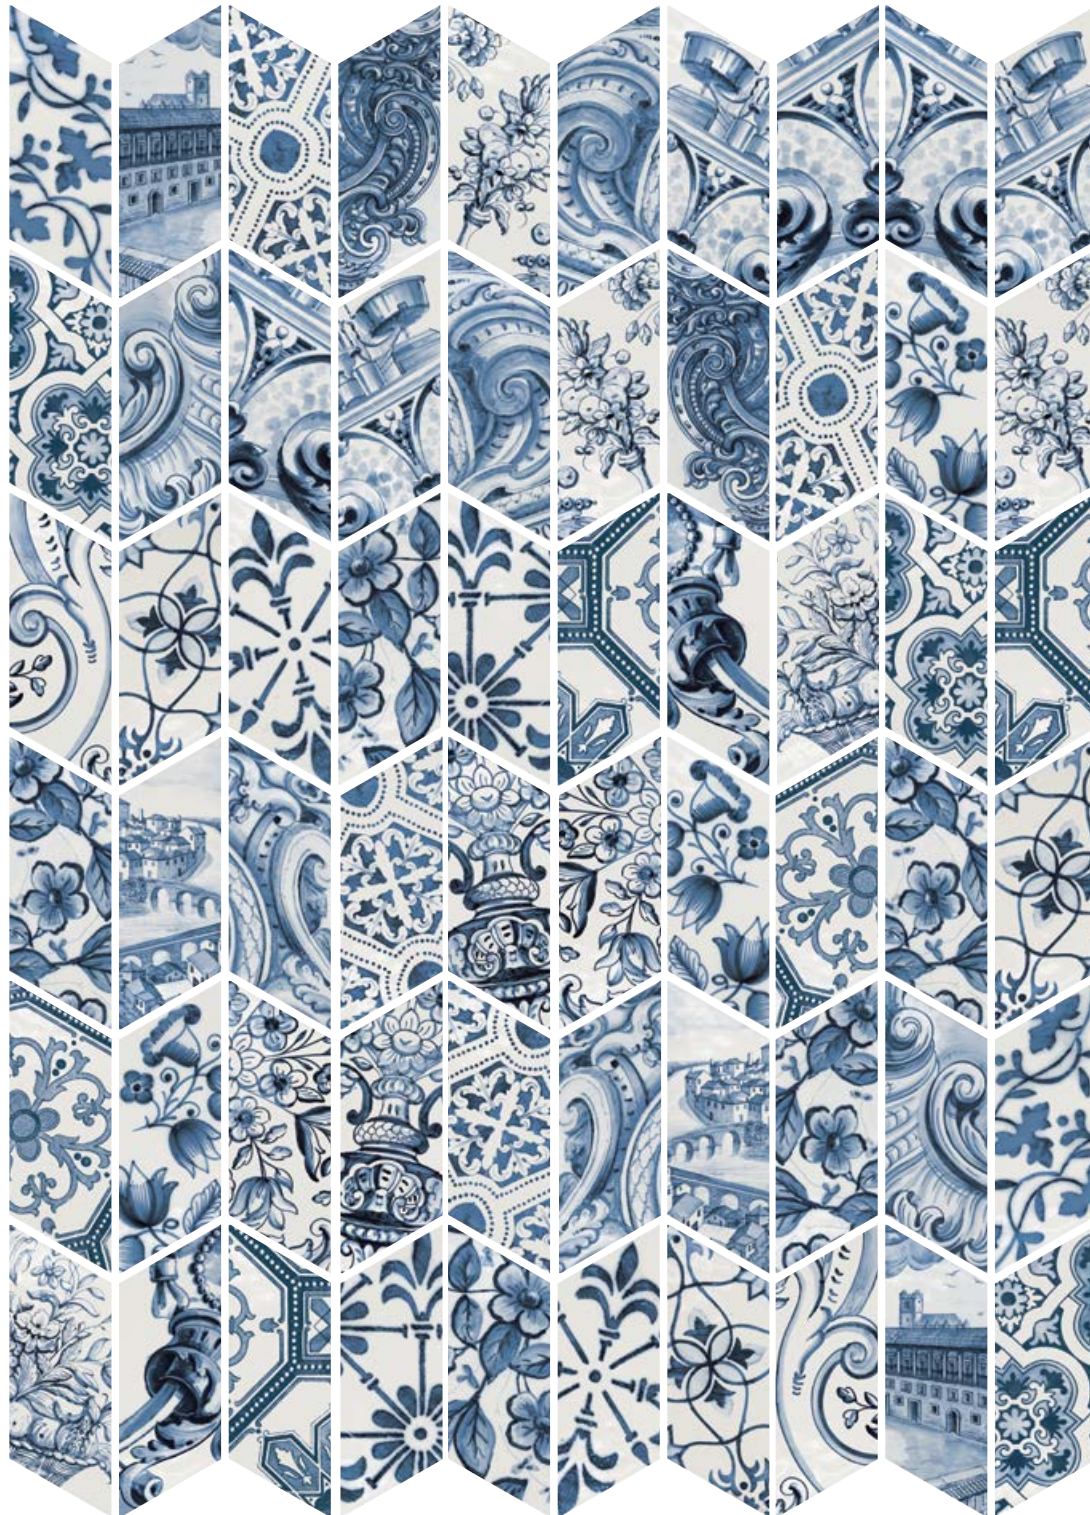

DECORADOS* / DECORS*

PATCHWORK LISBOA
LEFT 23214 EQ-10D
RIGHT 23215 EQ-10D