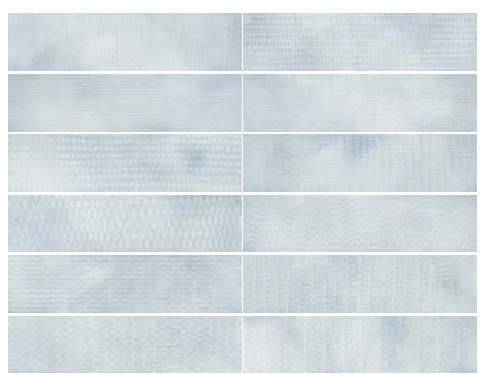

SIGNUM BLUE
22714 EQ-10D