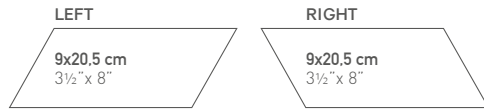

Chevron Blanco Brillo, Patchwork Lisboa 9 x 20,6 cm / 3½" x 8"

CHEVRON

PORCELÁNICO+MATE
PORCELAIN TILE+MATT

9x20,5 cm / 3½" x 8" + 9x20,6 cm / 3½" x 8" (BLANCO BRILLO)

FORMATOS / SIZES

① Pavimento combinable:
Serie Hexawood, pg.368
Serie Hexatile, pg.350