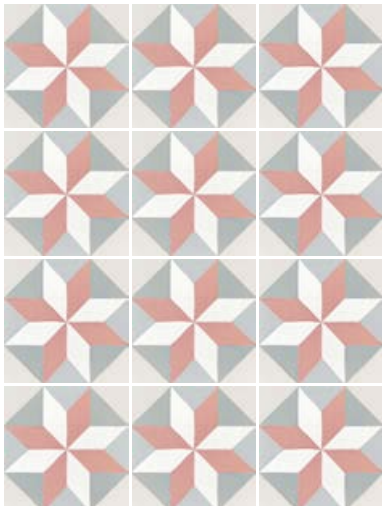

FORMATOS / SIZES

CHESS PASTEL
22106 EQ-5

FLOWER PASTEL
22107 EQ-5

TOPAZ PASTEL
22112 EQ-5

MAGIC PASTEL
22109 EQ-5

SOLSTICE PASTEL
22110 EQ-5

PATCHWORK PASTEL*
22103 EQ-5

* Este modelo está compuesto de diseños diferentes que se sirven en la misma caja de modo aleatorio.
 * This product is made up of different designs that are randomly mixed in the box.