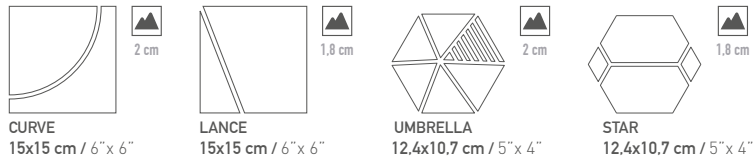

FORMATOS / SIZES

CURVE 15x15 cm / 6"x 6"

LANCE 15x15 cm / 6"x 6"

⚠ ¡Atención! No utilizar productos de limpieza agresivos (como la lejía o el amoníaco).
 Warning! Do not use aggressive cleaning products (such as bleach or ammonia).