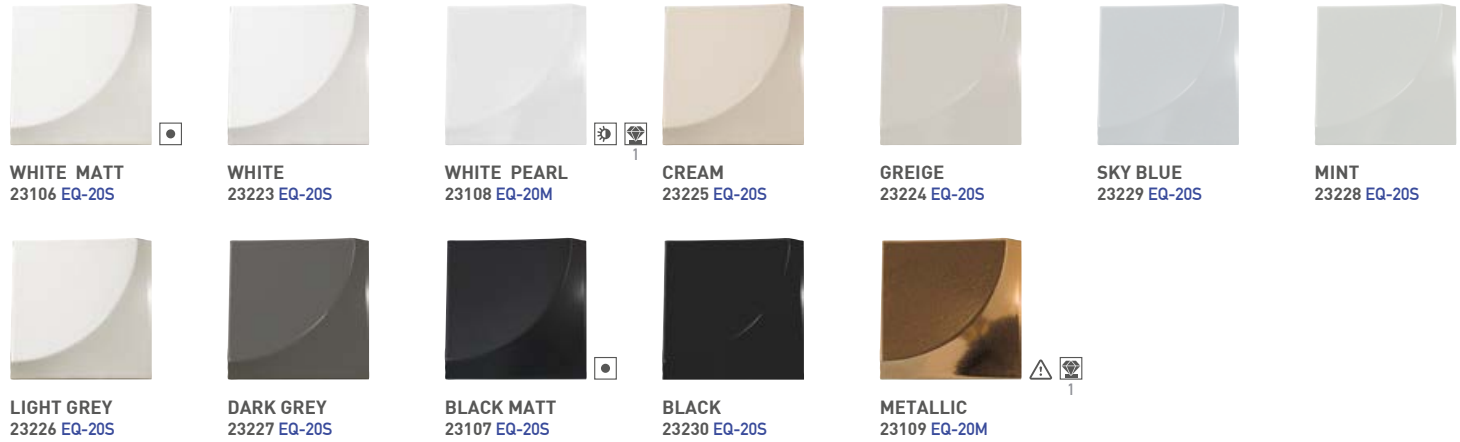

CURVE 15x15 cm / 6"x 6"