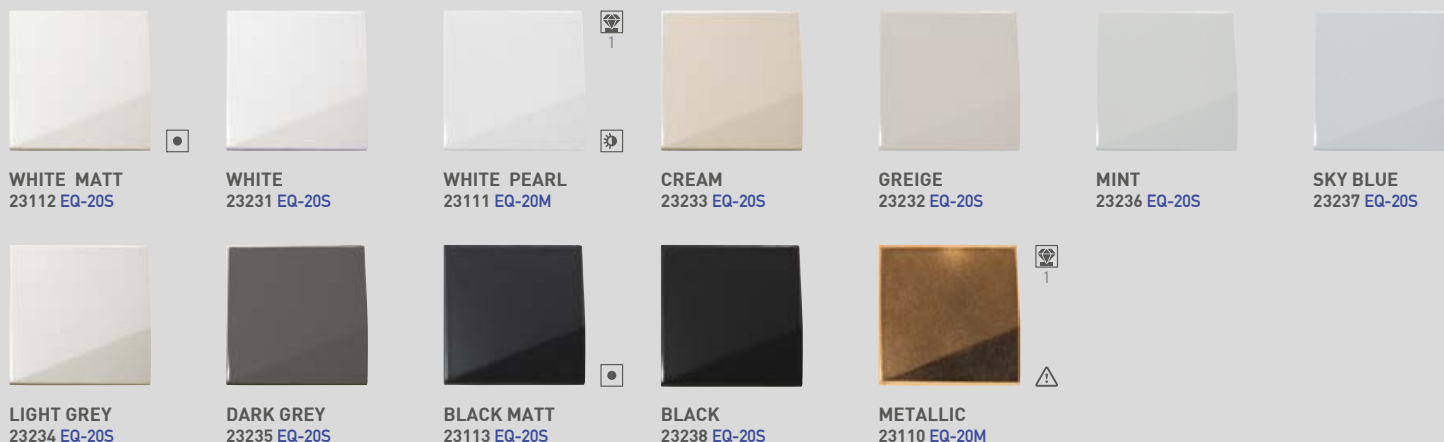

LANCE 15x15 cm / 6" x 6"

⚠ ¡Atención! No utilizar productos de limpieza agresivos (como la lejía o el amoníaco).
Warning! Do not use aggressive cleaning products (such as bleach or ammonia).

FORMATO SIZE	Kg/pza kg/pieces	caja / box			palet / pallet			
		piezas pieces	Kg	m² sqm	piezas pieces	kg/palet kg/pallet	m² sqm	cajas boxes
CURVE 15 x 15 cm. 6" x 6"	0,36	18	6,63	0,41	1.530	584	34,85	85
LANCE 15 x 15 cm. 6" x 6"	0,33	24	8,12	0,55	2.040	710	46,75	85