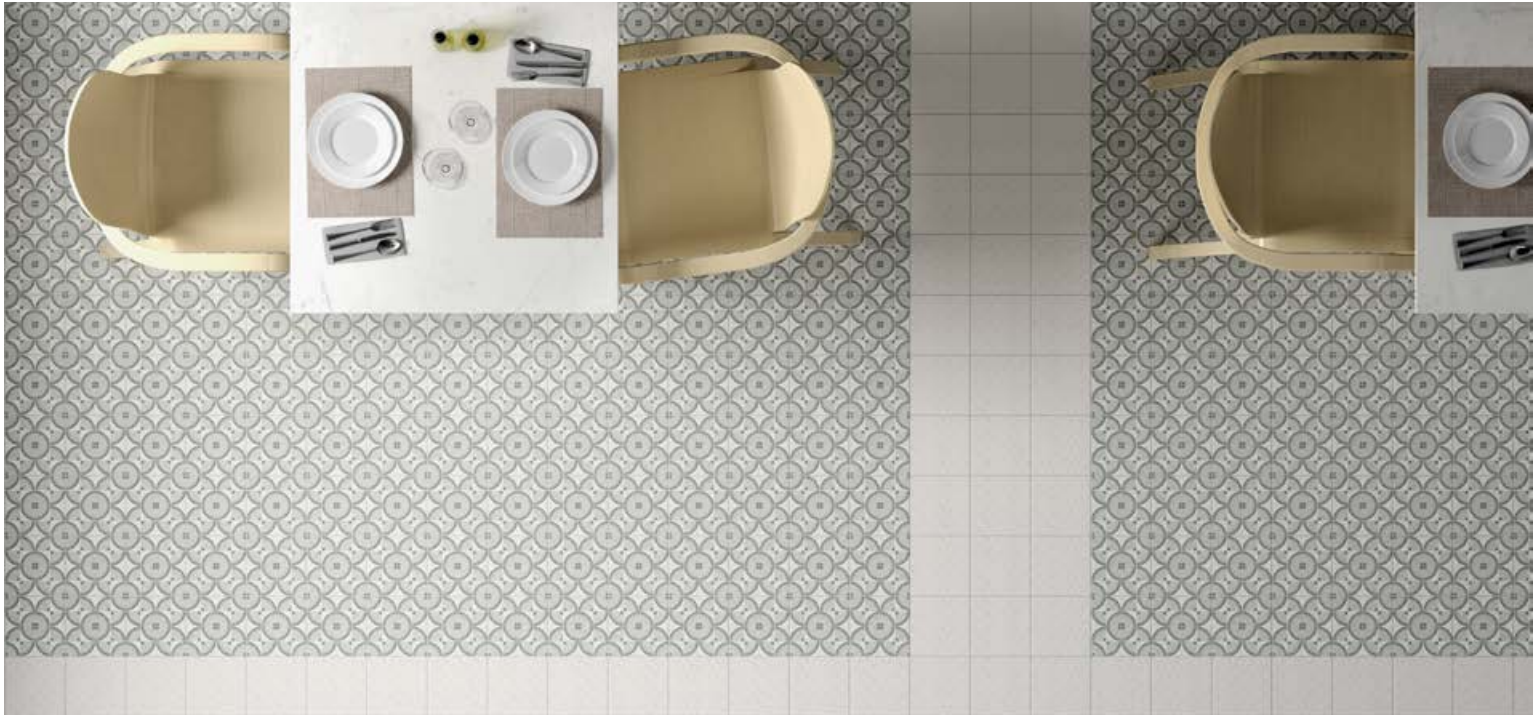

INDOOR / INTERIORES
OUTDOOR / EXTERIORES

R11-C
Clase 3

FORMATOS / SIZES

15x15 cm
6" x 6"

Area 15 White, Button Grey 15 x 15 cm / 6" x 6"