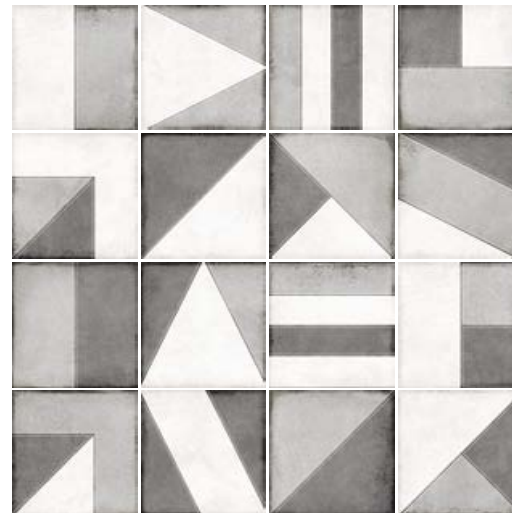

COOL GREY
 24104 EQ-3

HAT BLACK
 24105 EQ-3

DECORADOS* / DECORS*

TANGRAM LIGHT UMBER
 24143 EQ-10D

TANGRAM COOL GREY
 24142 EQ-10D

FORMATO SIZE	Kg/pza kg/pieces	caja / box			palet / pallet			
		piezas pieces	Kg	m ² sqm	piezas pieces	kg/palet kg/pallet	m ² sqm	cajas boxes
6,5 x 20 cm. 2 ½" x 8"	0,200	76	15,27	1,00	4.560	936	60	60
13,2 x 13,2 cm. 5" x 5"	0,270	57	15,62	1,00	3.420	957	60	60