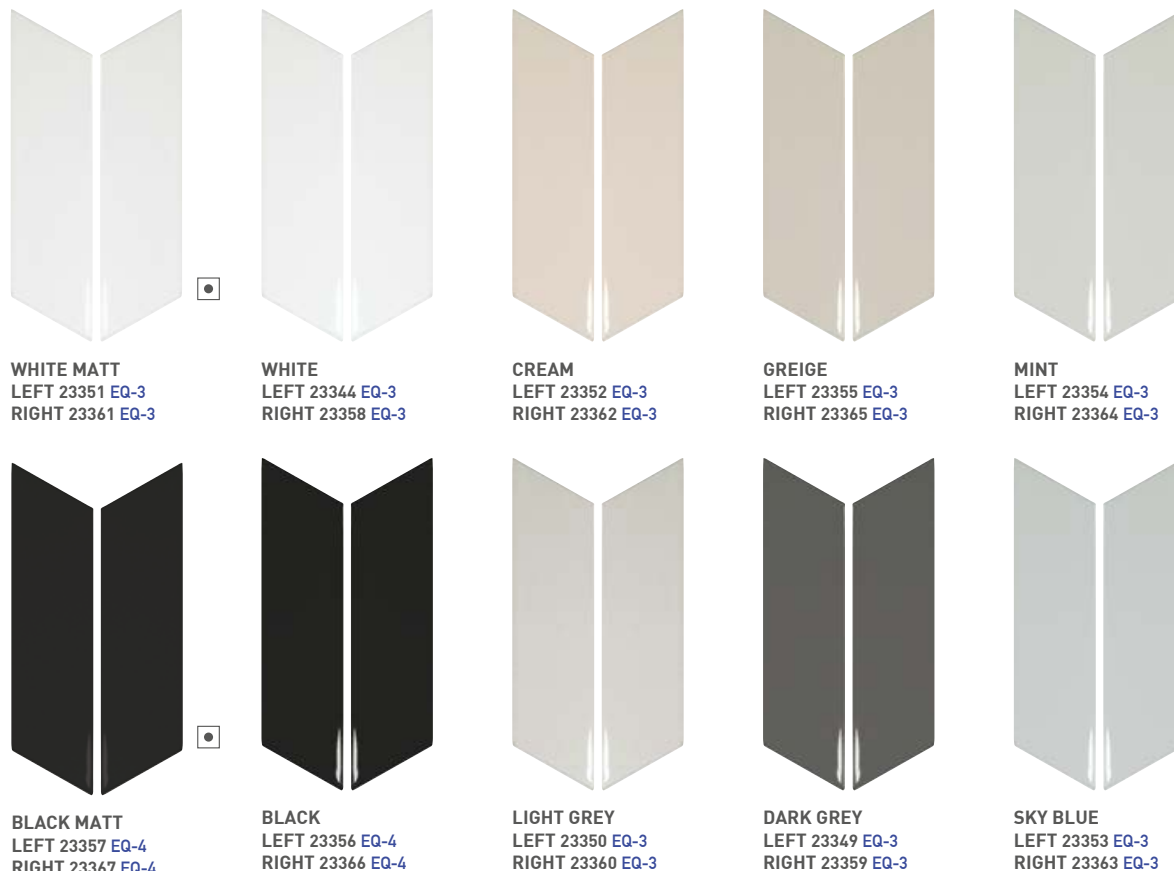

FORMATOS / SIZES

WHITE MATT
LEFT 23351 EQ-3
RIGHT 23361 EQ-3

WHITE
LEFT 23344 EQ-3
RIGHT 23358 EQ-3

CREAM
LEFT 23352 EQ-3
RIGHT 23362 EQ-3

GREIGE
LEFT 23355 EQ-3
RIGHT 23365 EQ-3

MINT
LEFT 23354 EQ-3
RIGHT 23364 EQ-3

BLACK MATT
LEFT 23357 EQ-4
RIGHT 23367 EQ-4

BLACK
LEFT 23356 EQ-4
RIGHT 23366 EQ-4

LIGHT GREY
LEFT 23350 EQ-3
RIGHT 23360 EQ-3

DARK GREY
LEFT 23349 EQ-3
RIGHT 23359 EQ-3

SKY BLUE
LEFT 23353 EQ-3
RIGHT 23363 EQ-3

FORMATO SIZE	Kg/pza kg/pieces	caja / box			palet / pallet			
		piezas pieces	Kg	m² sqm	piezas pieces	kg/palet kg/pallet	m² sqm	cajas boxes
Chevron Wall 18,6 x 5,2 cm. 7 1/8" x 2"	0,150	48	7,19	0,50	5.760	882	60	120
SCALE HEXAGON 12,4 x 10,7 cm. 5" x 4"	0,149	50	7,68	0,61	4.200	665	51,24	84