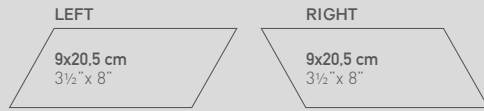

LOVELY COLOUR
 21833 EQ-10D

INSINUATE
 21835 EQ-10D

CHARMANT
 21832 EQ-10D

CHEVRON

PORCELÁNICO+MATE
 PORCELAIN TILE+MATT
 9x20,5 cm / 3½" x 8"

FORMATOS / SIZES

① Combinable:
 Serie Chevron, pg.308

Combination:
 Serie Chevron, pg.308