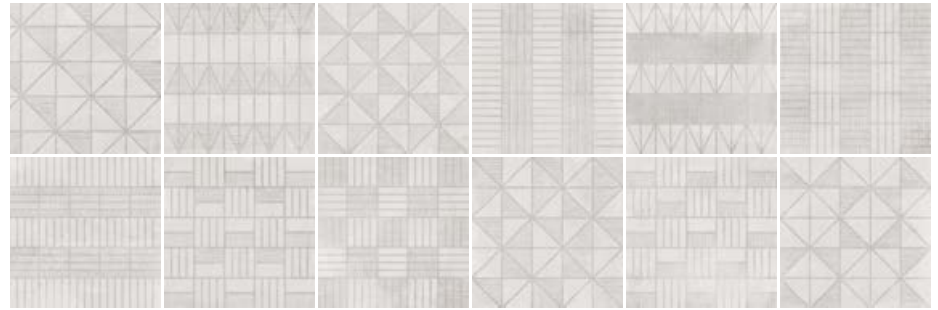

HANDMADE LIGHT*
23536 EQ-5

23535 EQ-6
ANTI-SLIP
R10-C Class 3