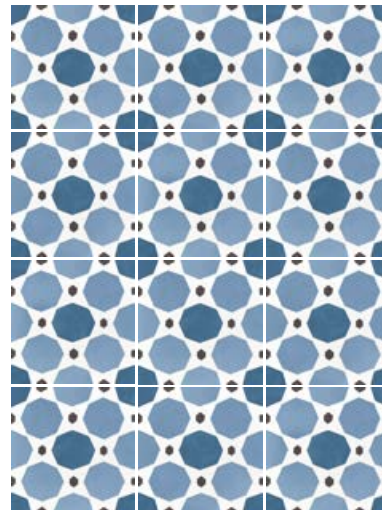

PATCHWORK COLOURS*
22104 EQ-5