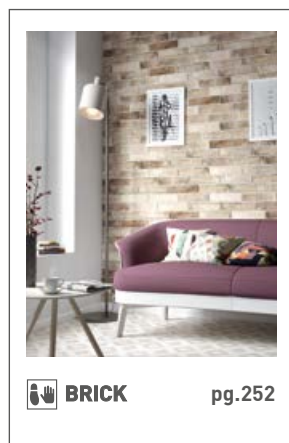

PORCELÁNICO

PORCELAIN TILE