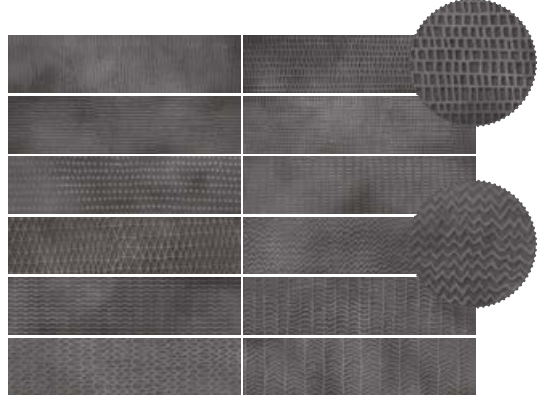

DECORADOS* / DECORS*

SIGNUM LIME
 22715 EQ-10D

SIGNUM MOKA
 22713 EQ-10D

SIGNUM BLUE
 22714 EQ-10D

SIGNUM GREY
 22712 EQ-10D

FORMATO SIZE	Kg/pza kg/pieces	caja / box			palet / pallet			
		piezas pieces	Kg	m ² sqm	piezas pieces	kg/palet kg/pallet	m ² sqm	cajas boxes
6 x 24,6 cm. 2 ½" x 10"	0,22	68	14,91	1,00	4.080	915	60	60