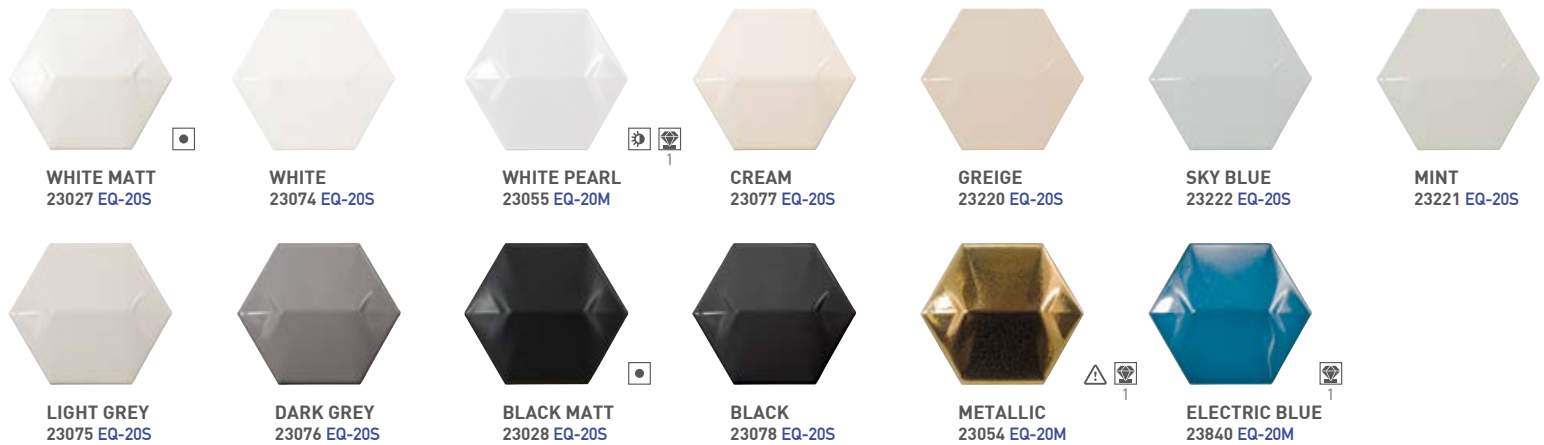

FORMATOS / SIZES

UMBRELLA

5 geometrías distintas
 5 differents shapes

UMBRELLA 12,4x10,7 cm / 5"x 4"

STAR 12,4x10,7 cm / 5"x 4"

⚠ ¡Atención! No utilizar productos de limpieza agresivos (como la lejía o el amoníaco).
 Warning! Do not use aggressive cleaning products (such as bleach or ammonia).