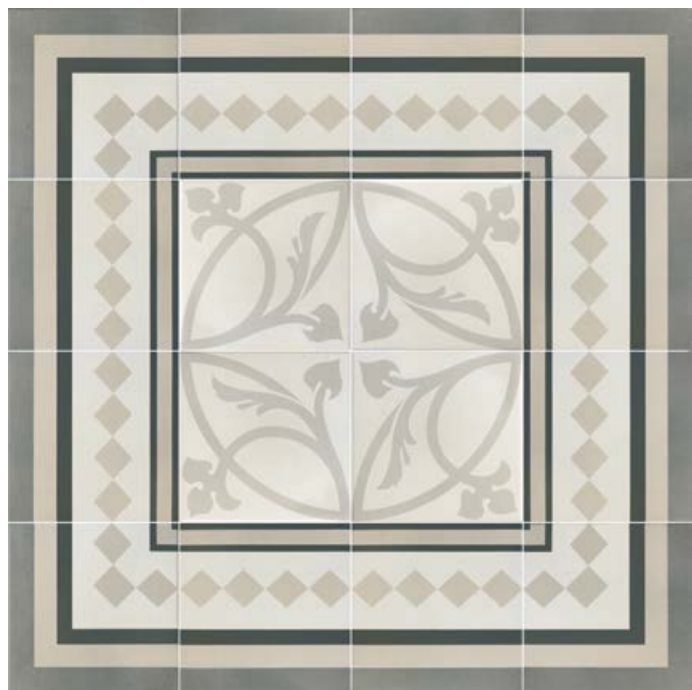

Caprice Black, Chatelet 20 x 20 cm / 8" x 8"

CAPRICE

PORCELÁNICO+MATE
PORCELAIN TILE+MATT
20x20 cm / 8"x 8"

FORMATOS / SIZES

20x20 cm
8"x 8"

DECORADOS / DECORS

CAPRICE PROVENCE

CAPRICE SAINT TROPEZ