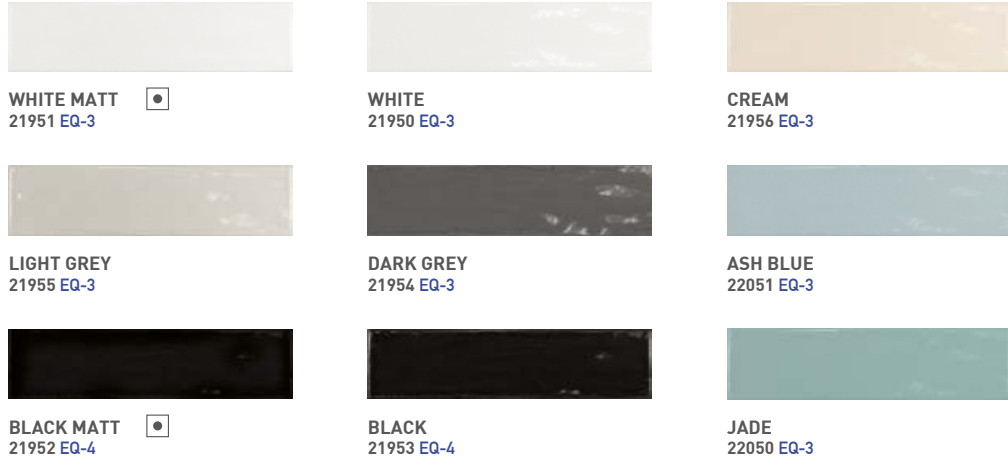

FORMATOS / SIZES

7,5x30 cm / 3" x 12"