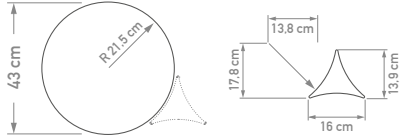

FORMATOS / SIZES

TEE 16 x 13.9 cm / 6" x 5½"

AMARILLO - 1

AMARILLO - 2

NARANJA - 2

NARANJA - 3

VERDE - 5

ROJO - 7