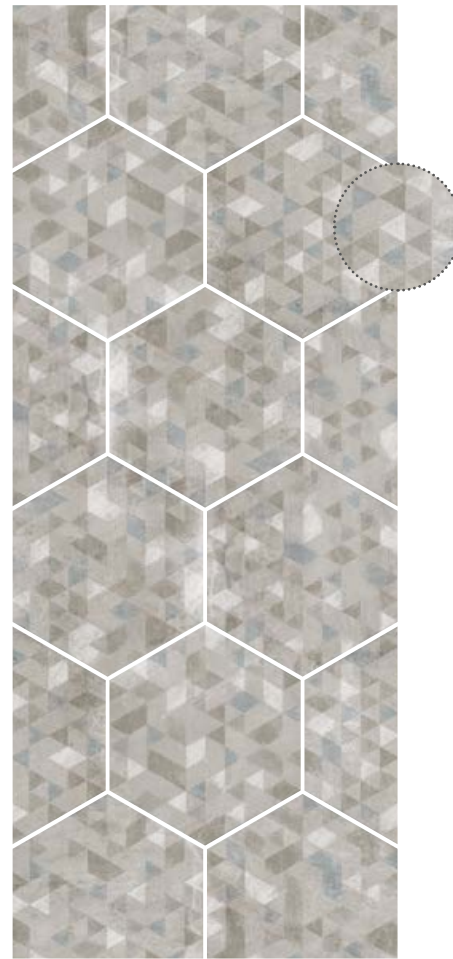

(*) Variedad gráfica.
 Shade variation.

DECORADOS* / DECORS*

FOREST NATURAL
 23618 EQ-10D

23617 EQ-10D
 ANTI-SLIP
 R10-C Class 3

FOREST SILVER
 23615 EQ-10D

23616 EQ-10D
 ANTI-SLIP
 R10-C Class 3

FORMATO SIZE	Kg/pza kg/pieces	caja / box			palet / pallet			
		piezas pieces	Kg	m ² sqm	piezas pieces	kg/palet kg/pallet	m ² sqm	cajas boxes
29,2 x 25,4 cm. 11 ½" x 10"	1,080	18	19,90	1,00	864	975	48	48
20 x 20 cm. 8" x 8"	0,765	25	19,35	1,00	1.500	1.181	60	60
30 x 30 cm. 12" x 12"	1,700	10	17,23	0,9	480	847	43,2	48