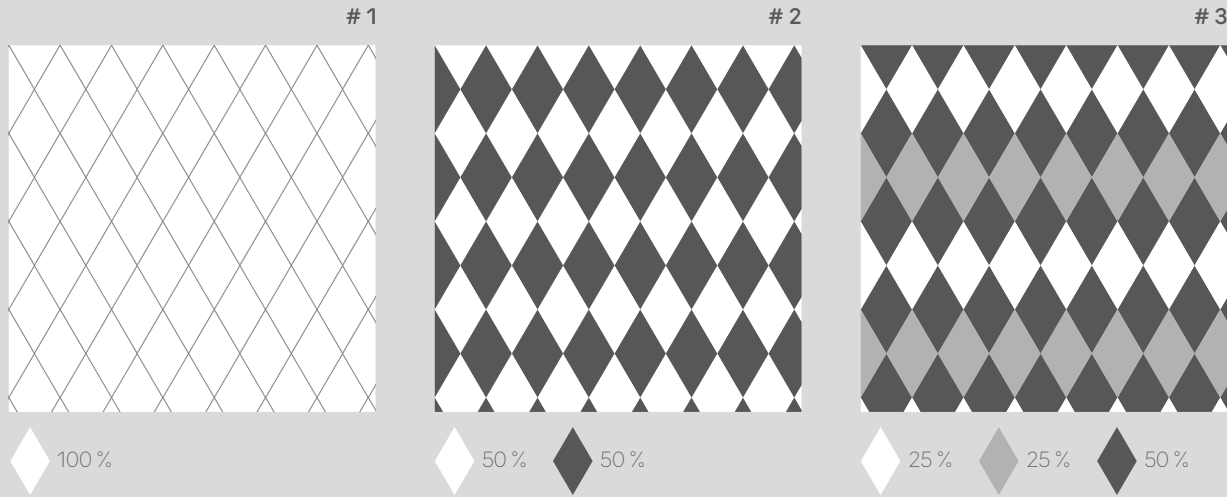

RHOMBUS

PORCELÁNICO+MATE PORCELAIN TILE+MATT 14x24 cm / 6"x 10"
PASTA BLANCA+BRILLO WHITE BODY+GLOSS 15,2x26,3 cm / 6½"x 11"

PROPUESTAS DE COLOCACIÓN / LAYING PROPOSALS

Módulo A Module A