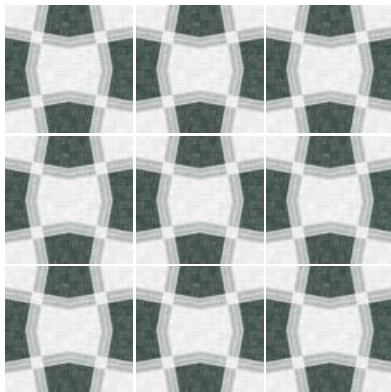

DECORADOS / DECORS

BLADE GREY
22738 EQ-5

DAMAS GREY
22742 EQ-5

LATICCE GREY
22744 EQ-5

FORMATO SIZE	Kg/pza kg/pieces	caja / box			palet / pallet			
		piezas pieces	Kg	m ² sqm	piezas pieces	kg/palet kg/pallet	m ² sqm	cajas boxes
15 x 15 cm. 6" x 6"	0,432	44	19,23	1,00	2.640	1.174	60	60
COVE SKIRTING 10,7 x 15 cm. 4" x 6"	0,290	12	3,71	-	-	-	-	-
COVE SKIRTING INSIDE 2,5 x 10,7 cm. 1" x 4"	0,040	12	0,71	-	-	-	-	-
COVE SKIRTING OUTSIDE 2,5 x 10,7 cm. 1" x 4"	0,040	12	0,71	-	-	-	-	-