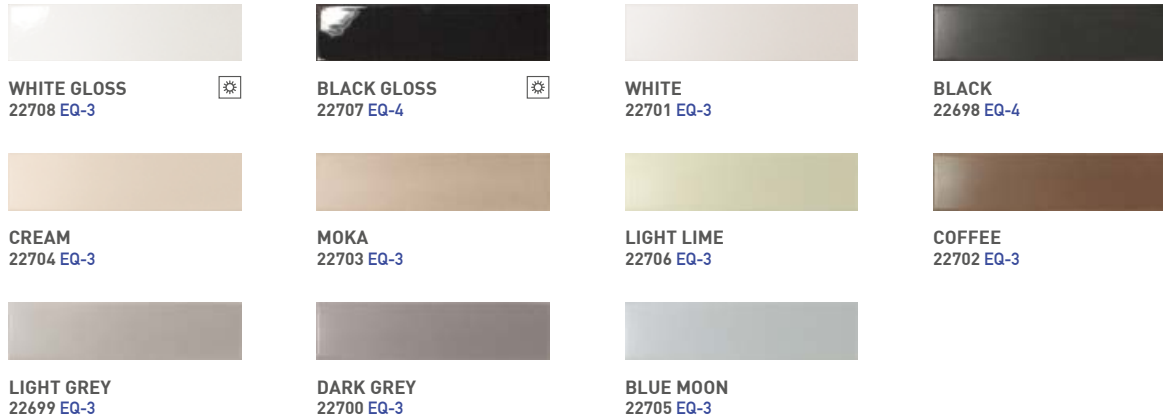

small tiles, big designs

DUNAS

PASTA BLANCA+BRILLO / MATE

WHITE BODY+GLOSS / MATT

6x24,6 cm / 2½" x 10"

GAMA DE COLORES / RANGE OF COLOURS:

WHITE
GLOSS

WHITE

DUNAS

PASTA BLANCA+BRILLO / MATE
WHITE BODY+GLOSS / MATT

DUNAS

PASTA BLANCA+BRILLO / MATE
WHITE BODY+GLOSS / MATT

^
Dunas Dark Grey, Blue Moon, White 6 x 24,6 cm / 2½" x 10"

◀ Dunas Light Grey, Black 6 x 24,6 cm / 2½" x 10"

DUNAS

PASTA BLANCA+BRILLO / MATE
WHITE BODY+GLOSS / MATT

DUNAS

PASTA BLANCA+BRILLO / MATE
 WHITE BODY+GLOSS / MATT
 6x24,6 cm / 2½" x 10"

FORMATOS / SIZES

6x24,6 cm
 2½" x 10"

* Este modelo está compuesto de diseños diferentes que se sirven en la misma caja de modo aleatorio.
 * This product is made up of different designs that are randomly mixed in the box.