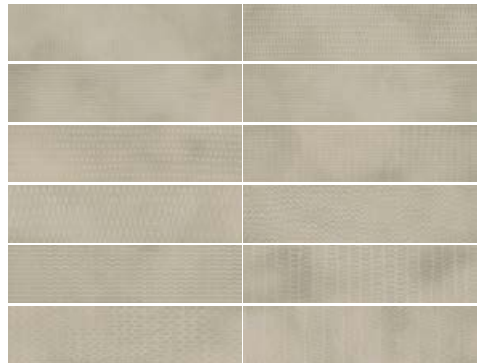

DECORADOS* / DECORS*

SIGNUM LIME
22715 EQ-10D