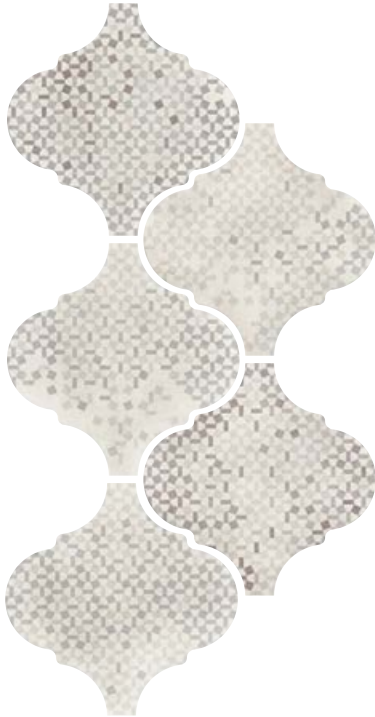

TRACE CREAM*
21827 EQ-10D

TRACE GREY*
21826 EQ-10D

* Este modelo está compuesto de diseños diferentes que se sirven en la misma caja de modo aleatorio.

* This product is made up of different designs that are randomly mixed in the box.

 DECORADOS* / DECORS*

ATLAS
21828 EQ-10D

EUPHORIA
21829 EQ-10D

 Curvytile Factory Atlas 26,5 x 26,5 cm / 10" x 10" Hexawood Chevron Natural 9 x 20,5 cm / 3 1/2" x 8"

 Curvytile Factory Cream, Euphoria 26,5 x 26,5 cm / 10" x 10"