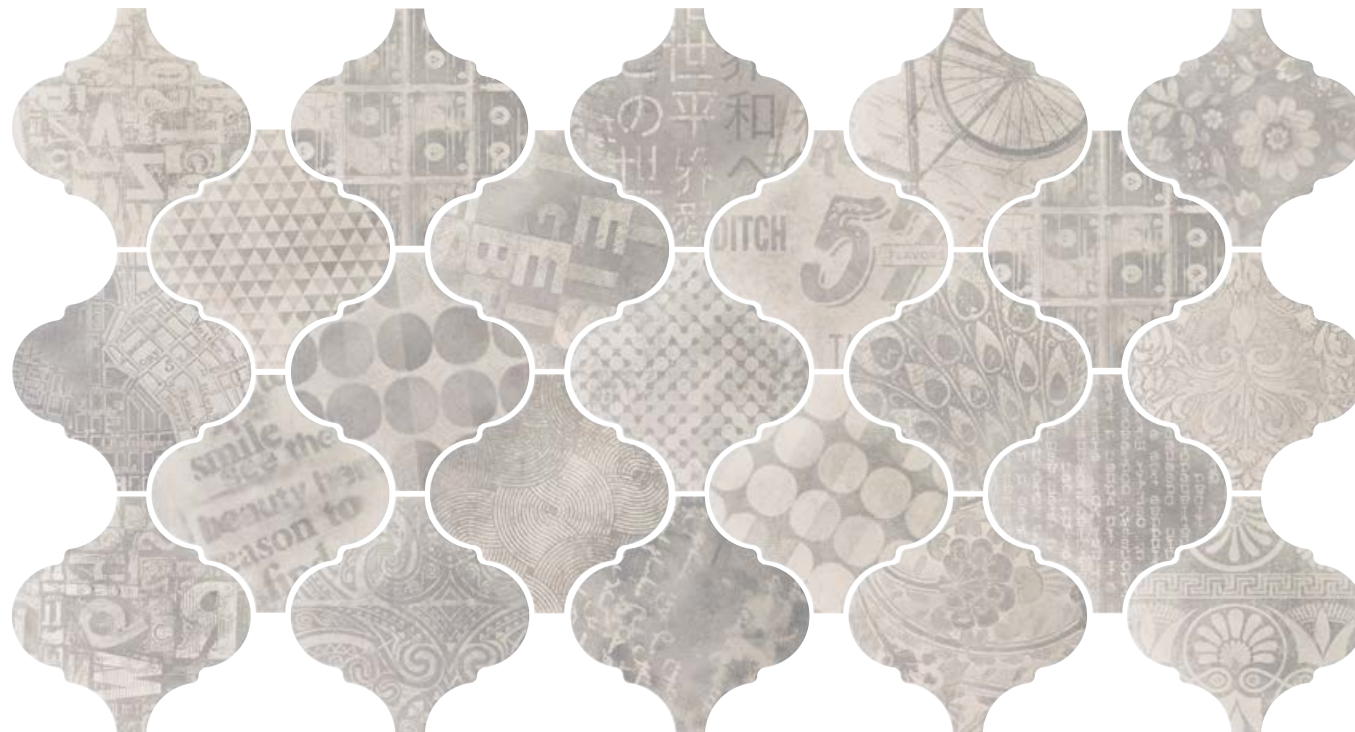

DECORADOS* / DECORS*

FACTORY AVENUE GREY
21343 EQ-10D