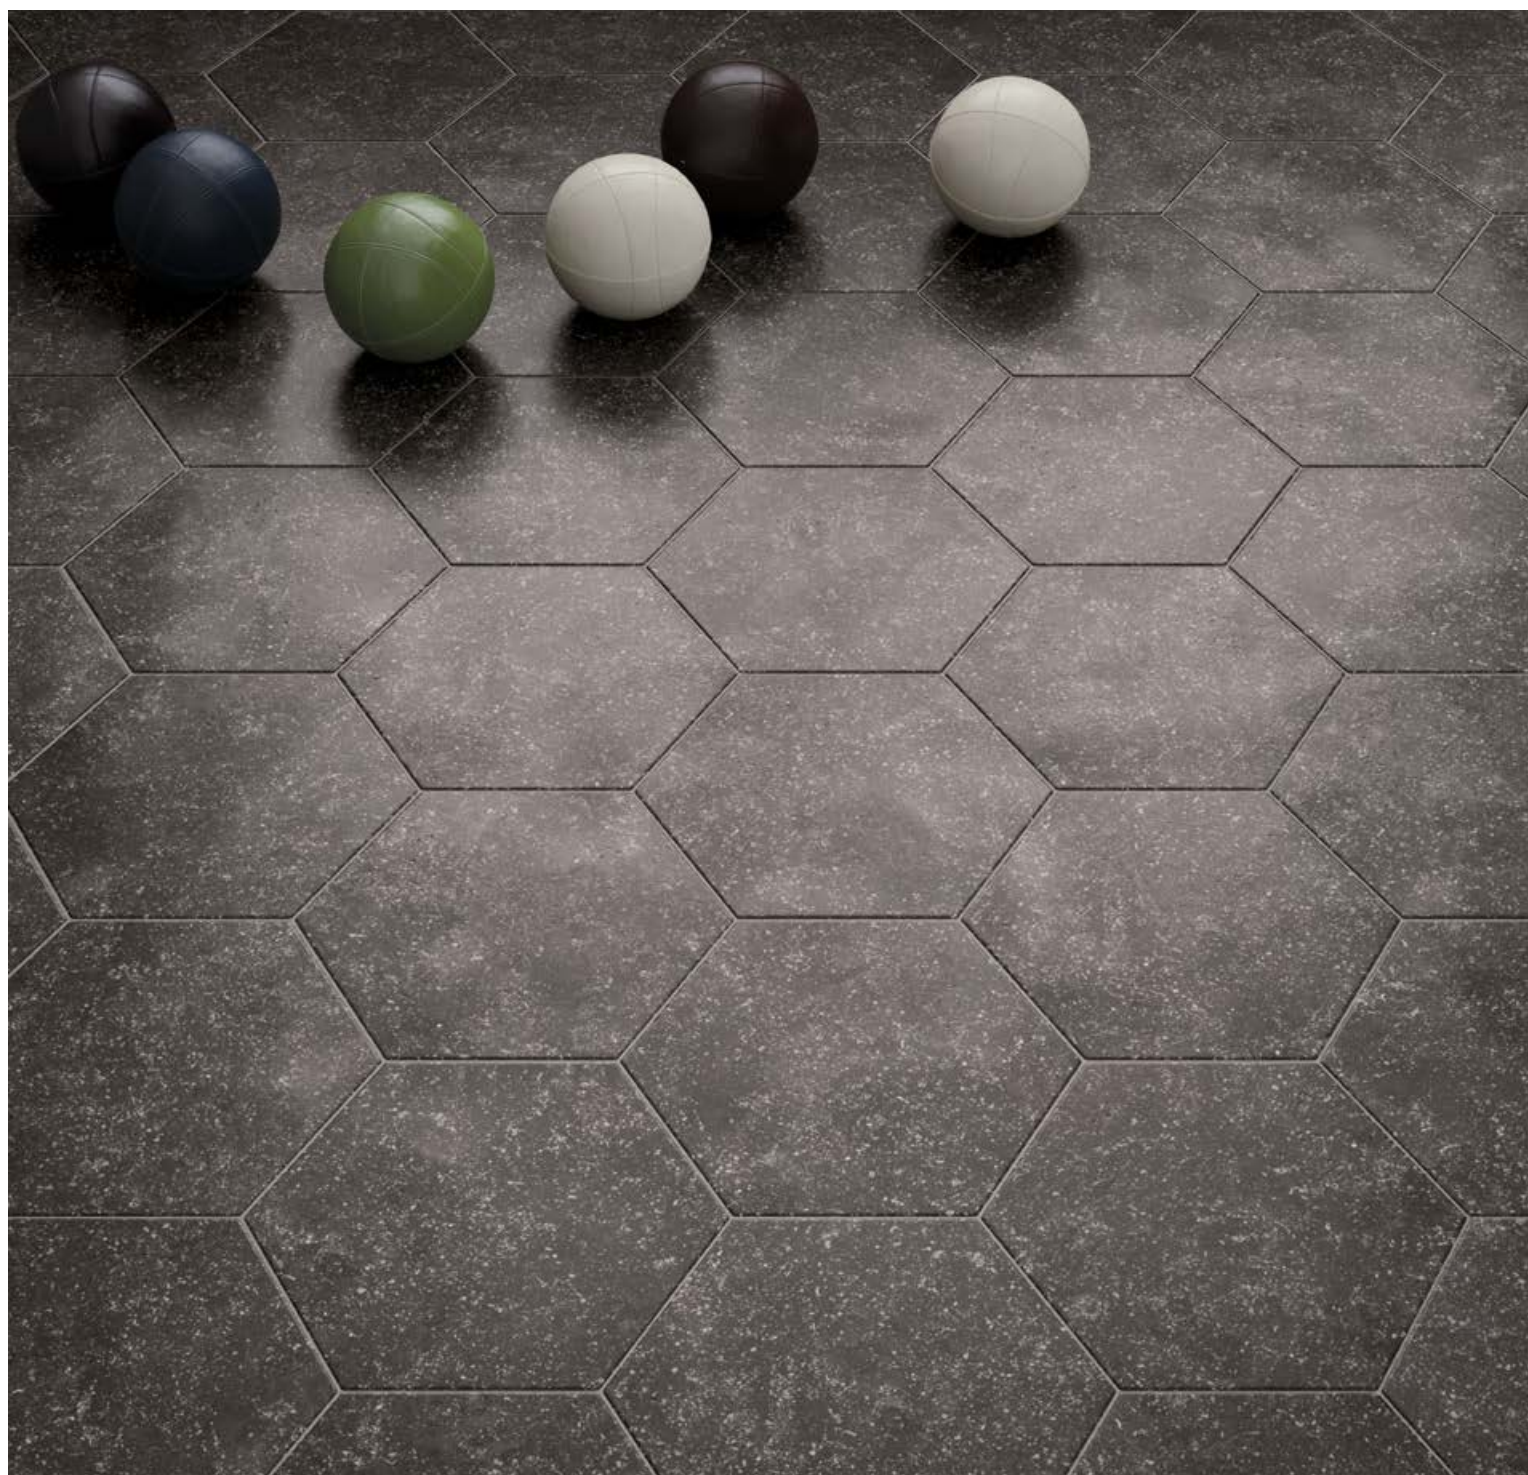

# CORALSTONE

PORCELÁNICO+MATE+ANTIDESLIZANTE

PORCELAIN TILE+MATT+ANTISLIP

20x20 cm / 8" x 8" + 29,2x25,4 cm / 11½" x 10"

GAMA DE COLORES / RANGE OF COLOURS

GREY

BLACK

Coralstone Hexagon Black 29,2 x 25,4 cm / 11½" x 10"

^  
**Coralstone Hexagon Grey 29.2 x 25.4 cm / 11 1/2" x 10"**  
**Coralstone Hexagon Grey Antislip 29.2 x 25.4 cm / 11 1/2" x 10"**