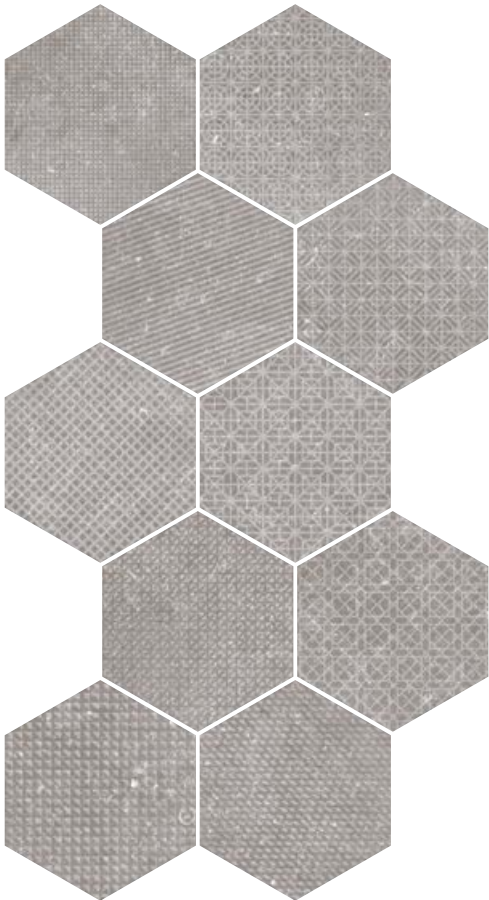

CORALSTONE

PORCELÁNICO+MATE+ANTIDESLIZANTE

PORCELAIN TILE+MATT+ANTISLIP

20x20 cm / 8" x 8" + 29,2x25,4 cm / 11½" x 10"

FORMATOS / SIZES

(*) Variedad gráfica.
Shade variation.

29,2x25,4 cm / 11½" x 10"

GREY

23578 EQ-3 23581 EQ-4
ANTI-SLIP
R10-C Clase 3

BLACK

23577 EQ-3 23580 EQ-4
ANTI-SLIP
R10-C Clase 3

DECORADOS* / DECORS*

MÊLANGE GREY
23584 EQ-10D

23583 EQ-10D
ANTI-SLIP
R10-C Clase 3