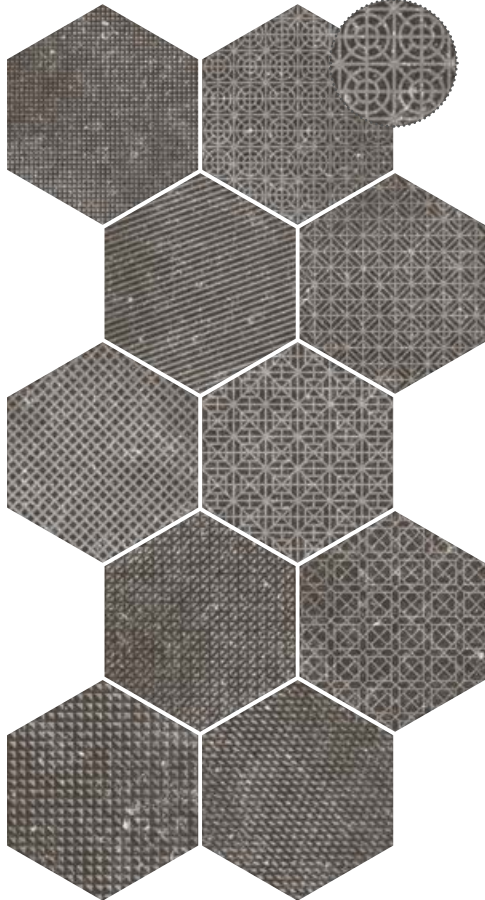

MÊLANGE BLACK
23579 EQ-10D

23582 EQ-10D
ANTI-SLIP
R10-C Clase 3

FORMATO SIZE	Kg/pza kg/pieces	caja / box			palet / pallet			
		piezas pieces	Kg	m² sqm	piezas pieces	kg/palet kg/pallet	m² sqm	cajas boxes
29,2 x 25,4 cm. 11 ½" x 10"	1,08	18	19,90	1,00	864	975	48	48
20 x 20 cm. 8" x 8"	0,77	25	19,35	1,00	1.500	1.181	60	60