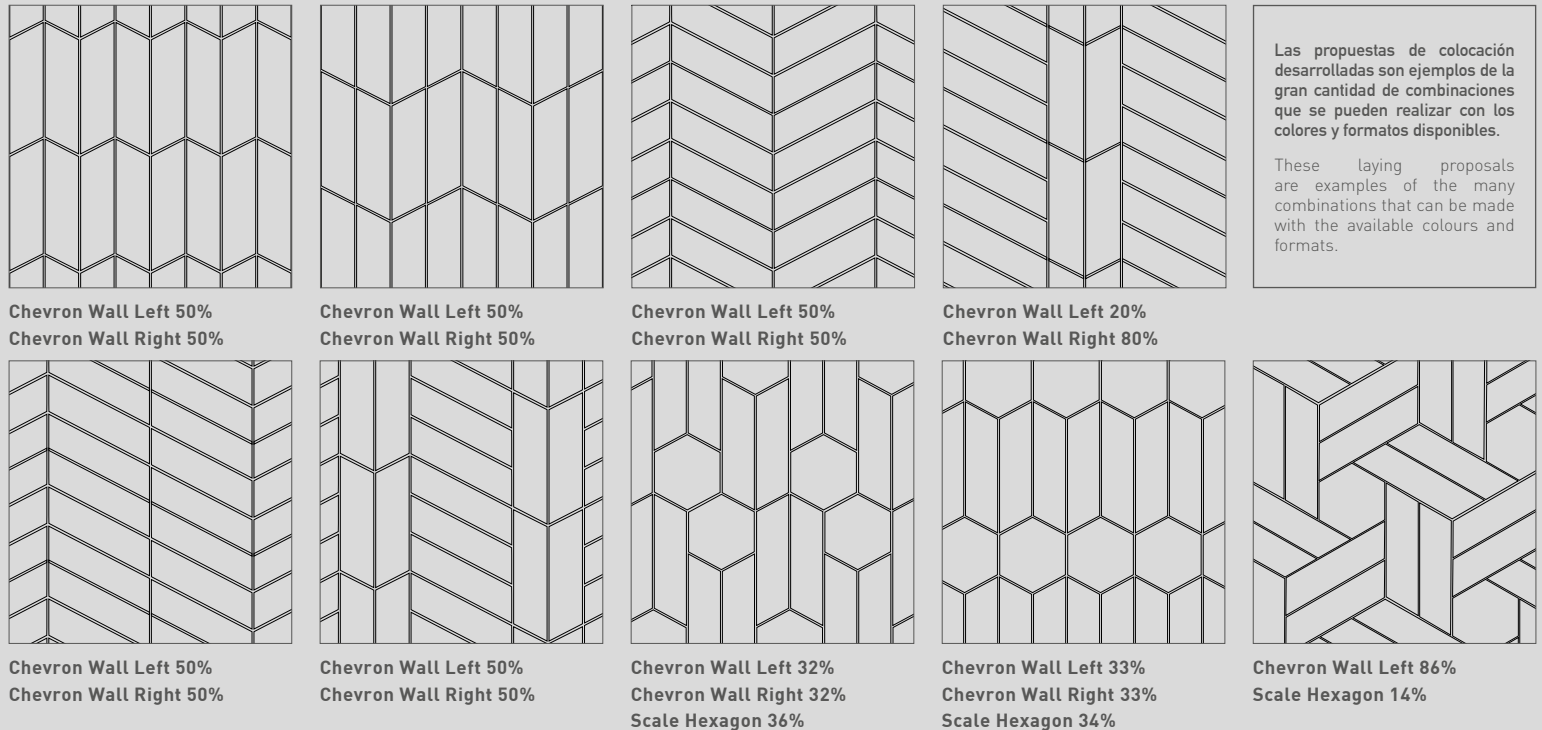

SCALE

PASTA BLANCA+BRILLO / MATE
WHITE BODY+GLOSS / MATT

12x12 cm / 5" x 5" +10,6x12 cm / 4" x 5" +12,4x10,7 cm / 5" x 4" +10,8x12,4 cm / 4½" x 5"

FORMATOS / SIZES

① Revestimiento combinable:
Serie Scale, pg.182

Wall Tiles combination:
Serie Scale, pg.182

PROPUESTAS DE COLOCACIÓN / LAYING PROPOSALS

⚠ ¡Atención! No utilizar productos de limpieza agresivos (como la lejía o el amoníaco).
Warning! Do not use aggressive cleaning products (such as bleach or ammonia).