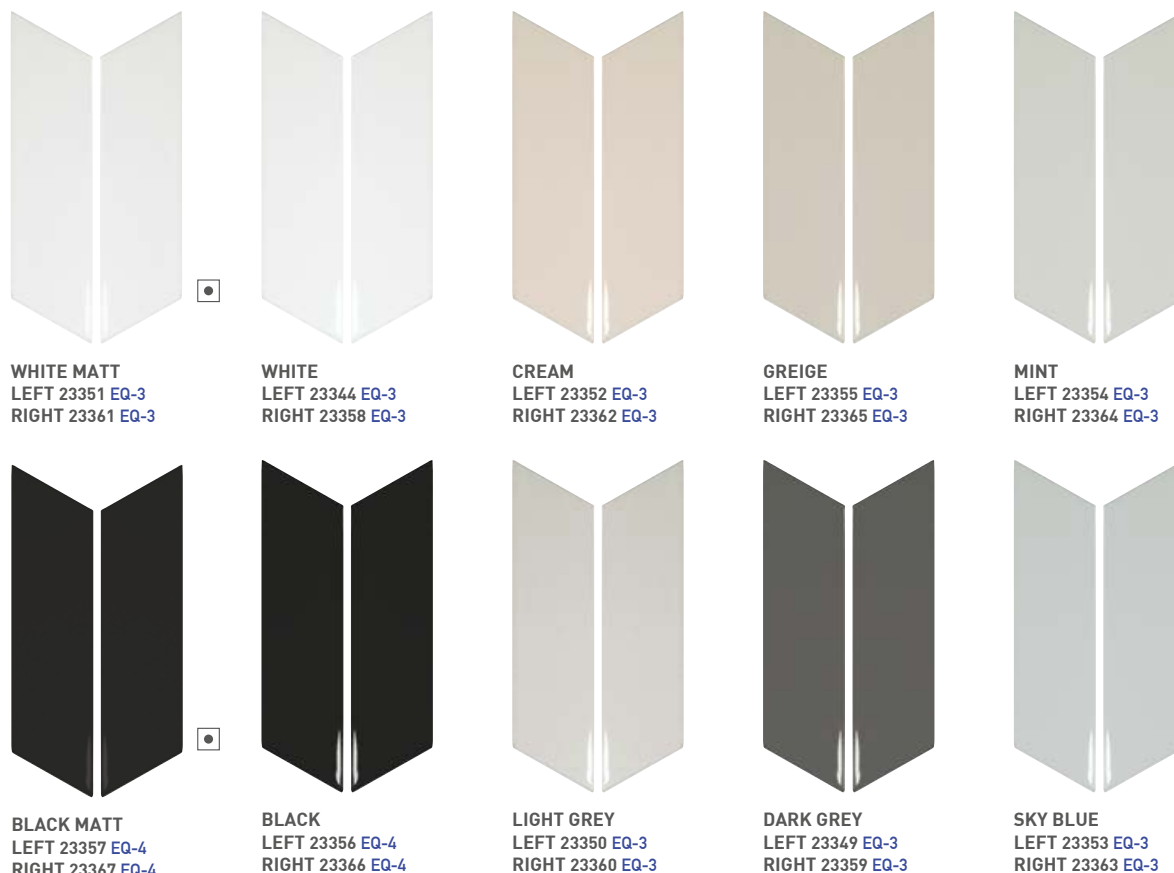

FORMATOS / SIZES

WHITE MATT
LEFT 23351 EQ-3
RIGHT 23361 EQ-3

WHITE
LEFT 23344 EQ-3
RIGHT 23358 EQ-3

CREAM
LEFT 23352 EQ-3
RIGHT 23362 EQ-3

GREIGE
LEFT 23355 EQ-3
RIGHT 23365 EQ-3

MINT
LEFT 23354 EQ-3
RIGHT 23364 EQ-3

BLACK MATT
LEFT 23357 EQ-4
RIGHT 23367 EQ-4

BLACK
LEFT 23356 EQ-4
RIGHT 23366 EQ-4

LIGHT GREY
LEFT 23350 EQ-3
RIGHT 23360 EQ-3

DARK GREY
LEFT 23349 EQ-3
RIGHT 23359 EQ-3

SKY BLUE
LEFT 23353 EQ-3
RIGHT 23363 EQ-3

FORMATO SIZE	Kg/pza kg/pieces	caja / box			palet / pallet			
		piezas pieces	Kg	m² sqm	piezas pieces	kg/palet kg/pallet	m² sqm	cajas boxes
CHEVRON WALL 18,6 x 5,2 cm. 7 1/8" x 2"	0,150	48	7,19	0,50	5.760	882	60	120
SCALE HEXAGON 12,4 x 10,7 cm. 5" x 4"	0,149	50	7,68	0,61	4.200	665	51,24	84