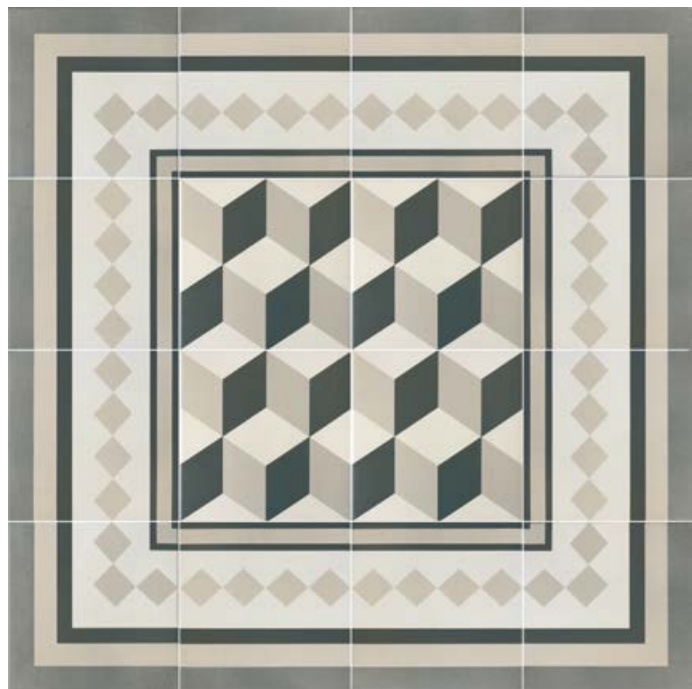

Caprice Black, Chatelet 20 x 20 cm / 8" x 8"

CAPRICE

PORCELÁNICO+MATE
PORCELAIN TILE+MATT
20x20 cm / 8"x 8"

FORMATOS / SIZES

20x20 cm
8" x 8"

DECORADOS / DECORS

CAPRICE PROVENCE

CAPRICE SAINT TROPEZ