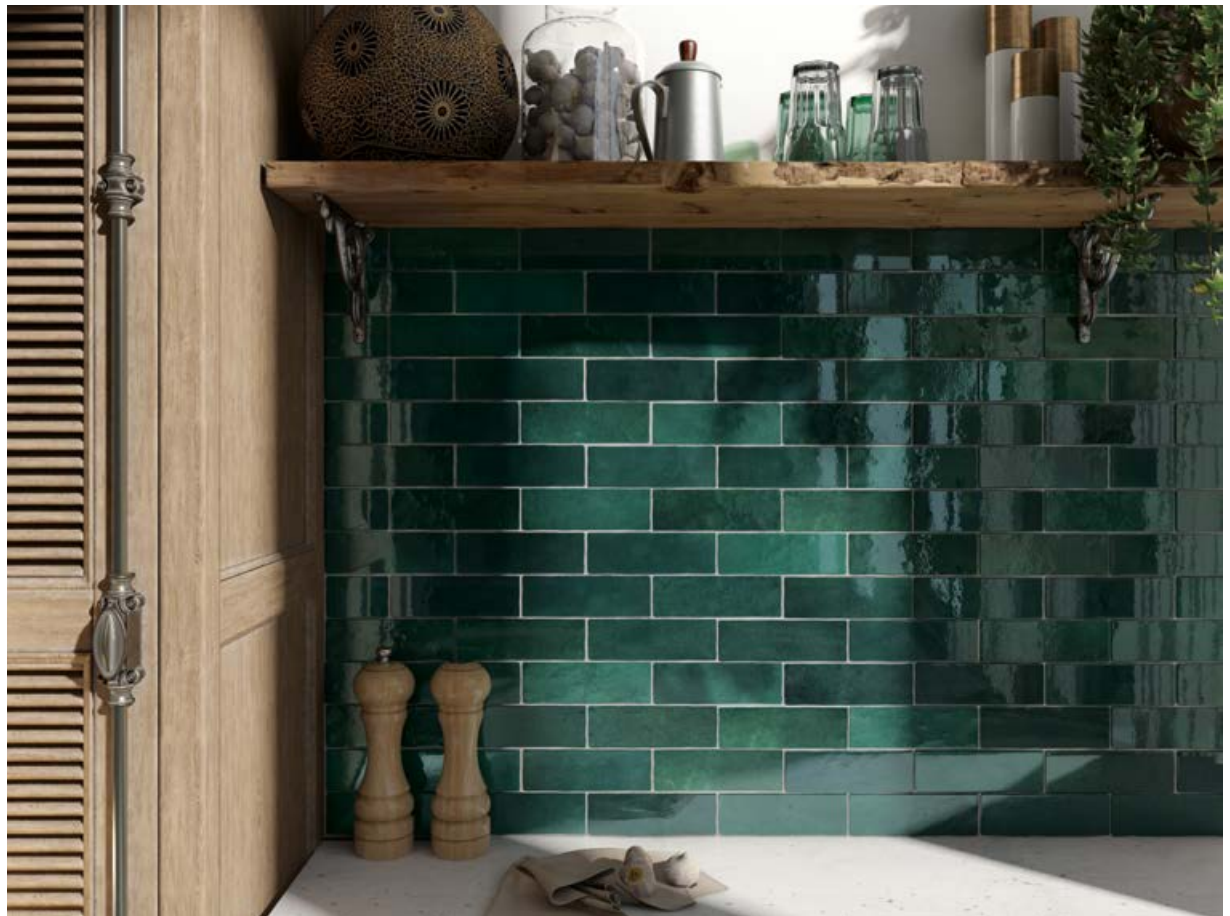

Artisan White
6.5 x 20 cm / 2½" x 8"

ARTISAN

PASTA BLANCA+BRILLO
WHITE BODY+GLOSS

Artisan White / Burgundy
13.2 x 13.2 cm / 5" x 5"

Artisan Moss Green
6,5 x 20 cm / 2½" x 8"

Artisan Ochre 6,5 x 20 cm / 2½" x 8"
Pencil Bullnose Artisan Ochre 3 x 20 cm / 1" x 8"