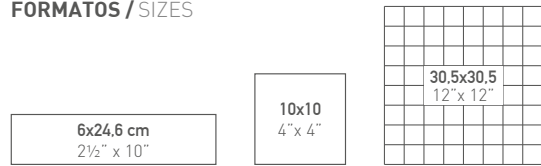

ALPSTONE

PORCELÁNICO+MATE
PORCELAIN TILE+MATT

6x24,6 cm / 2½" x 10" + 10x10 cm / 4" x 4" + 30,5x30,5 cm / 12" x 12"

FORMATOS / SIZES

(*) Variedad gráfica.
Shade variation.