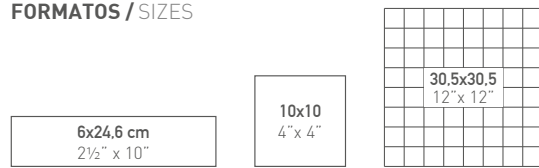

ALPSTONE

PORCELÁNICO+MATE
PORCELAIN TILE+MATT

6x24,6 cm / 2½" x 10" + 10x10 cm / 4" x 4" + 30,5x30,5 cm / 12" x 12"

FORMATOS / SIZES

Venta por pieza.
Sale by piece.