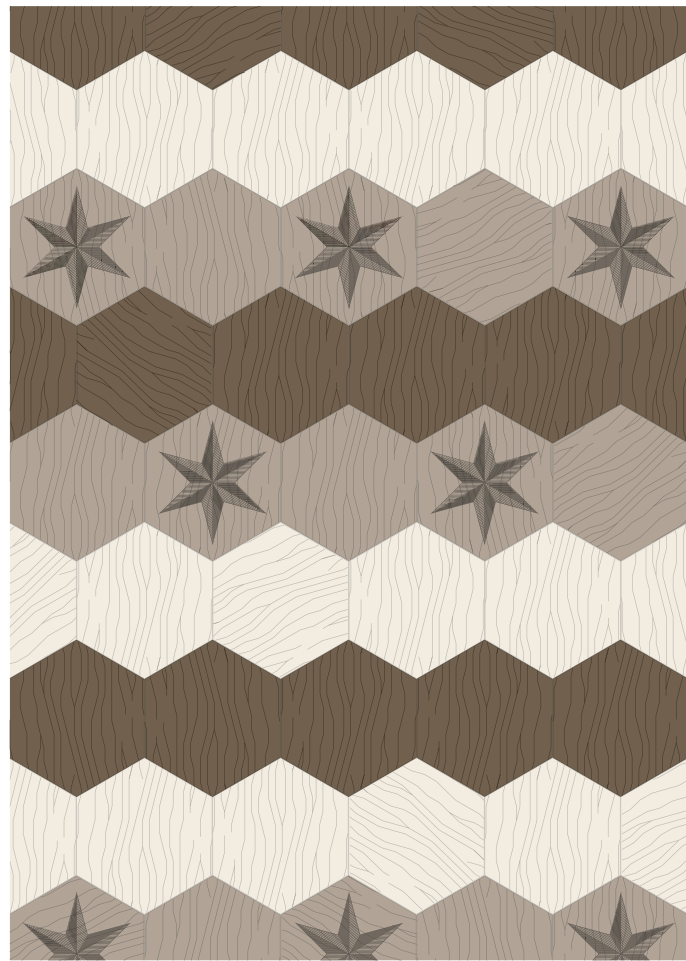

Denim, Naturale, Moka

FLORAL SPRING

Collezione
VAN VLIET

design Edward Van Vliet

Denim, Sugar, Cherry, Mint, Pearl

HILLSTAR MASTER

Pearl, Naturale, Marron Glacé, Cuoio, Moka

HILLSTAR SATIN