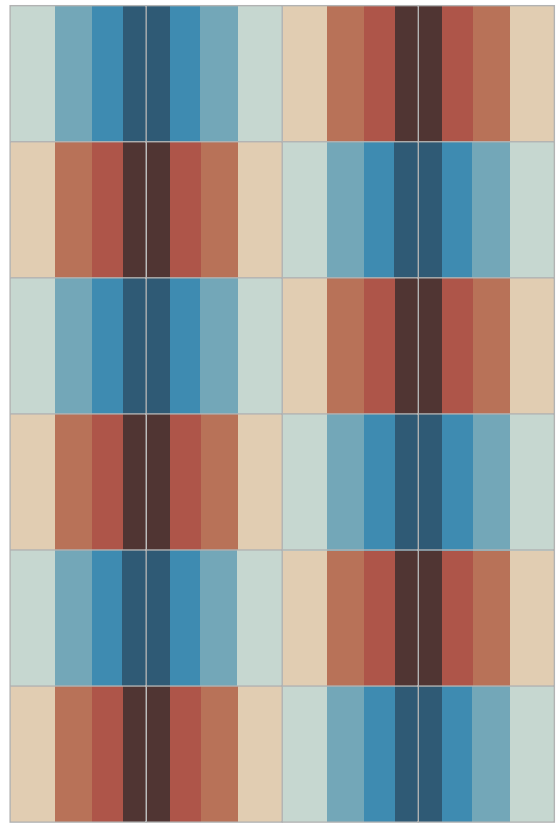

Cioccolato, Tabacco, Écru, Corda, Latte

HOP SEPIA

Mare, Atlantico, Turchino, Cilestrino, Latte

SWING INDIGO

Liquirizia, Asfalto, Macadam, Nebbia, Latte

SWING CHARCOAL

Porfido, Diaspro, Ruggine, Tan, Latte

SWING RUST

Cioccolato, Tabacco, Écru, Corda, Latte

SWING SEPIA

SWING CHARCOAL

20 cm
7" 7/8

Mare, Atlantico, Turchino, Cilestrino
Liquirizia, Asfalto, Macadam, Nebbia

PASS LAKES

Cioccolato, Tabacco, Écru, Corda
Liquirizia, Asfalto, Macadam, Nebbia

PASS MOUNTAIN

Mare, Atlantico, Turchino, Cilestrino
Porfido, Diaspro, Ruggine, Tan

PASS HORIZON

Cioccolato, Tabacco, Écru, Corda
Porfido, Diaspro, Ruggine, Tan

PASS DESERT

PASS HORIZON

Mare, Atlantico, Turchino, Cilestrino, Latte

LEAP INDIGO

Asfalto, Macadam, Nebbia, Latte

LEAP CHARCOAL

Porfido, Diaspro, Ruggine, Tan

LEAP RUST

Tabacco, Écru, Corda, Latte

LEAP SEPIA

LEAP SEPIA