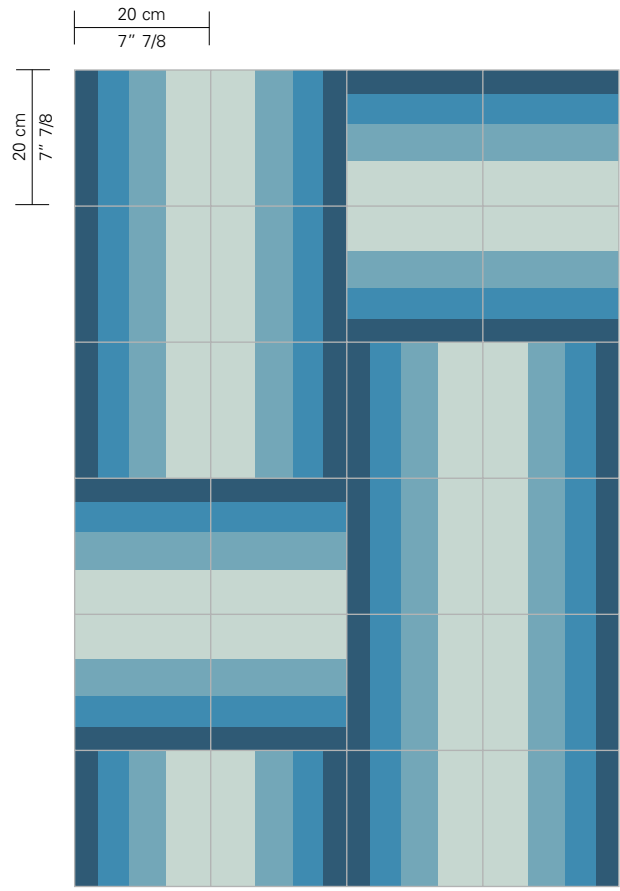

SKIP RUST

Cioccolato, Tabacco, Écru, Corda, Latte

SKIP SEPIA

Porfido, Diaspro, Ruggine, Tan, Latte

JUMP RUST

Cioccolato, Tabacco, Écru, Corda, Latte

JUMP SEPIA

Mare, Atlantico, Turchino, Cilestrino