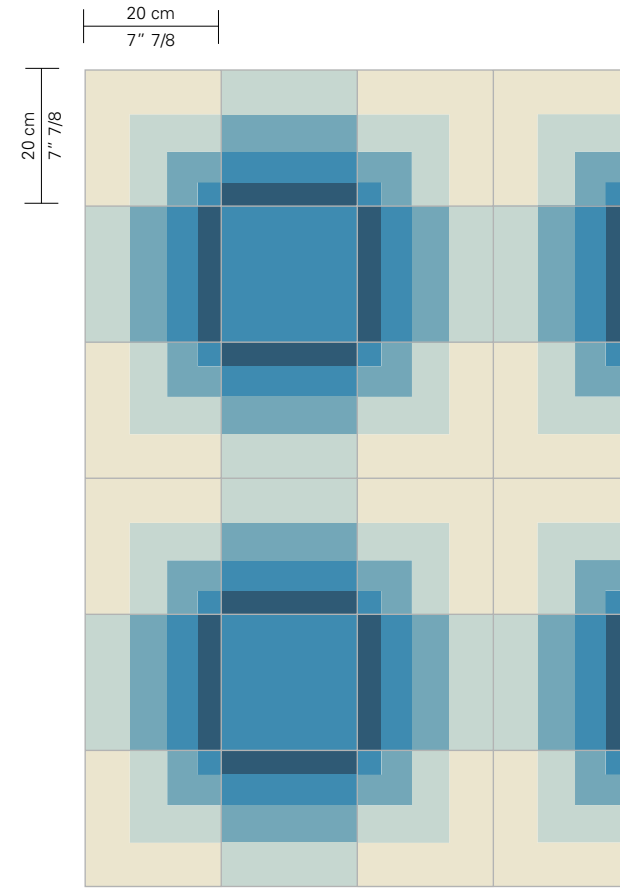

Mare, Atlantico, Turchino, Cilestrino, Latte

JUMP INDIGO