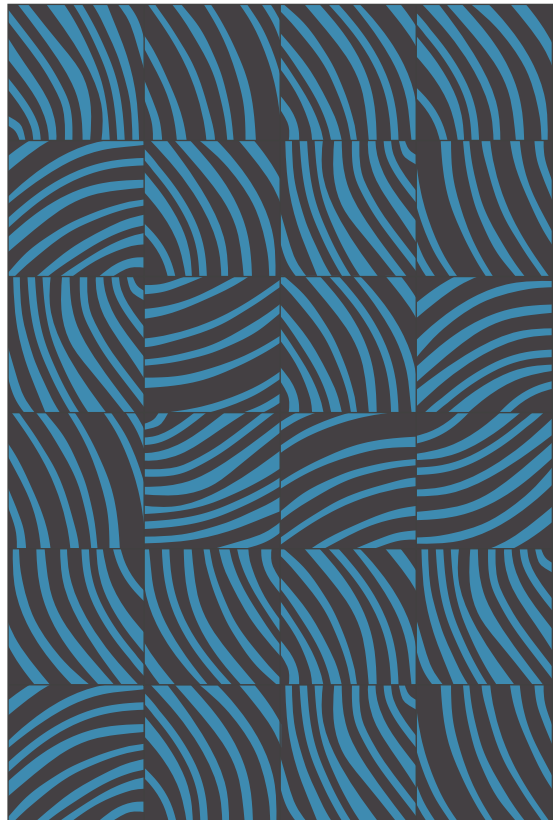

Collezione
ROCKWELL

design David Rockwell

Mare, Atlantico, Turchino, Cilestrino, Latte

MAZE INDIGO

Liquirizia, Asfalto, Macadam, Nebbia, Latte

MAZE CHARCOAL

Mare, Atlantico, Turchino, Cilestrino, Latte

HOP INDIGO

Cioccolato, Tabacco, Écru, Corda, Latte

HOP SEPIA

Mare, Atlantico, Turchino, Cilestrino, Latte

SWING INDIGO

Liquirizia, Asfalto, Macadam, Nebbia, Latte

SWING CHARCOAL

Porfido, Diaspro, Ruggine, Tan, Latte

SWING RUST

LEAP INDIGO

Asfalto, Macadam, Nebbia, Latte

LEAP CHARCOAL

Porfido, Diaspro, Ruggine, Tan

LEAP RUST

Tabacco, Écru, Corda, Latte

LEAP SEPIA

LEAP SEPIA

Latte, Corda

END GRAIN SAND

Latte, Liquirizia

END GRAIN B&W

Atlantico, Liquirizia

END GRAIN OCEAN

Argento, Fango

END GRAIN CLOUD