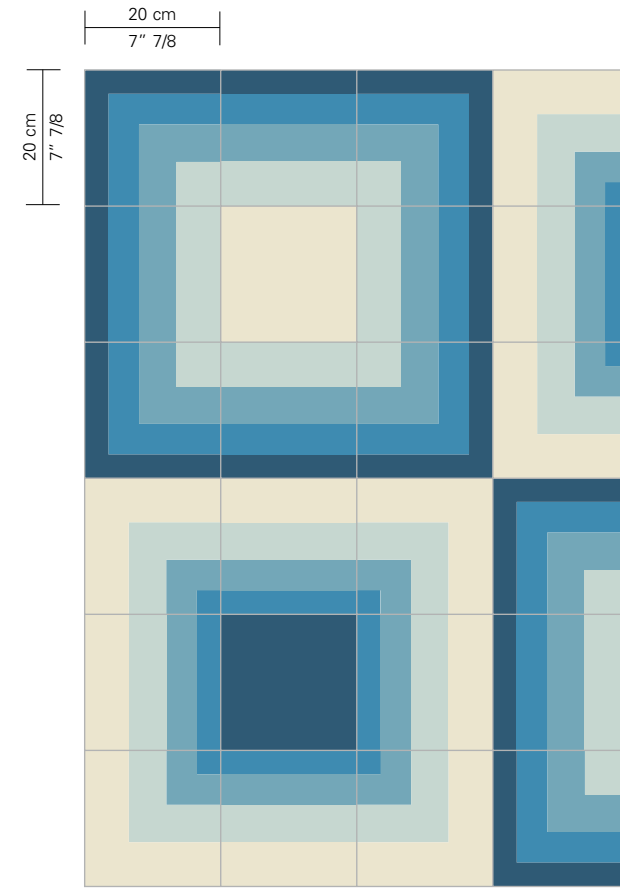

Collezione
ROCKWELL

design David Rockwell

Mare, Atlantico, Turchino, Cilestrino, Latte

MAZE INDIGO

Liquirizia, Asfalto, Macadam, Nebbia, Latte

MAZE CHARCOAL

Mare, Atlantico, Turchino, Cilestrino, Latte

HOP INDIGO