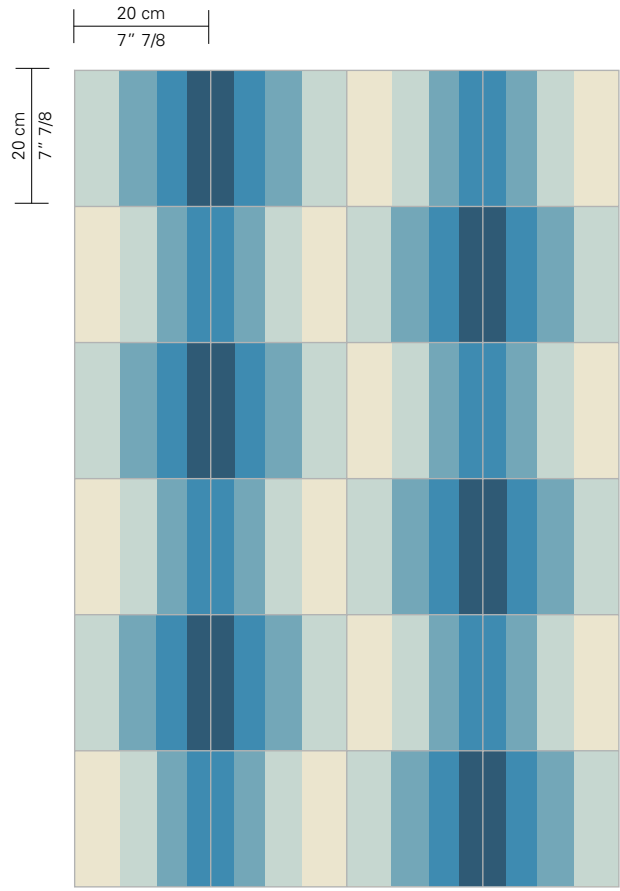

Mare, Atlantico, Turchino, Cilestrino, Latte

SKIP INDIGO