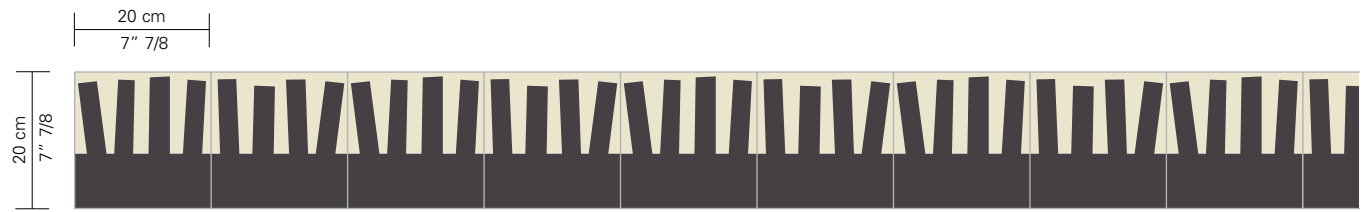

PUNTO DARK

Nebbia, Asfalto

PIENO GREY

Asfalto, Macadam

PIENO DARK

FRINGE BLACK (A + B)

Latte, Liquirizia

FRINGE LIGHT (A + B)