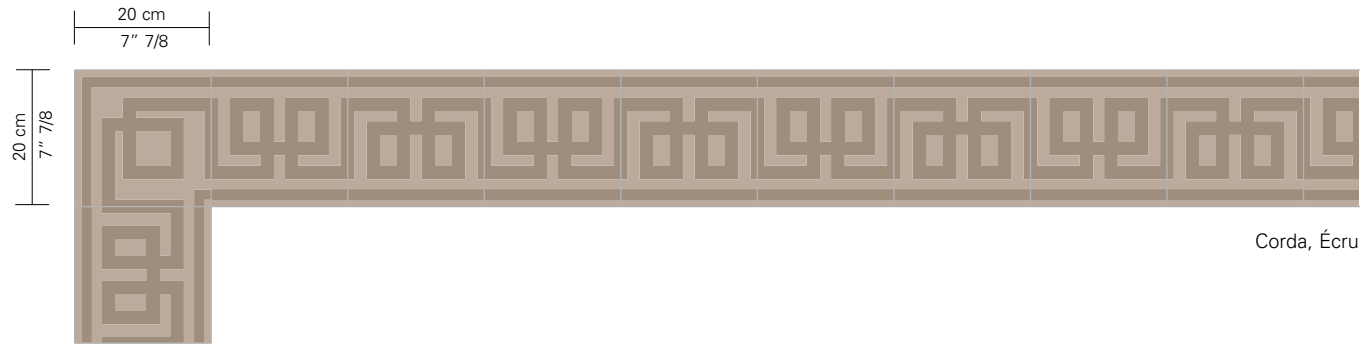

Collezione BDS  
BORDERS

**KELLY VISONE (A + B)**

Corda, Écru

**KELLY MANDORLA (A + B)**

Tan, Fango

**KELLY VANIGLIA (A + B)**

Latte, Liquirizia

**KELLY STAGNO (A + B)**