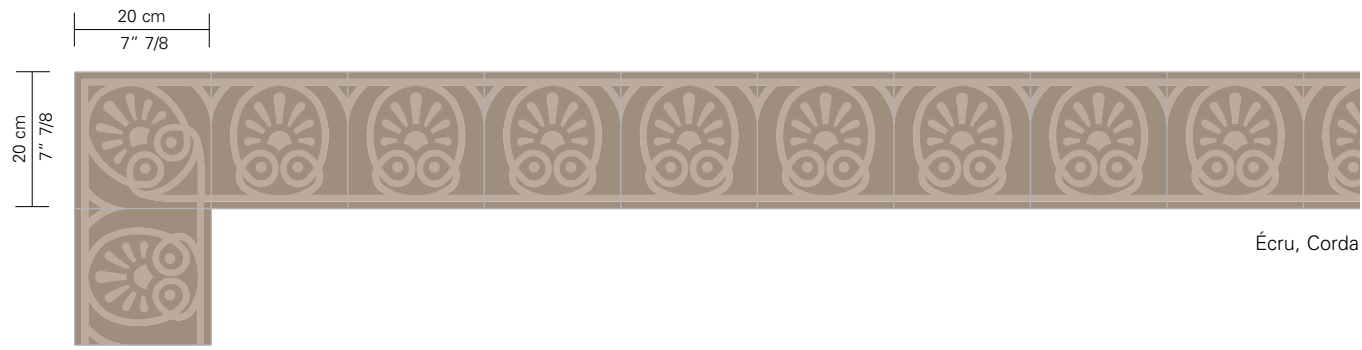

PAPUA VISIONE (A + B)

Écru, Corda