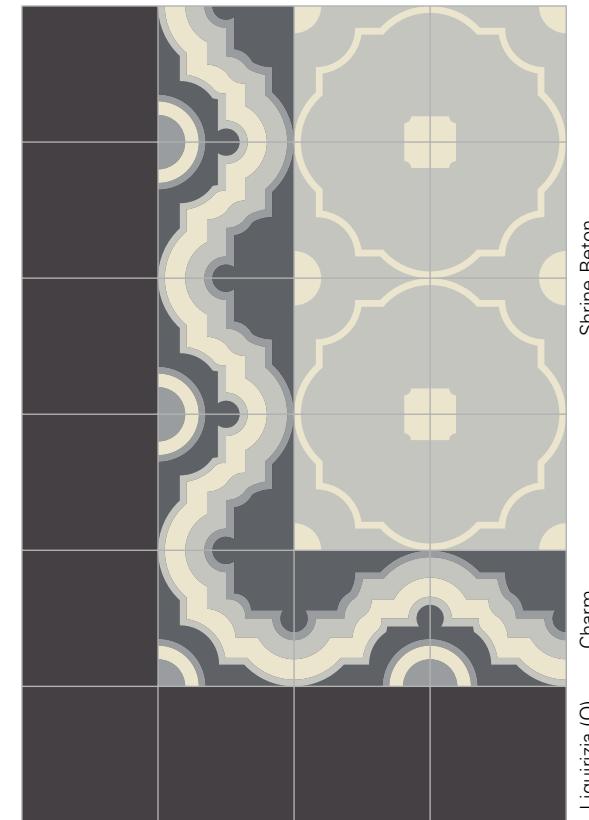

Shrine Beton

Charm Zinco