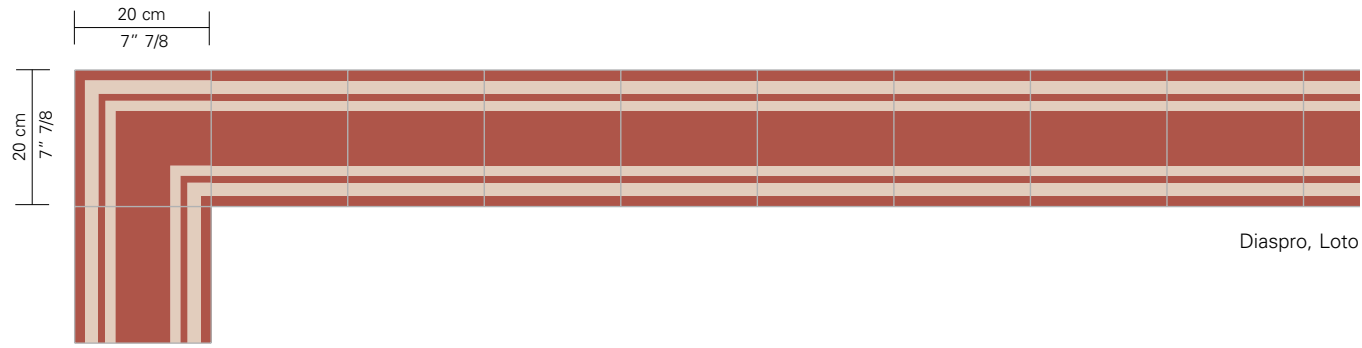

Zag Visone

Around Emperador

Ciocolato (Q)

CIOCOLATO (Q) - INSIDE TORTORA - TAPIS ONICE

Diaspro, Loto

INSIDE LAMPONE (A + B)

Fango, Tan

INSIDE TORTORA (A + B)