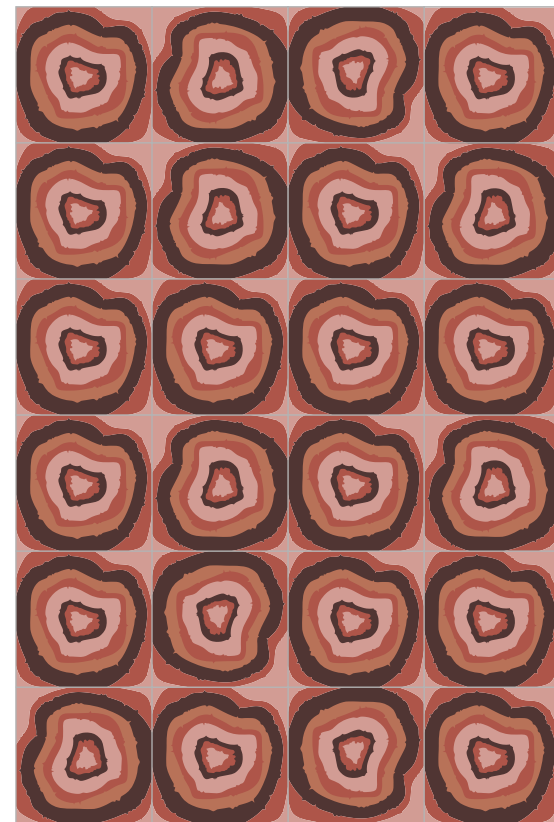

Collezione  
**CAMPANA**

design Fernando & Humberto Campana

20 cm  
7" 7/8

Corda, Grano, Ecrù, Zafferano

**BRAZILIAN AGATA GIALLA**

Fresia, Ruggine, Diaspro, Porfido

**BRAZILIAN AGATA ROSSA**

Argento, Carabi, Petrolio, Liquirizia

**BRAZILIAN AGATA VERDE**

Ciestrino, Turchino, Prussia, Liquirizia

**BRAZILIAN AGATA BLU**

**BRAZILIAN AGATA ROSSA**

BRAZILIAN AGATA VERDE