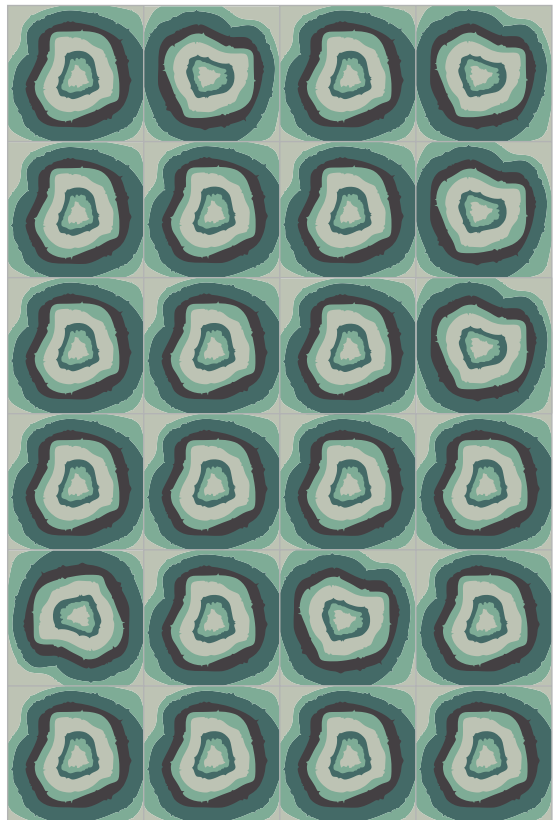

Collezione  
**CAMPANA**

design Fernando & Humberto Campana

20 cm  
7" 7/8

Corda, Grano, Ecrù, Zafferano

**BRAZILIAN AGATA GIALLA**

Fresia, Ruggine, Diaspro, Porfido

**BRAZILIAN AGATA ROSSA**

Argento, Carabi, Petrolio, Liquirizia

**BRAZILIAN AGATA VERDE**

Ciestrino, Turchino, Prussia, Liquirizia

**BRAZILIAN AGATA BLU**

**BRAZILIAN AGATA ROSSA**

BRAZILIAN AGATA VERDE