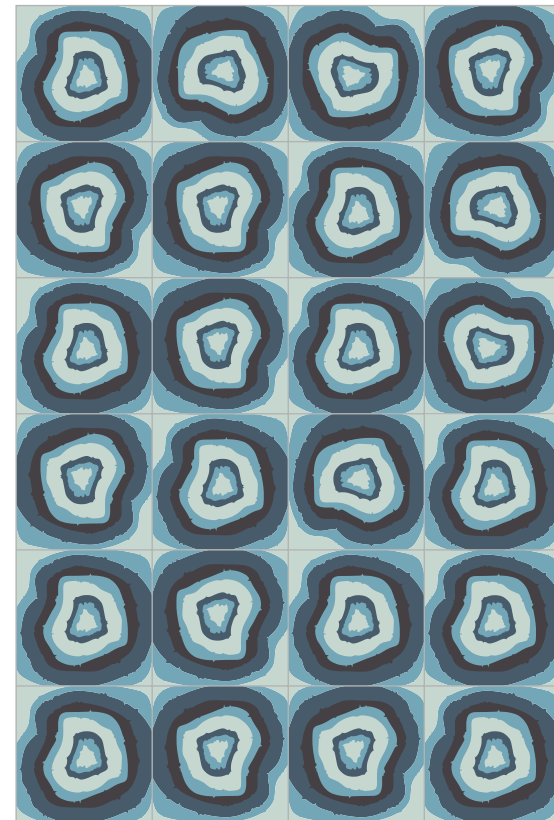

Collezione  
**CAMPANA**

design Fernando & Humberto Campana

20 cm  
7" 7/8

Corda, Grano, Ecrù, Zafferano

**BRAZILIAN AGATA GIALLA**

Fresia, Ruggine, Diaspro, Porfido

**BRAZILIAN AGATA ROSSA**

Argento, Carabi, Petrolio, Liquirizia

**BRAZILIAN AGATA VERDE**

Ciestrino, Turchino, Prussia, Liquirizia

**BRAZILIAN AGATA BLU**

**BRAZILIAN AGATA ROSSA**

BRAZILIAN AGATA VERDE