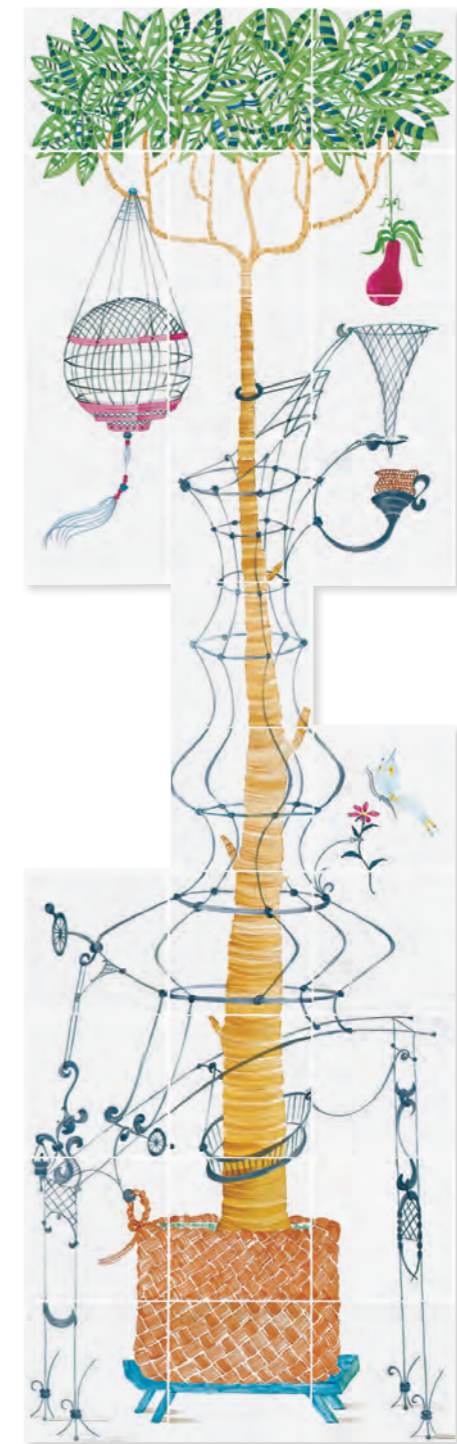

CUBAN VERANDA 3  
cm. 60x80 (24"x32")

CUBAN VERANDA 1  
cm. 40x40 (16"x16")

CUBAN VERANDA 2  
cm. 40x80 (16"x32")

CUBAN VERANDA 4  
cm. 60x120 (24"x48")

BIANCO EXTRA

CUBAN VERANDA 5  
cm. 60x160 (24"x64")

CUBAN VERANDA 6  
cm. 60x200 (24"x80")